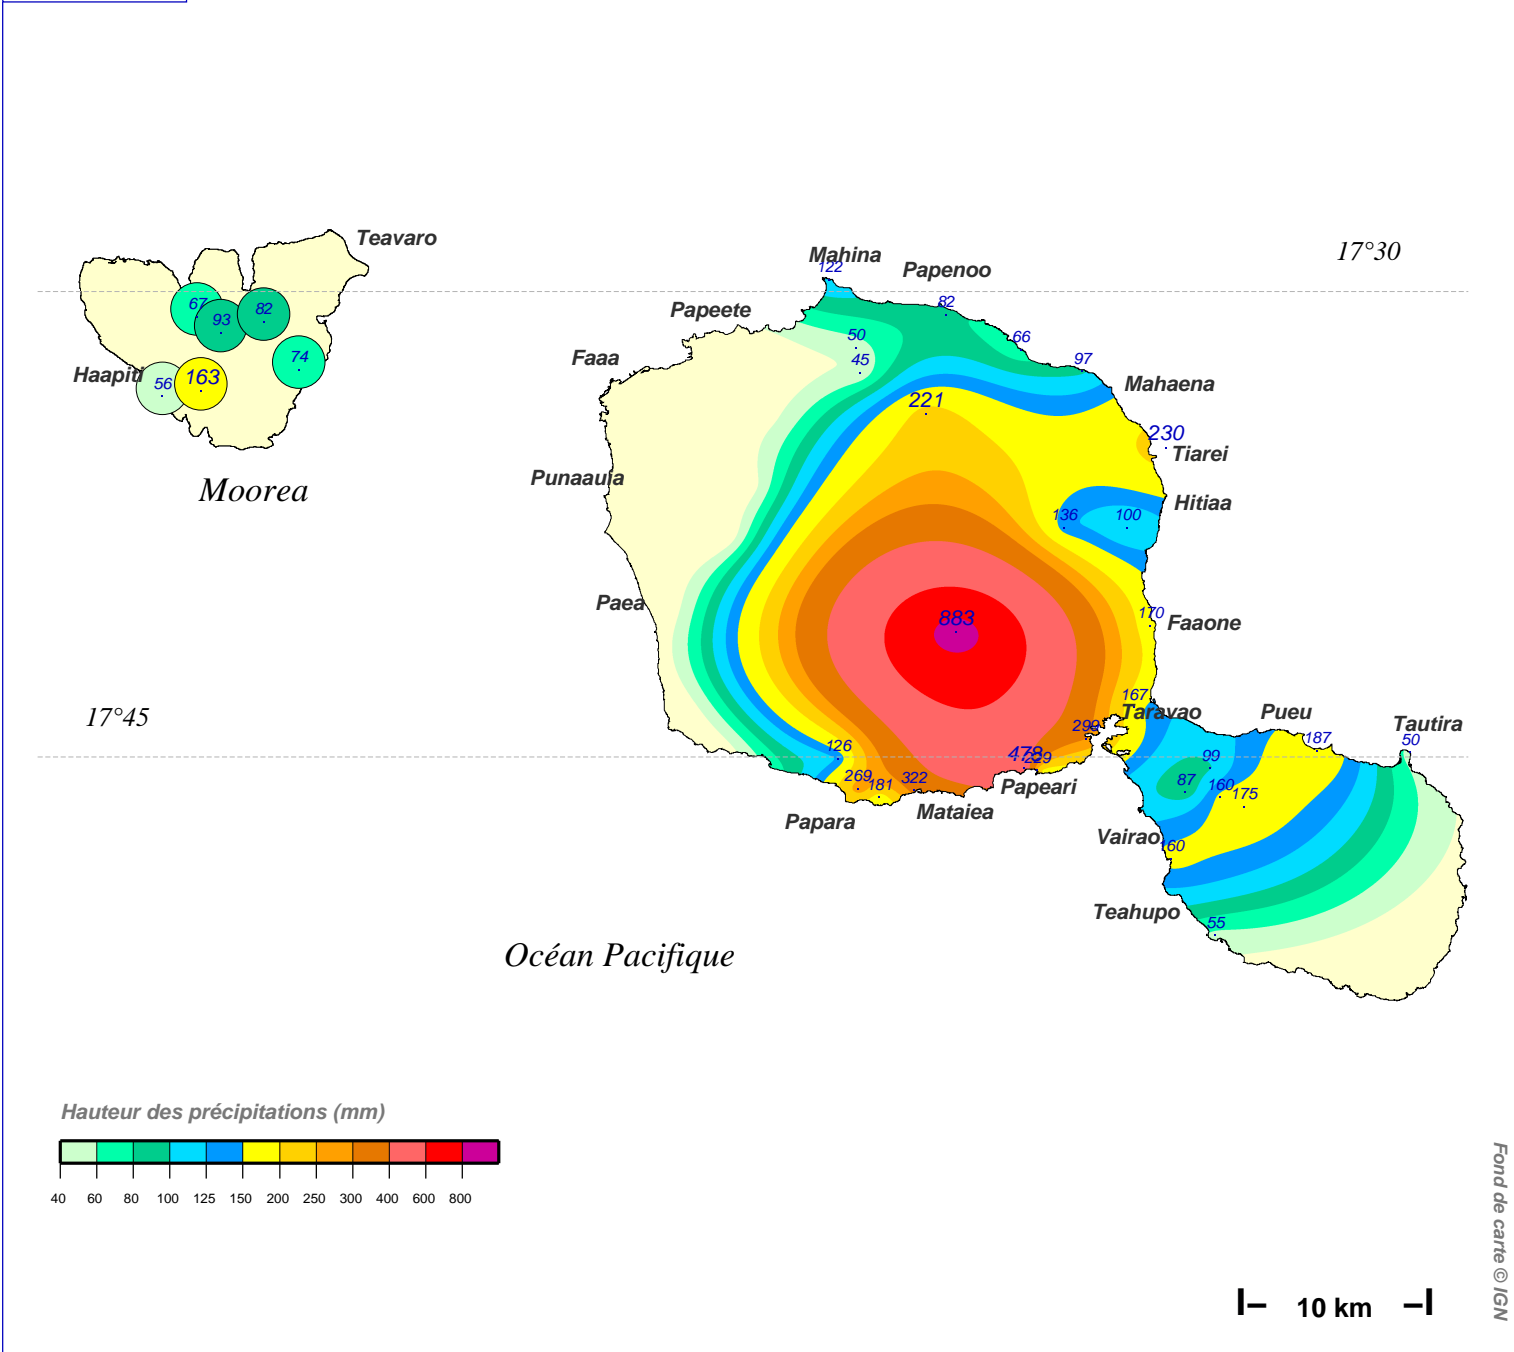

# Cumul pluviométrique (mm) – Episode de 2 jours

du 25 AVRIL 1998 à 6 h au 27 AVRIL 1998 à 6 h

N.B.: La réutilisation non commerciale de ce produit est autorisée, à condition qu'il ne soit pas altéré, et que sa source: METEO-FRANCE ainsi que sa date d'édition soient mentionnées.