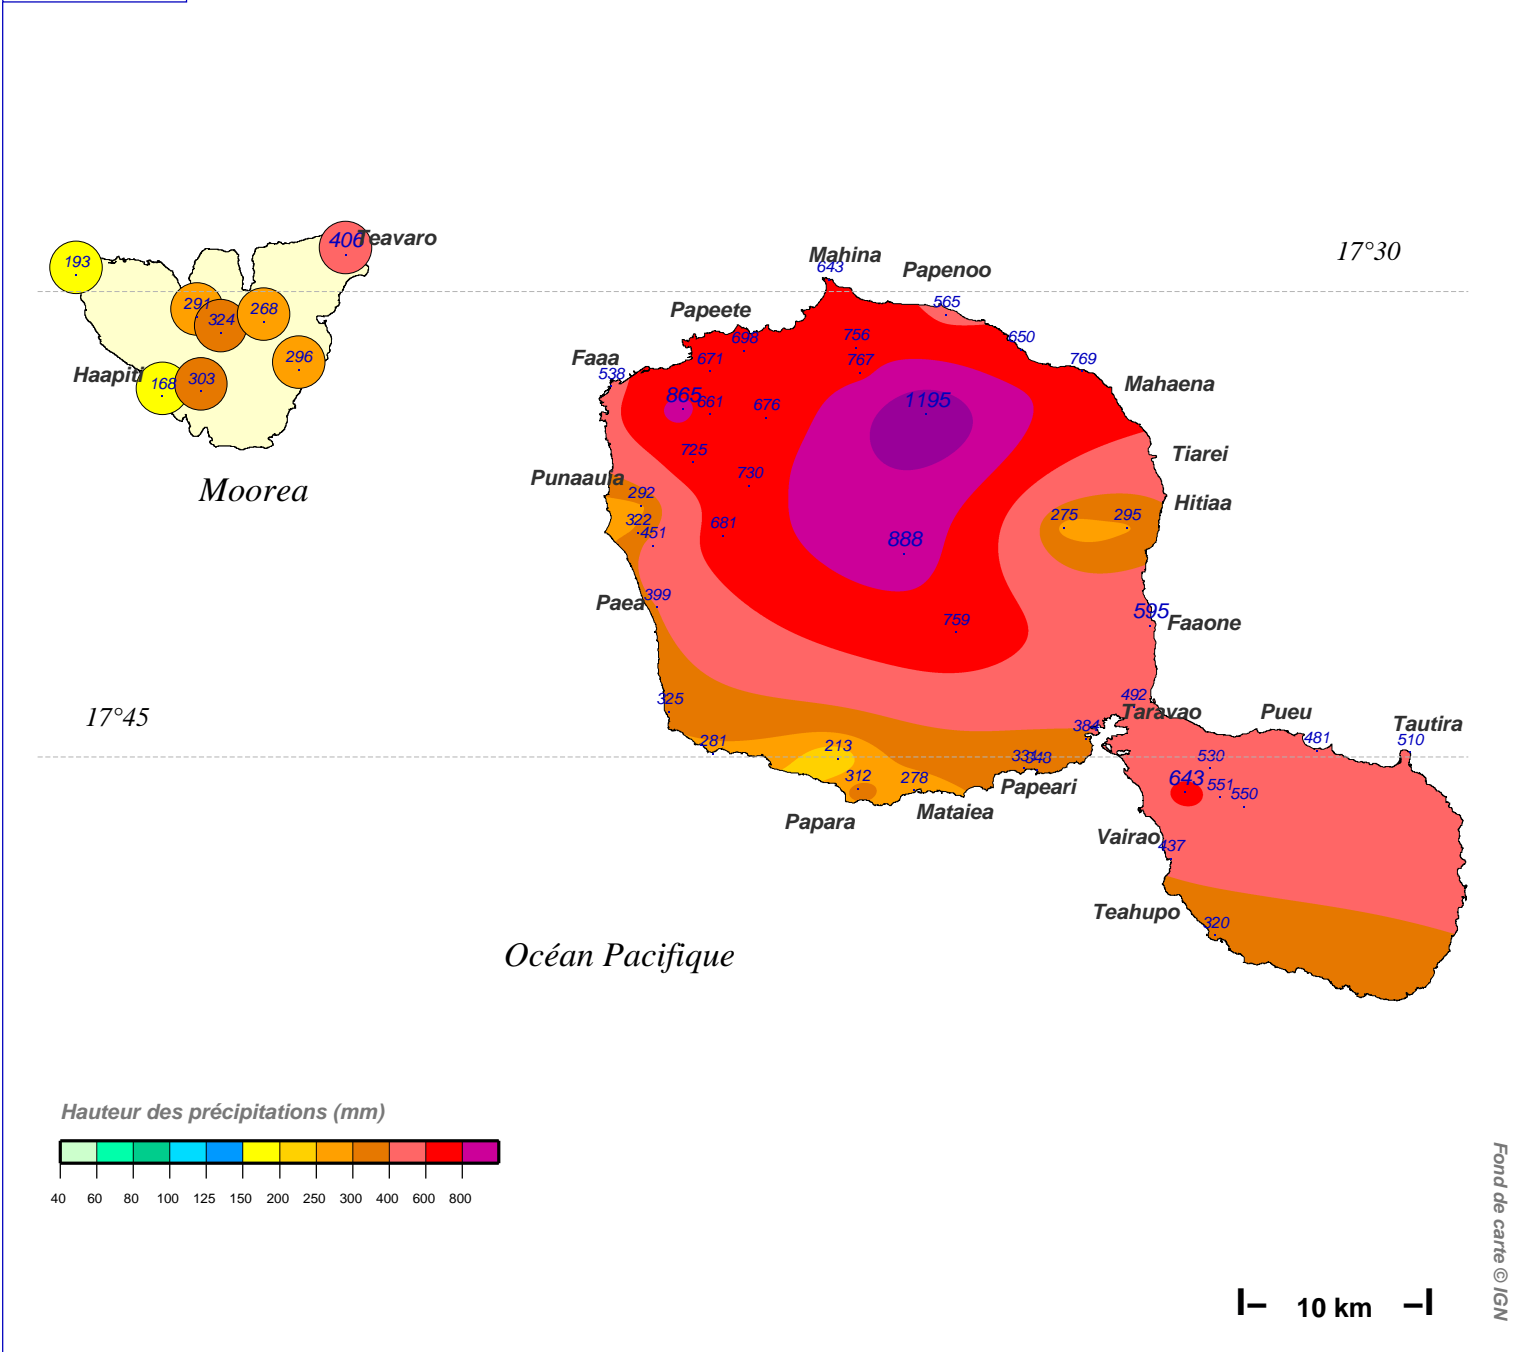

# Cumul pluviométrique (mm) – Episode de 3 jours

du 18 DECEMBRE 1998 à 6 h au 21 DECEMBRE 1998 à 6 h

N.B.: La réutilisation non commerciale de ce produit est autorisée, à condition qu'il ne soit pas altéré, et que sa source: METEO-FRANCE ainsi que sa date d'édition soient mentionnées.