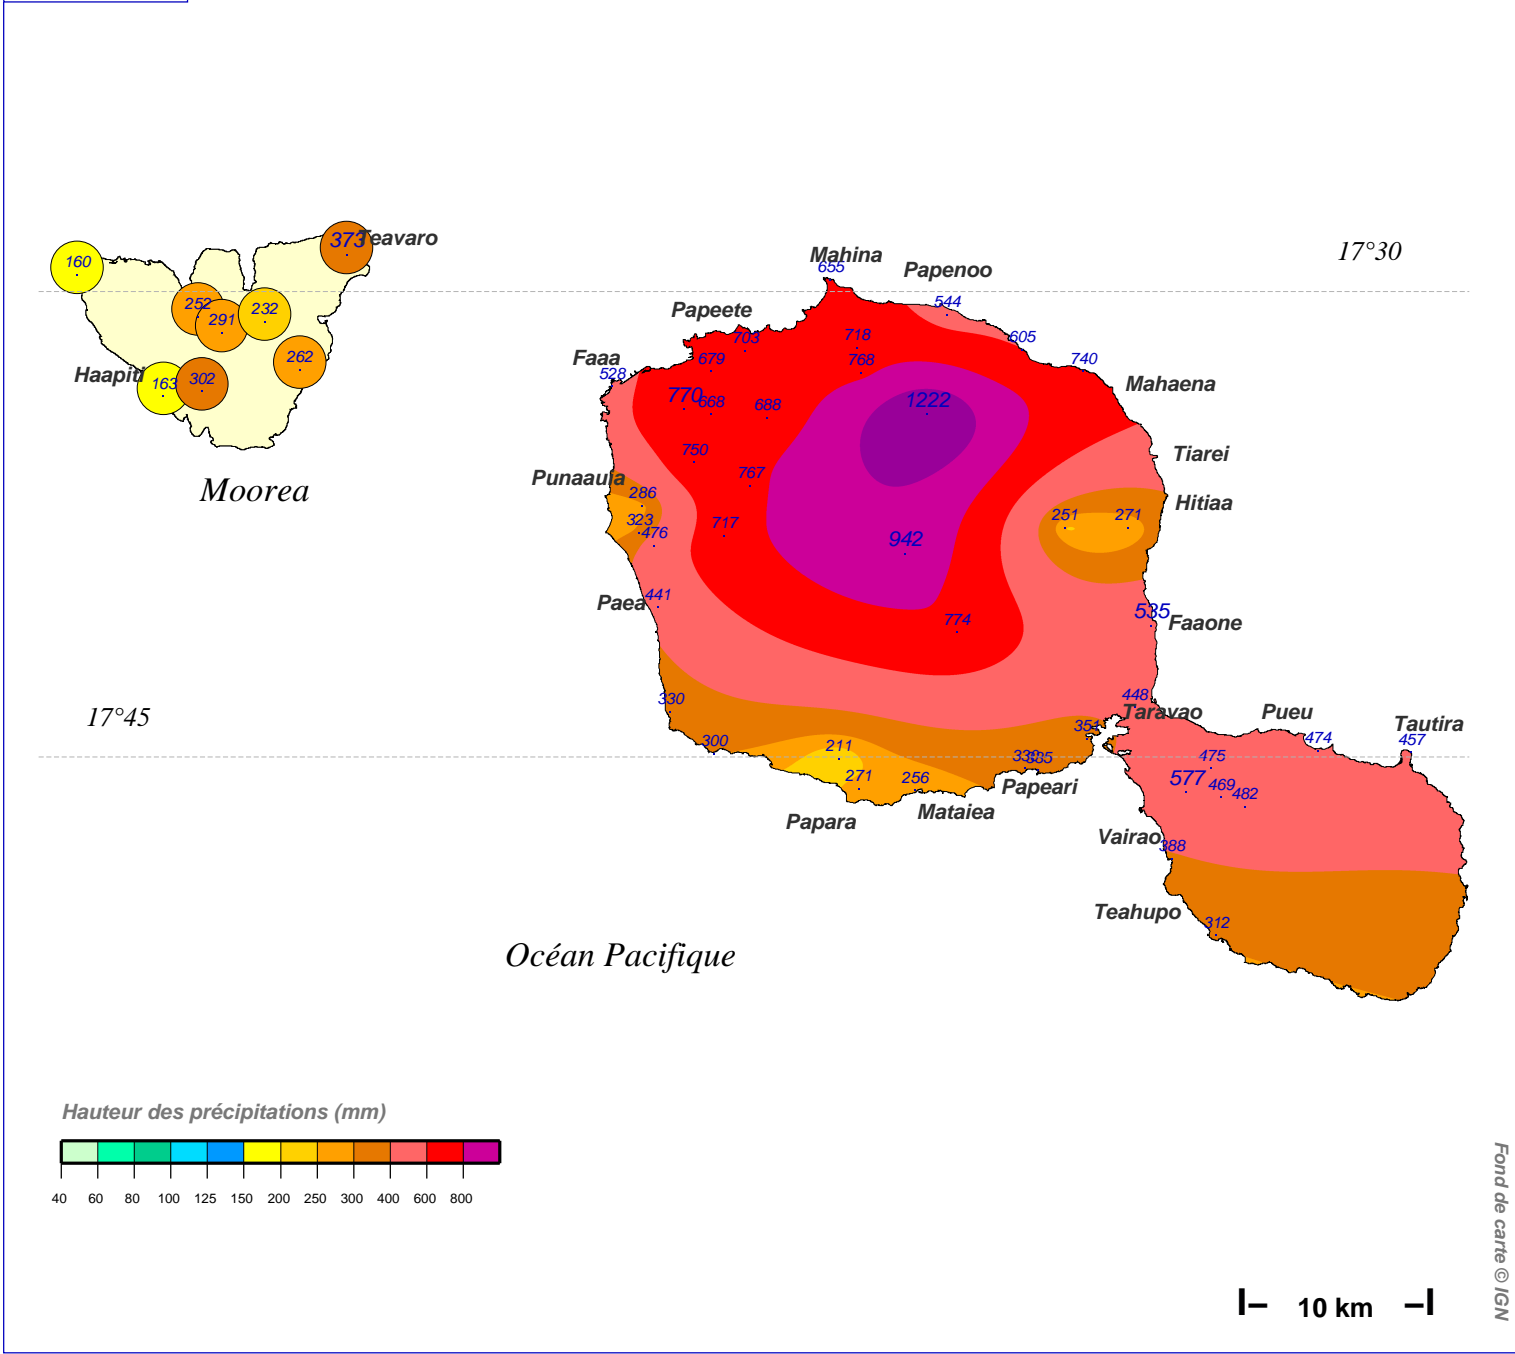

# Cumul pluviométrique (mm) – Episode de 3 jours

du 19 DECEMBRE 1998 à 6 h au 22 DECEMBRE 1998 à 6 h

N.B.: La réutilisation non commerciale de ce produit est autorisée, à condition qu'il ne soit pas altéré, et que sa source: METEO-FRANCE ainsi que sa date d'édition soient mentionnées.