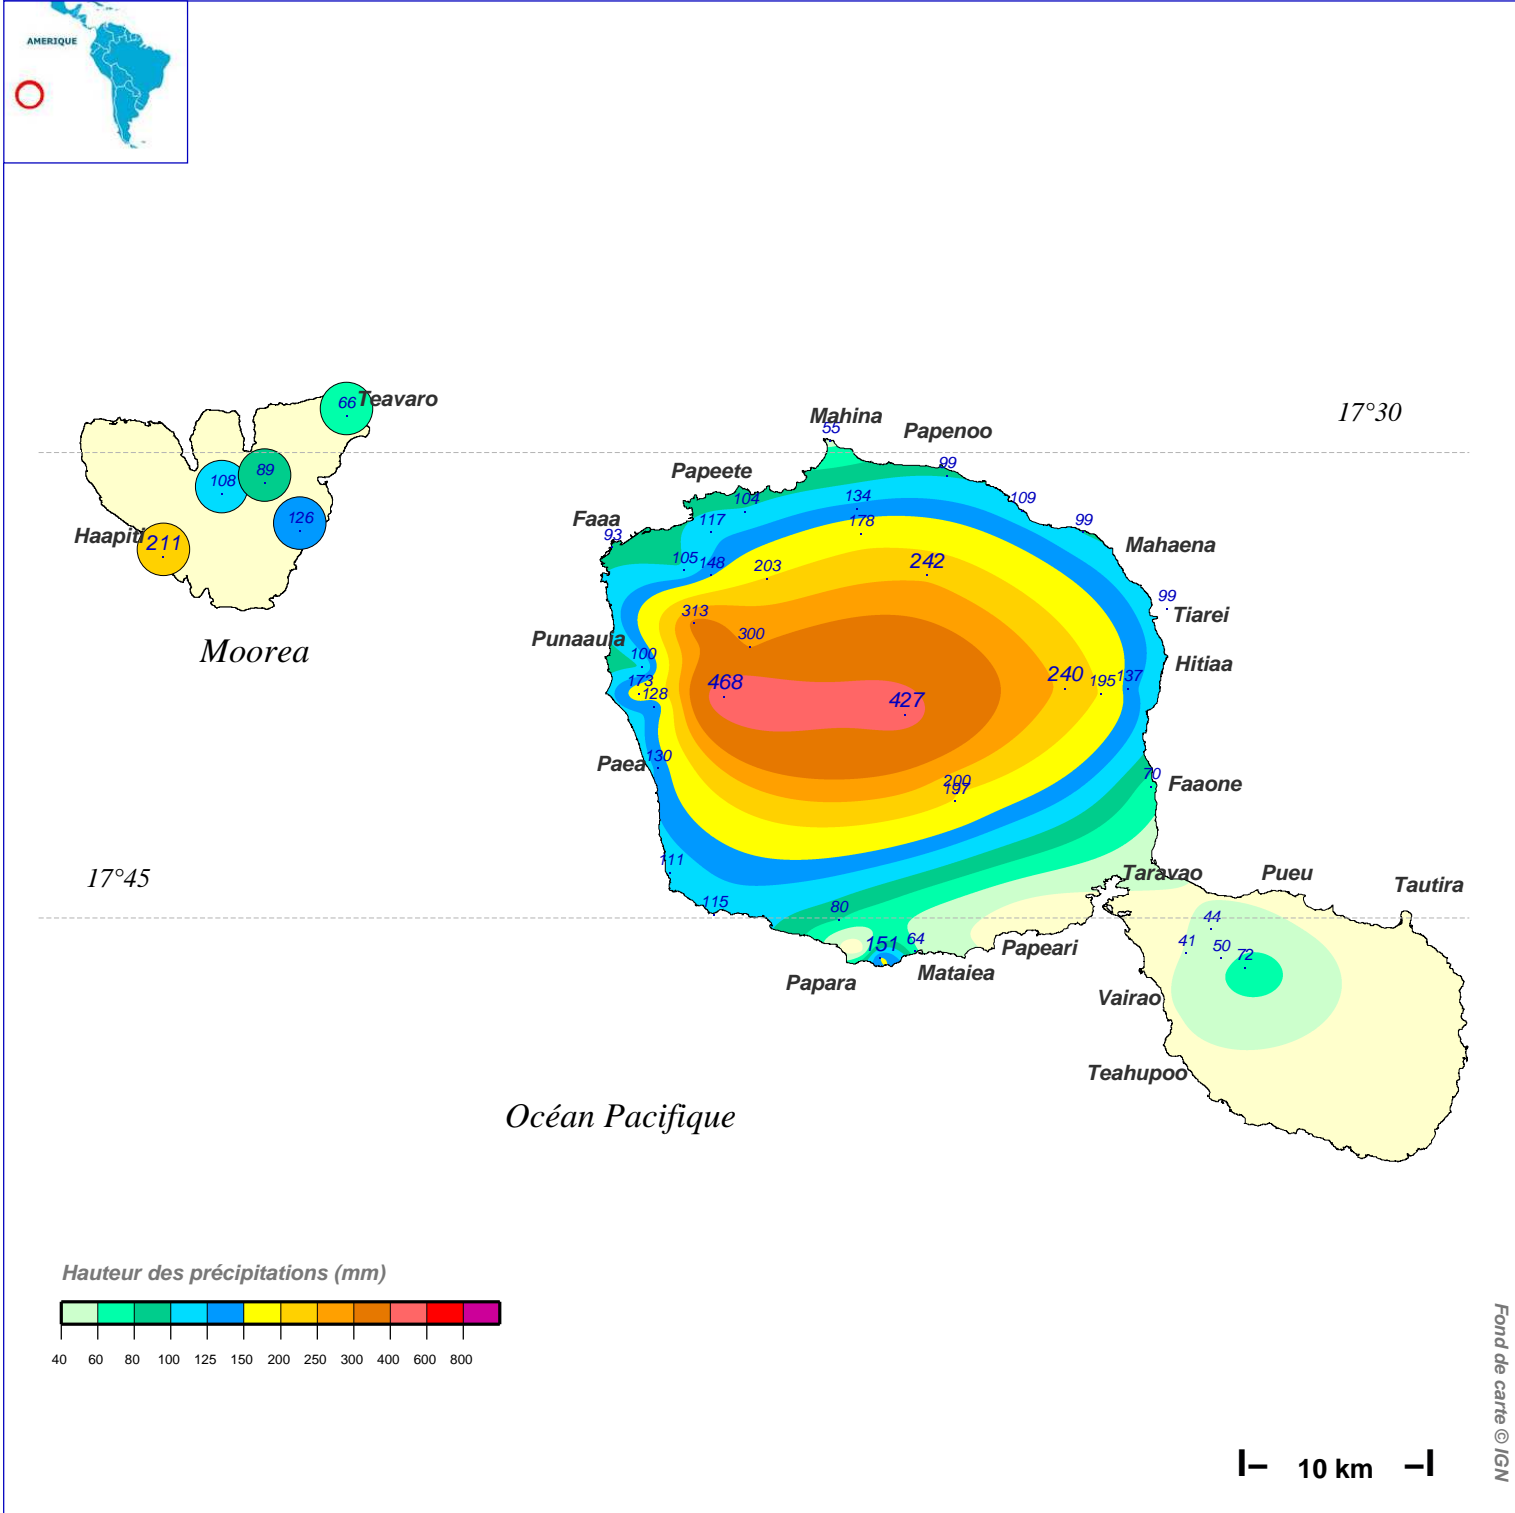

Quantité de pluie (mm) en 1 jour

du 21 FEVRIER 1999 à 8 h au 22 FEVRIER à 8 h

N.B.: La réutilisation non commerciale de ce produit est autorisée, à condition qu'il ne soit pas altéré, et que sa source: METEO-FRANCE ainsi que sa date d'édition soient mentionnées.