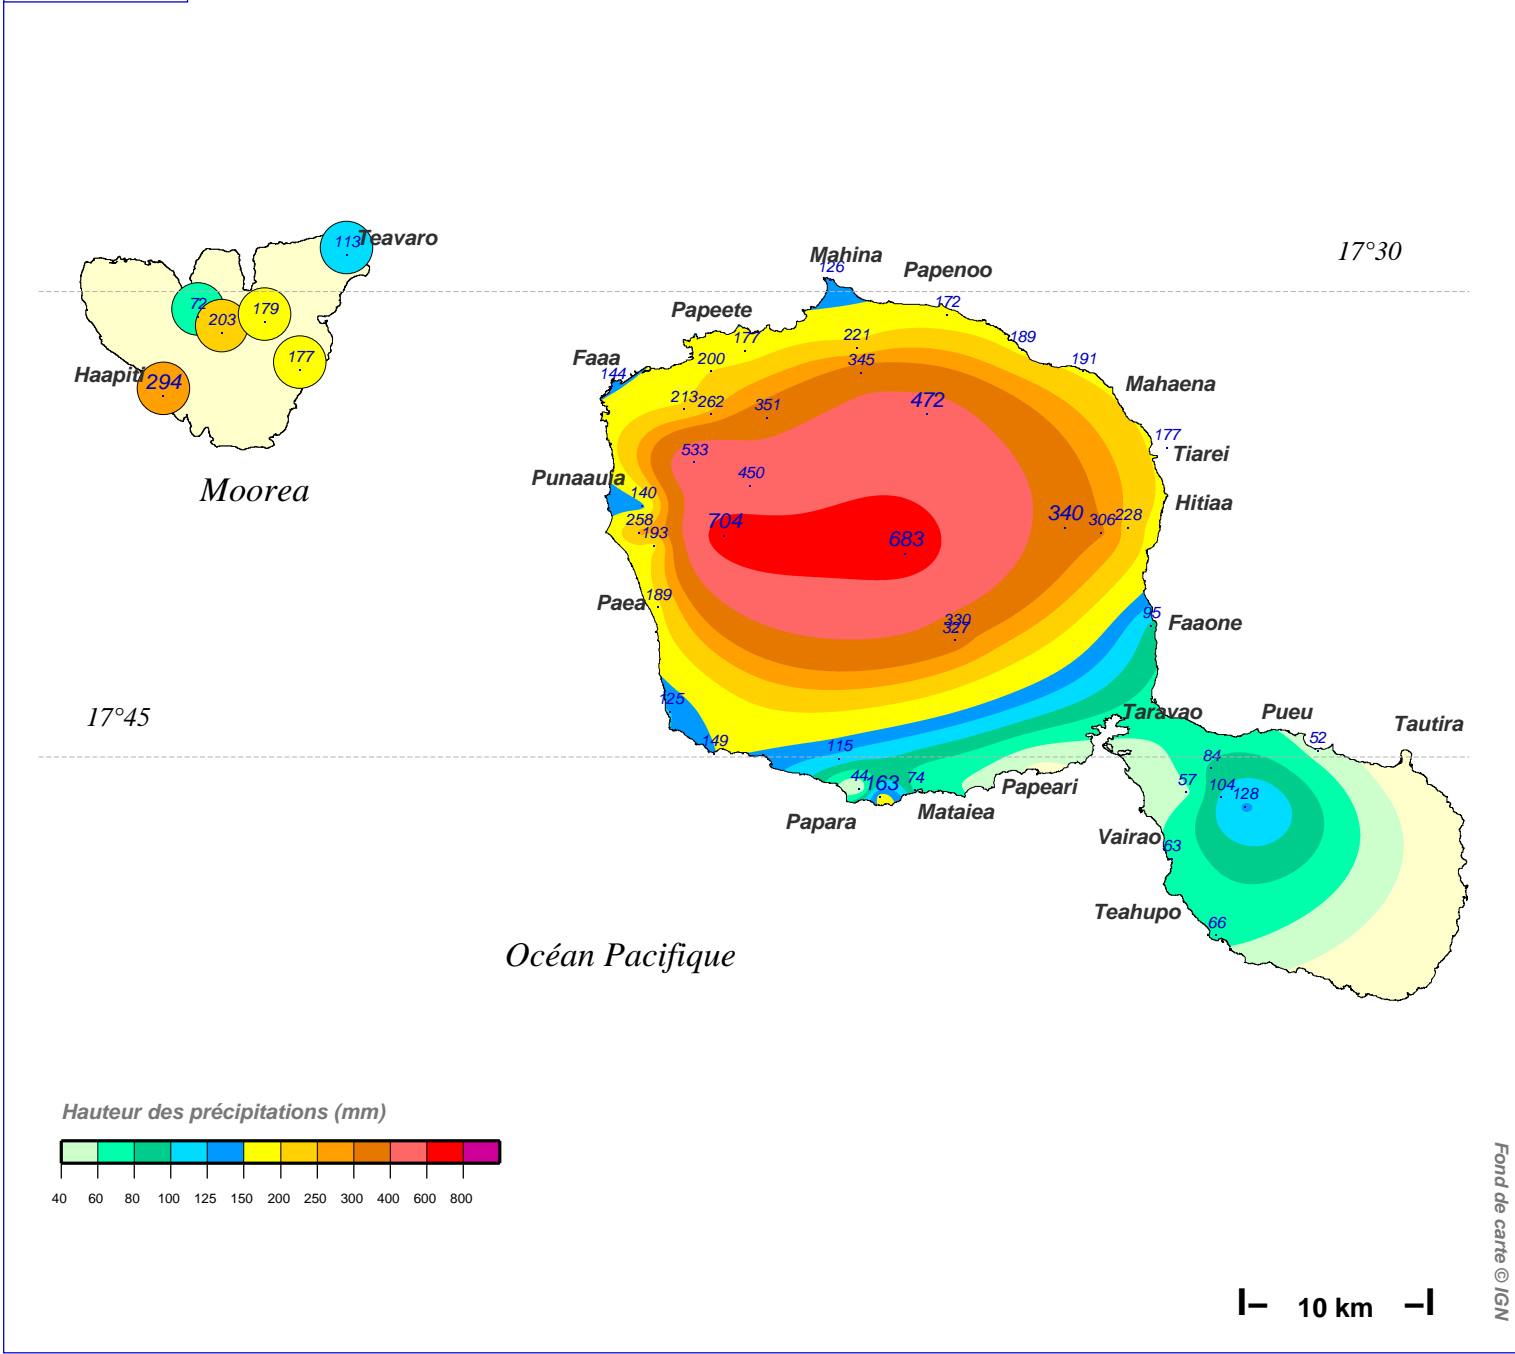

# Cumul pluviométrique (mm) – Episode de 2 jours

du 21 FEVRIER 1999 à 6 h au 23 FEVRIER 1999 à 6 h

N.B.: La réutilisation non commerciale de ce produit est autorisée, à condition qu'il ne soit pas altéré, et que sa source: METEO-FRANCE ainsi que sa date d'édition soient mentionnées.