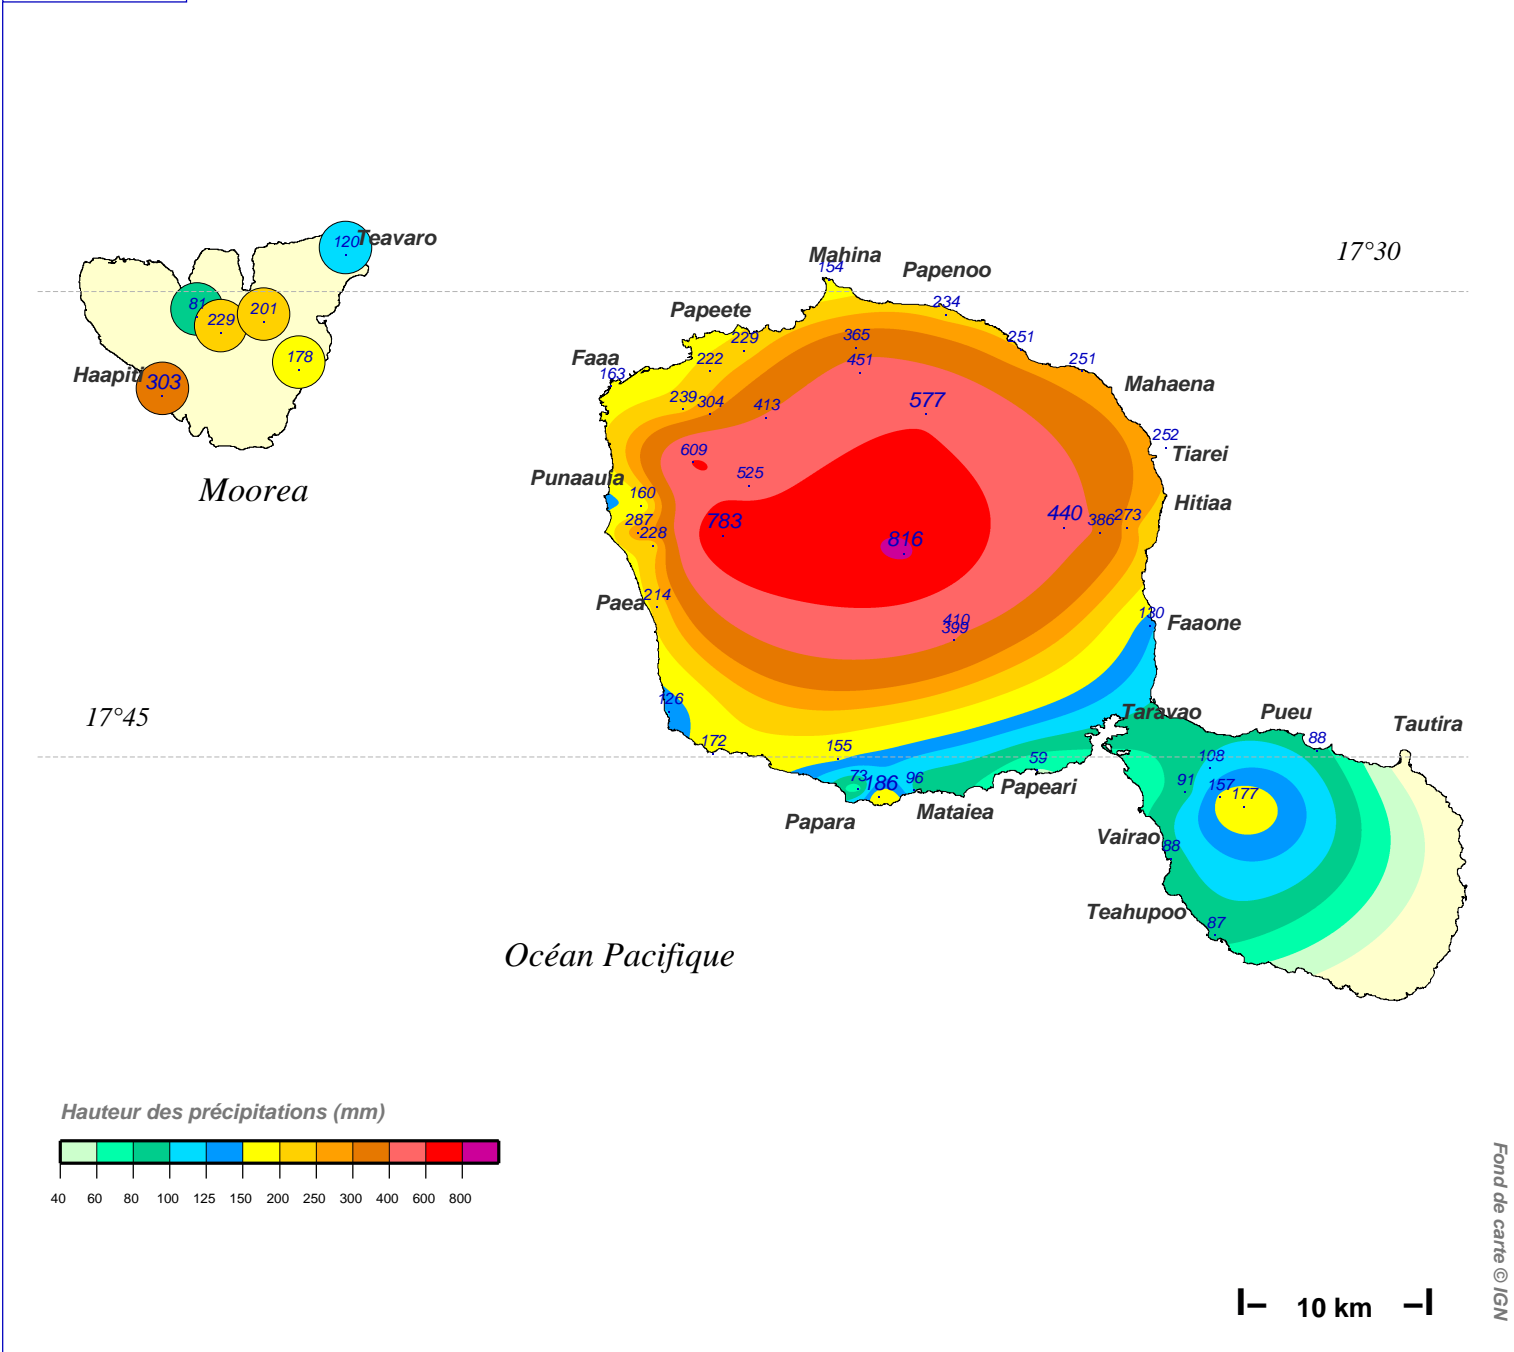

Cumul pluviométrique (mm) – Episode de 3 jours

du 21 FEVRIER 1999 à 8 h au 24 FEVRIER 1999 à 8 h

N.B.: La réutilisation non commerciale de ce produit est autorisée, à condition qu'il ne soit pas altéré, et que sa source: METEO-FRANCE ainsi que sa date d'édition soient mentionnées.