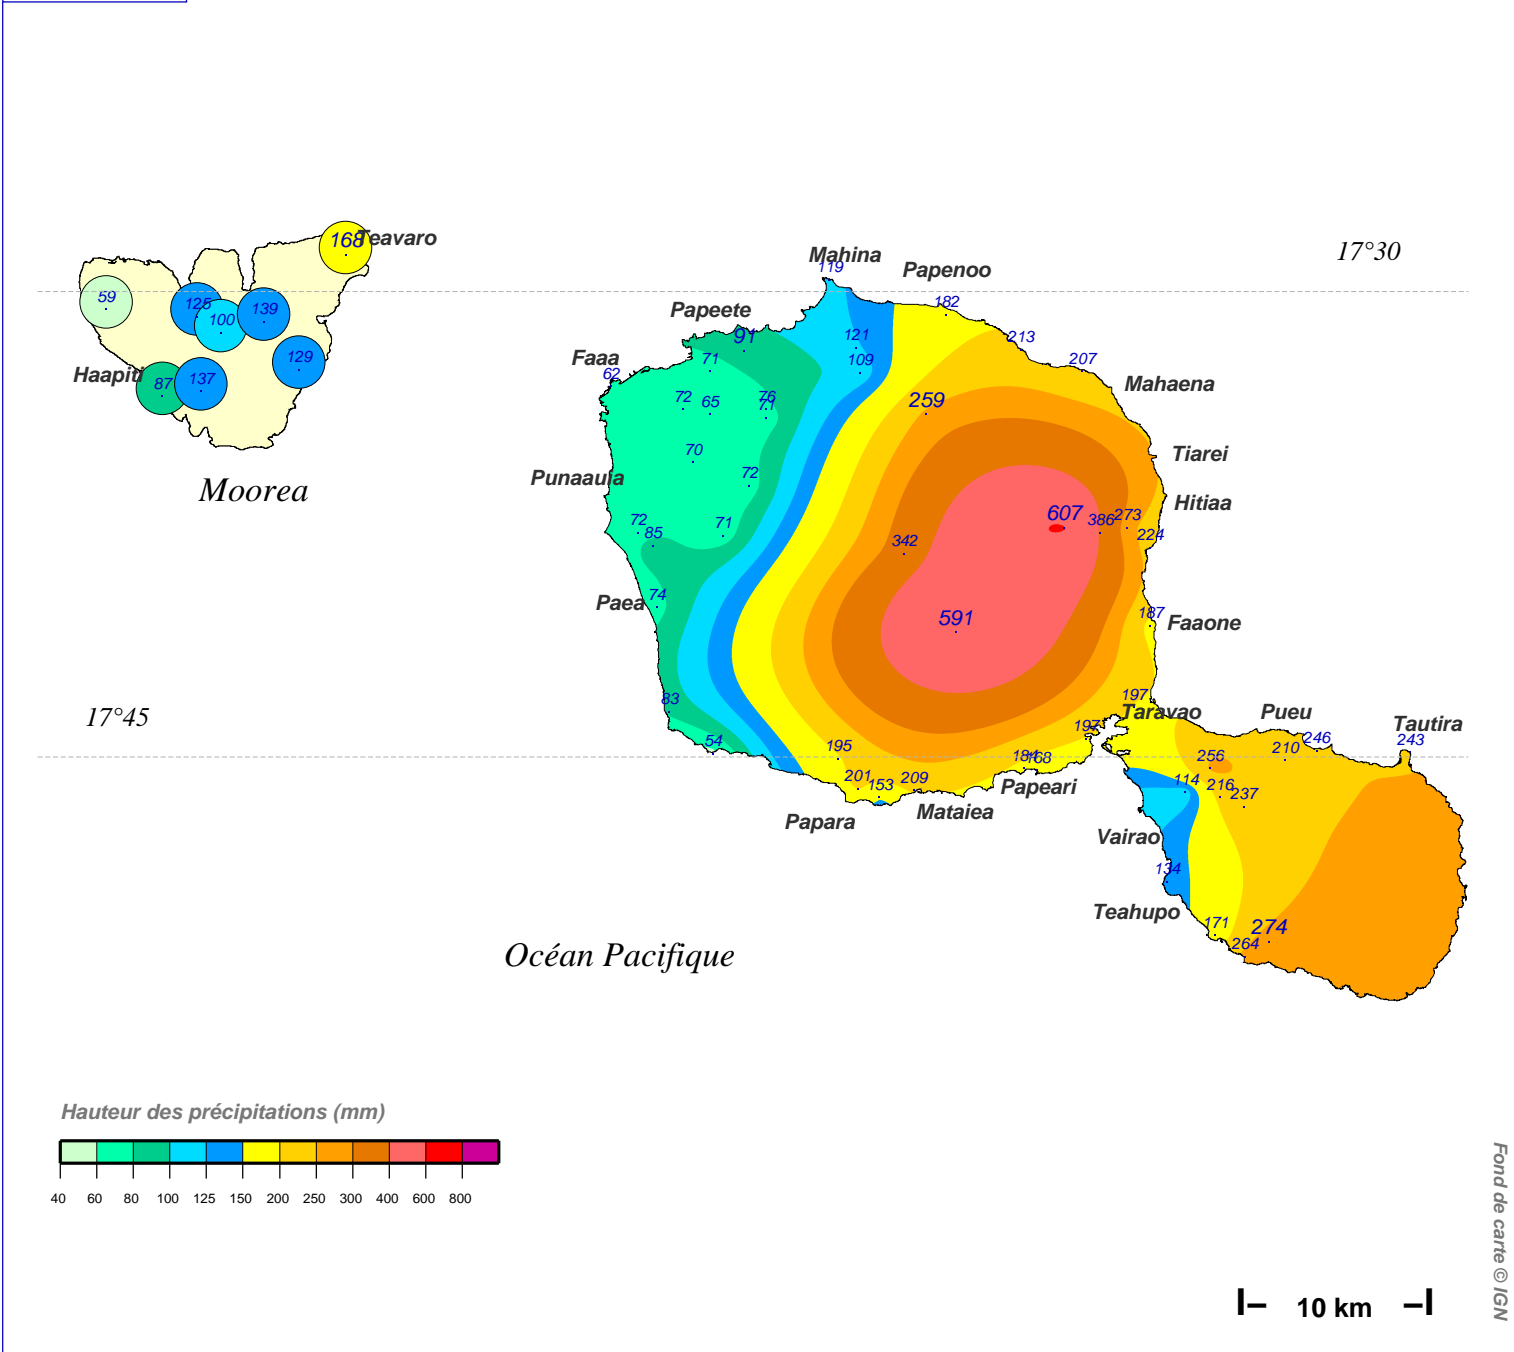

Cumul pluviométrique (mm) – Episode de 3 jours

du 15 JUIN 2001 à 6 h au 18 JUIN 2001 à 6 h

N.B.: La réutilisation non commerciale de ce produit est autorisée, à condition qu'il ne soit pas altéré, et que sa source: METEO-FRANCE ainsi que sa date d'édition soient mentionnées.