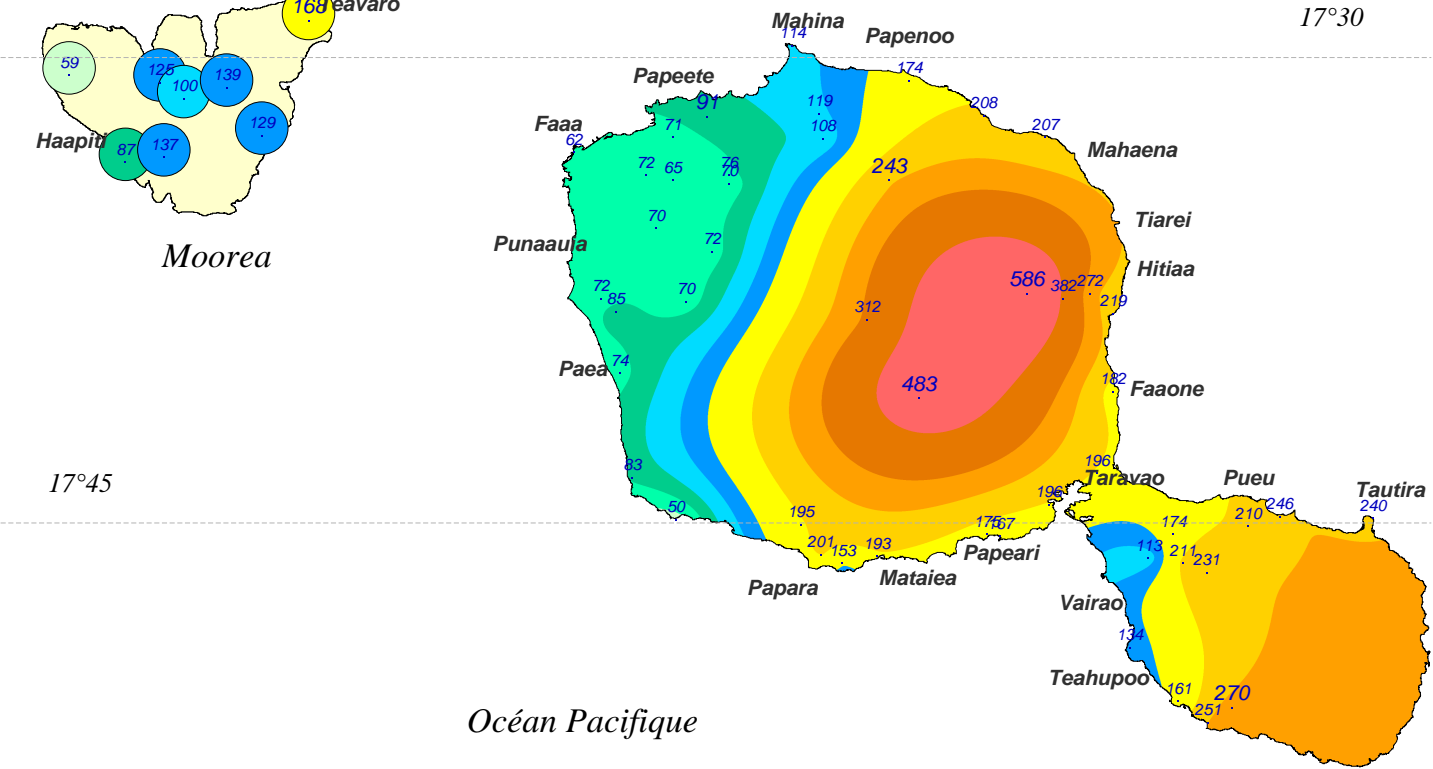

Cumul pluviométrique (mm) – Episode de 2 jours

du 16 JUIN 2001 à 8 h au 18 JUIN 2001 à 8 h

10 km

Fond de carte © IGN

N.B.: La réutilisation non commerciale de ce produit est autorisée, à condition qu'il ne soit pas altéré, et que sa source: METEO-FRANCE ainsi que sa date d'édition soient mentionnées.