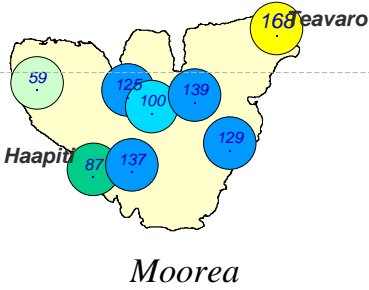

Cumul pluviométrique (mm) – Episode de 2 jours

du 16 JUIN 2001 à 8 h au 18 JUIN 2001 à 8 h

10 km

Fond de carte © IGN

N.B.: La réutilisation non commerciale de ce produit est autorisée, à condition qu'il ne soit pas altéré, et que sa source: METEO-FRANCE ainsi que sa date d'édition soient mentionnées.