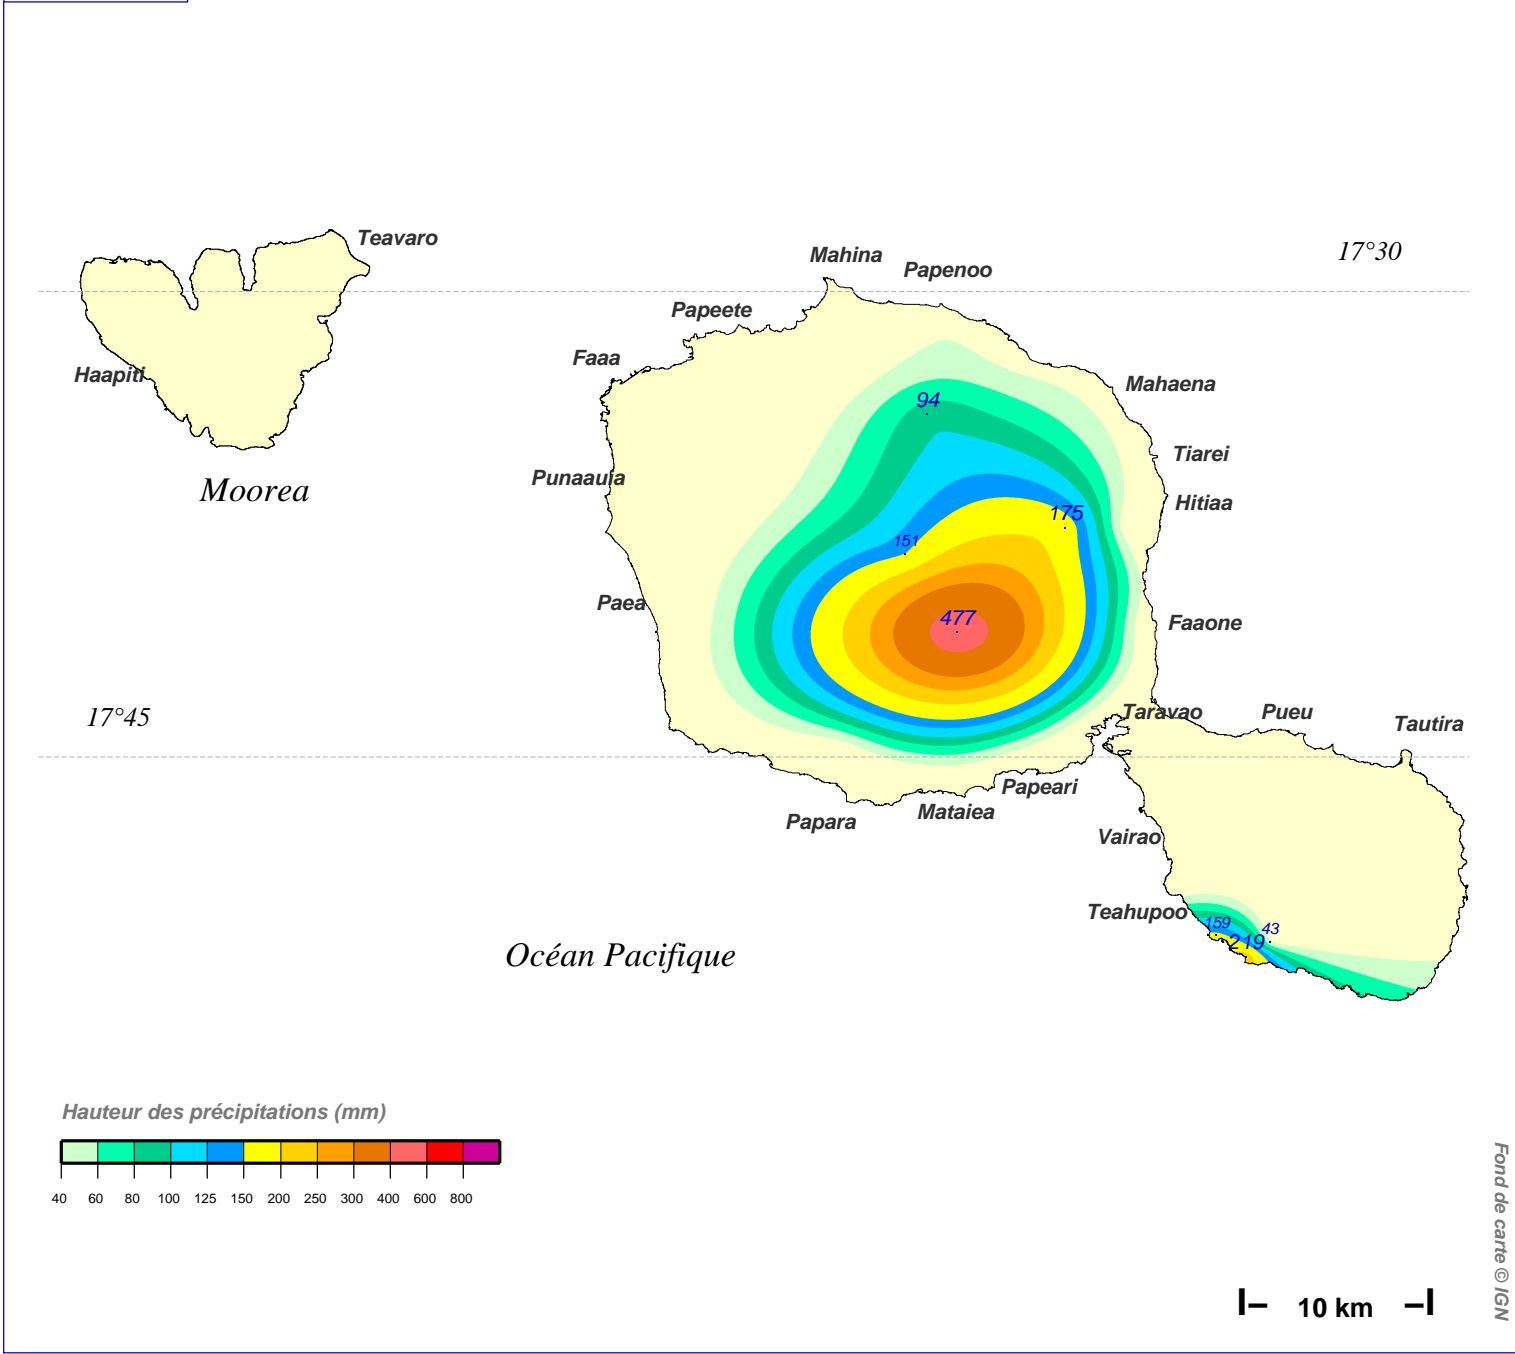

Cumul pluviométrique (mm) – Episode de 2 jours

du 22 SEPTEMBRE 2002 à 8 h au 24 SEPTEMBRE 2002 à 8 h

N.B.: La réutilisation non commerciale de ce produit est autorisée, à condition qu'il ne soit pas altéré, et que sa source: METEO-FRANCE ainsi que sa date d'édition soient mentionnées.