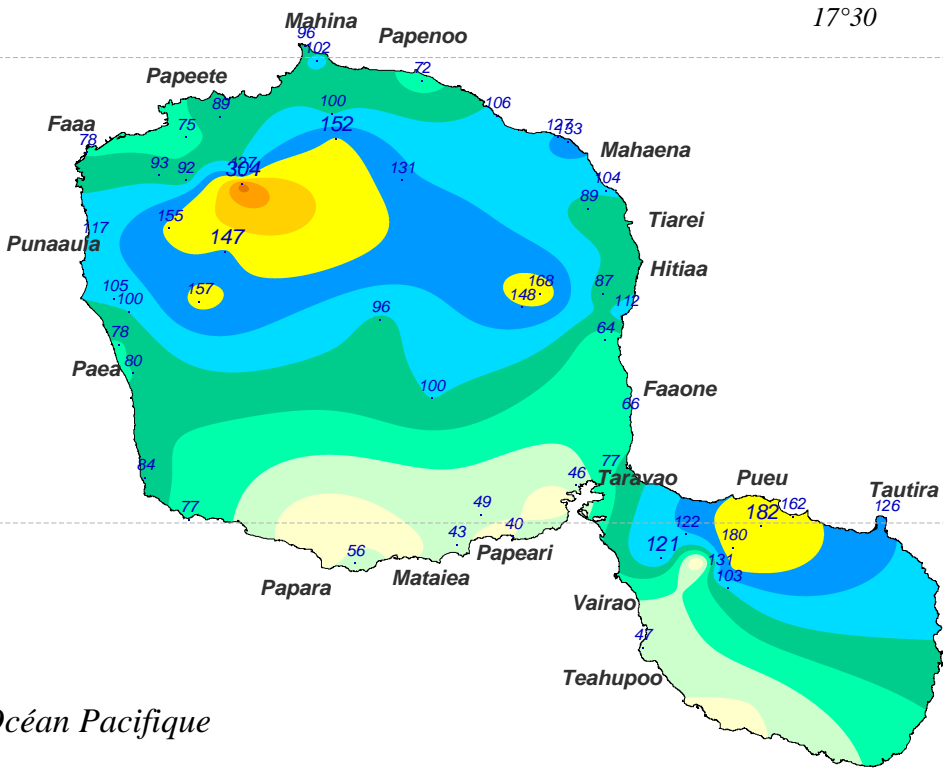

Cumul pluviométrique (mm) – Episode de 3 jours

du 28 NOVEMBRE 2004 à 8 h au 1er DECEMBRE 2004 à 8 h

10 km

Fond de carte © IGN

N.B.: La réutilisation non commerciale de ce produit est autorisée, à condition qu'il ne soit pas altéré, et que sa source: METEO-FRANCE ainsi que sa date d'édition soient mentionnées.