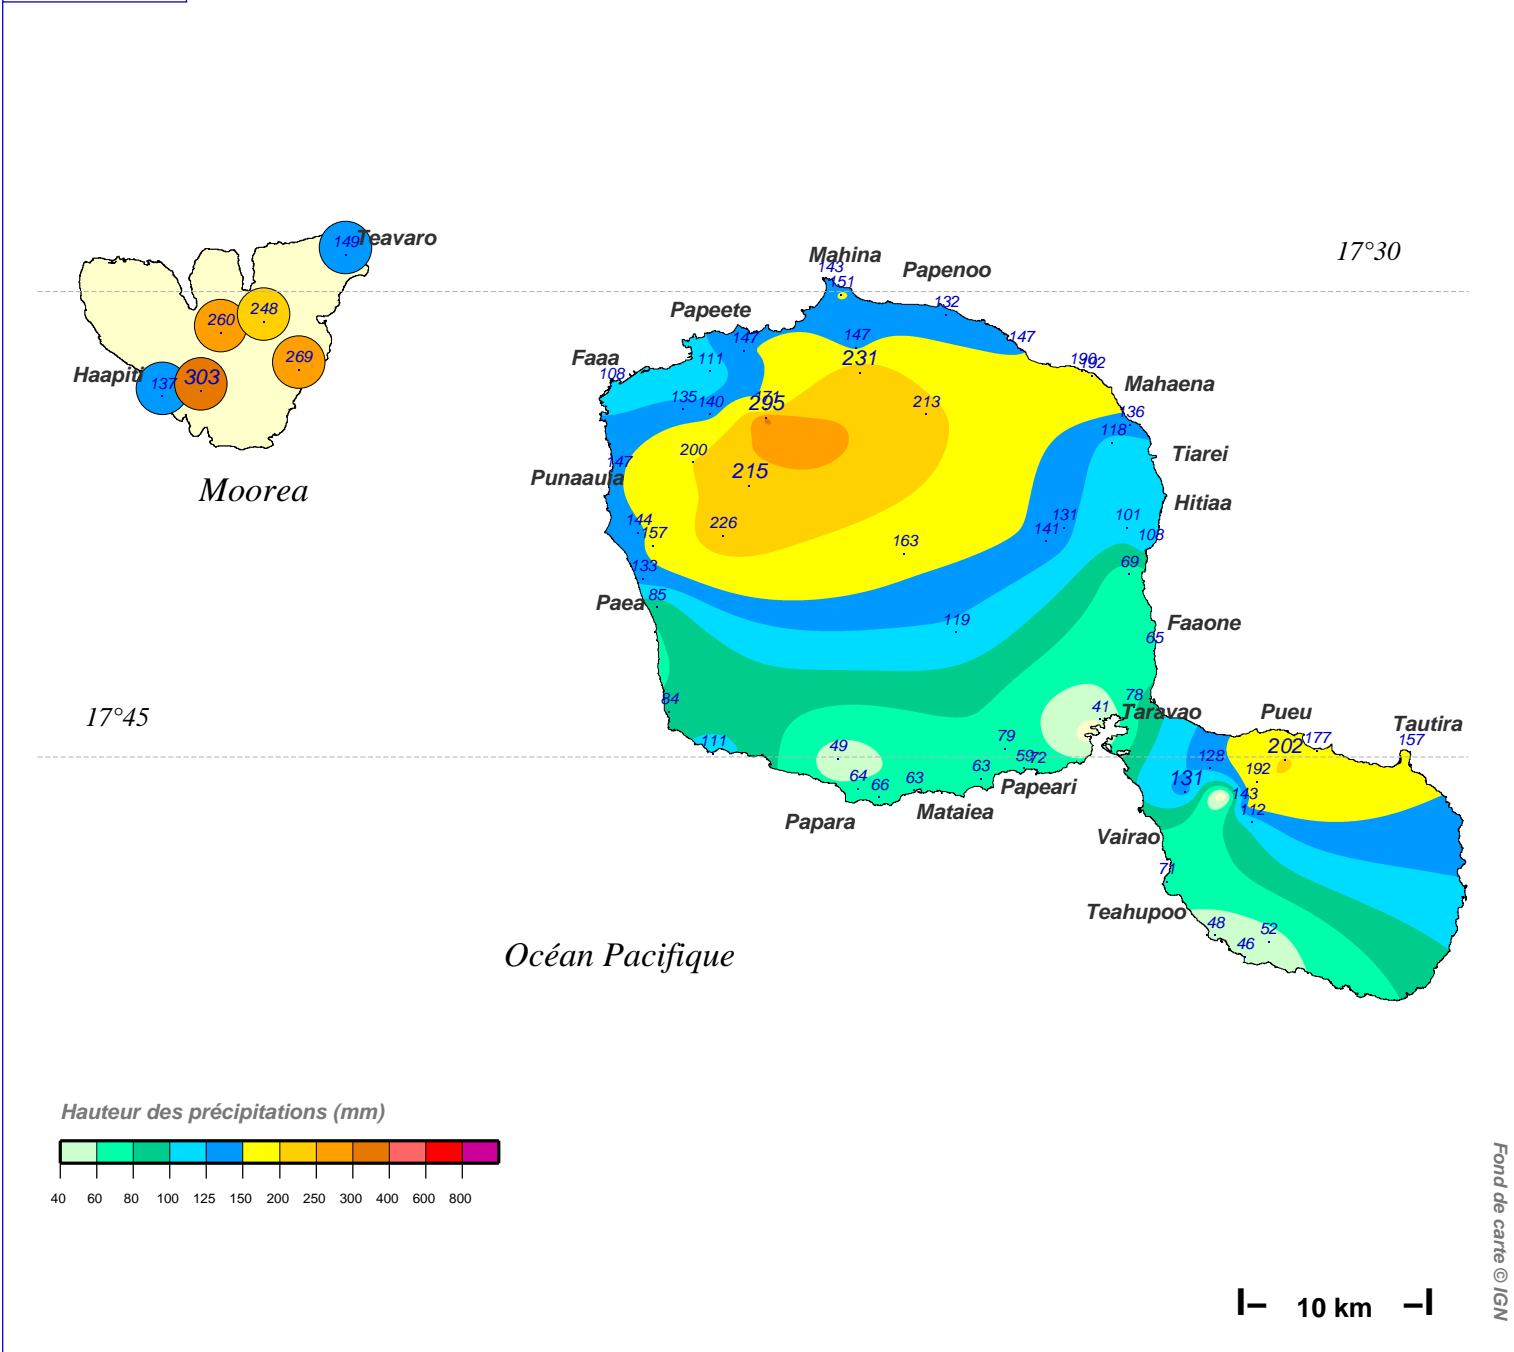

Cumul pluviométrique (mm) – Episode de 3 jours

du 29 NOVEMBRE 2004 à 8 h au 2 DECEMBRE 2004 à 8 h

Fond de carte © IGN

N.B.: La réutilisation non commerciale de ce produit est autorisée, à condition qu'il ne soit pas altéré, et que sa source: METEO-FRANCE ainsi que sa date d'édition soient mentionnées.