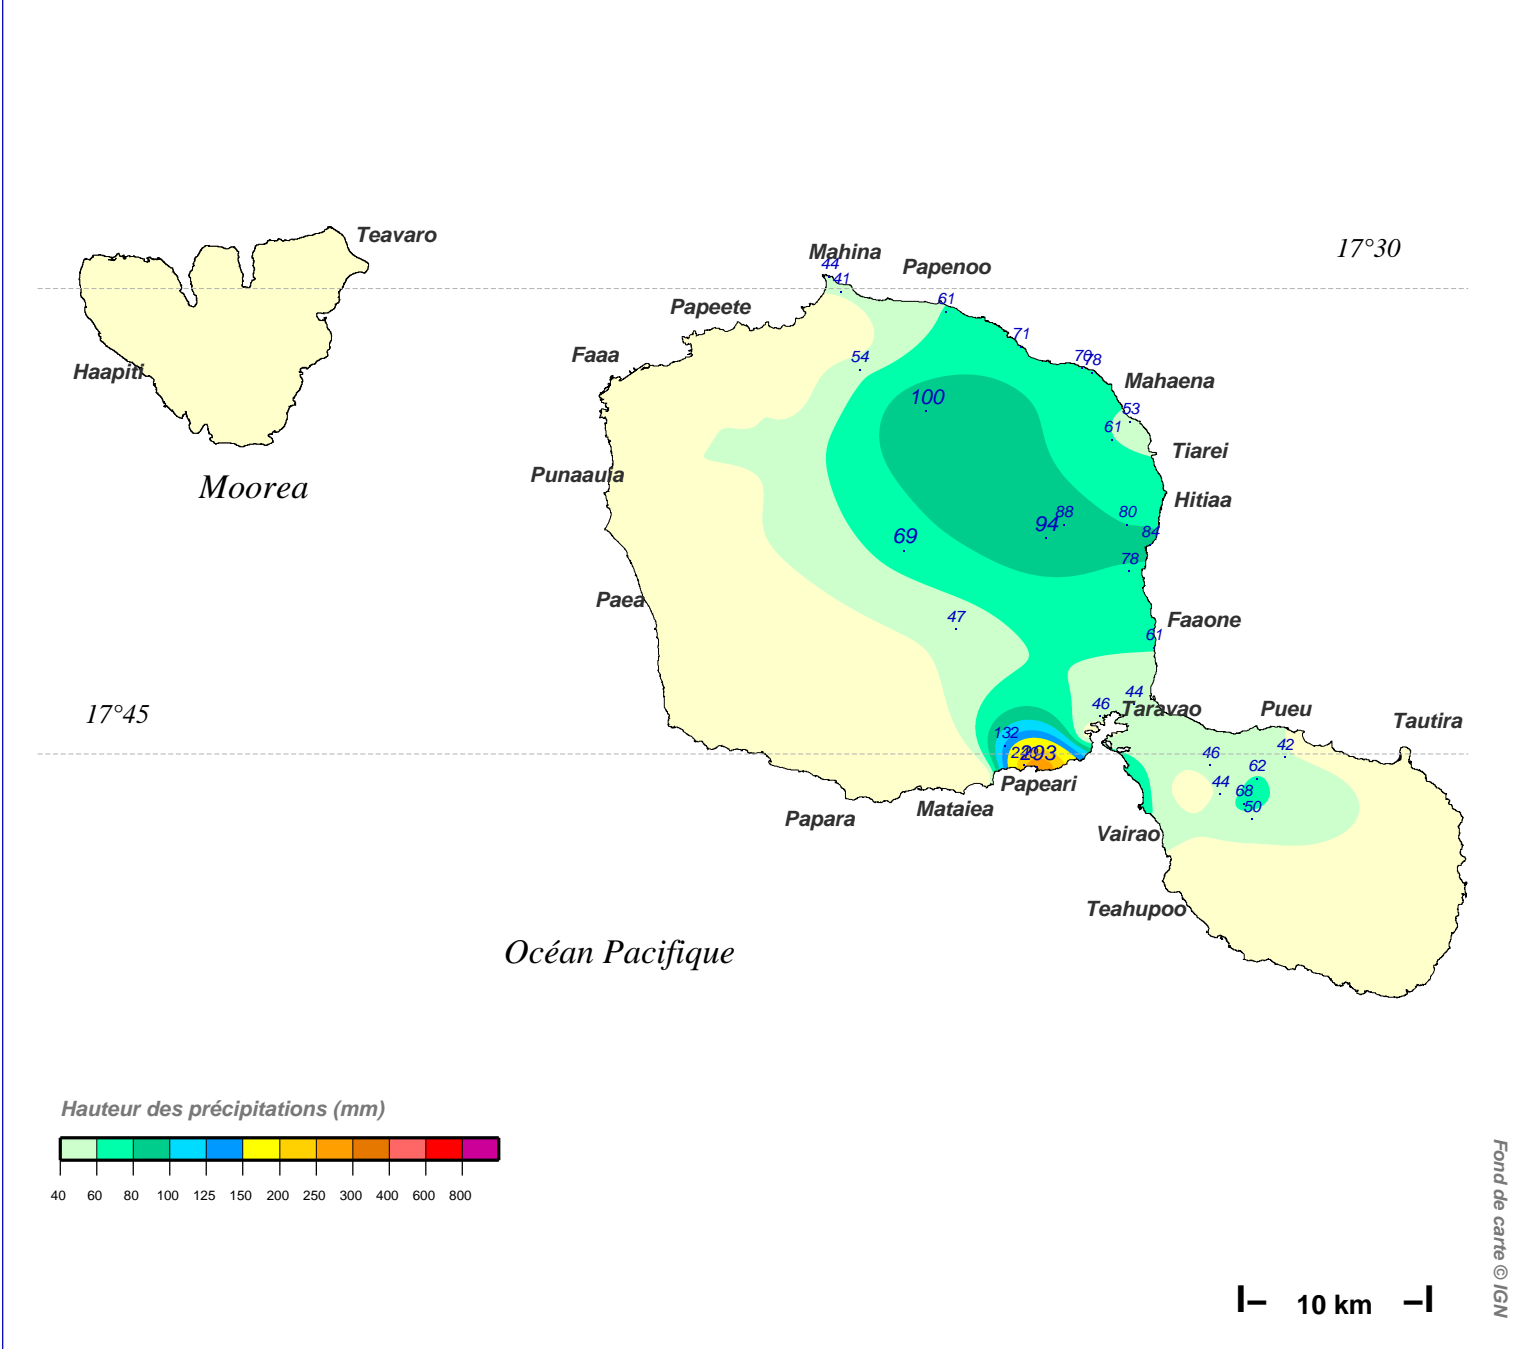

# Quantité de pluie (mm) en 1 jour

du 11 JANVIER 2005 à 8 h au 12 JANVIER à 8 h

N.B.: La réutilisation non commerciale de ce produit est autorisée, à condition qu'il ne soit pas altéré, et que sa source: METEO-FRANCE ainsi que sa date d'édition soient mentionnées.