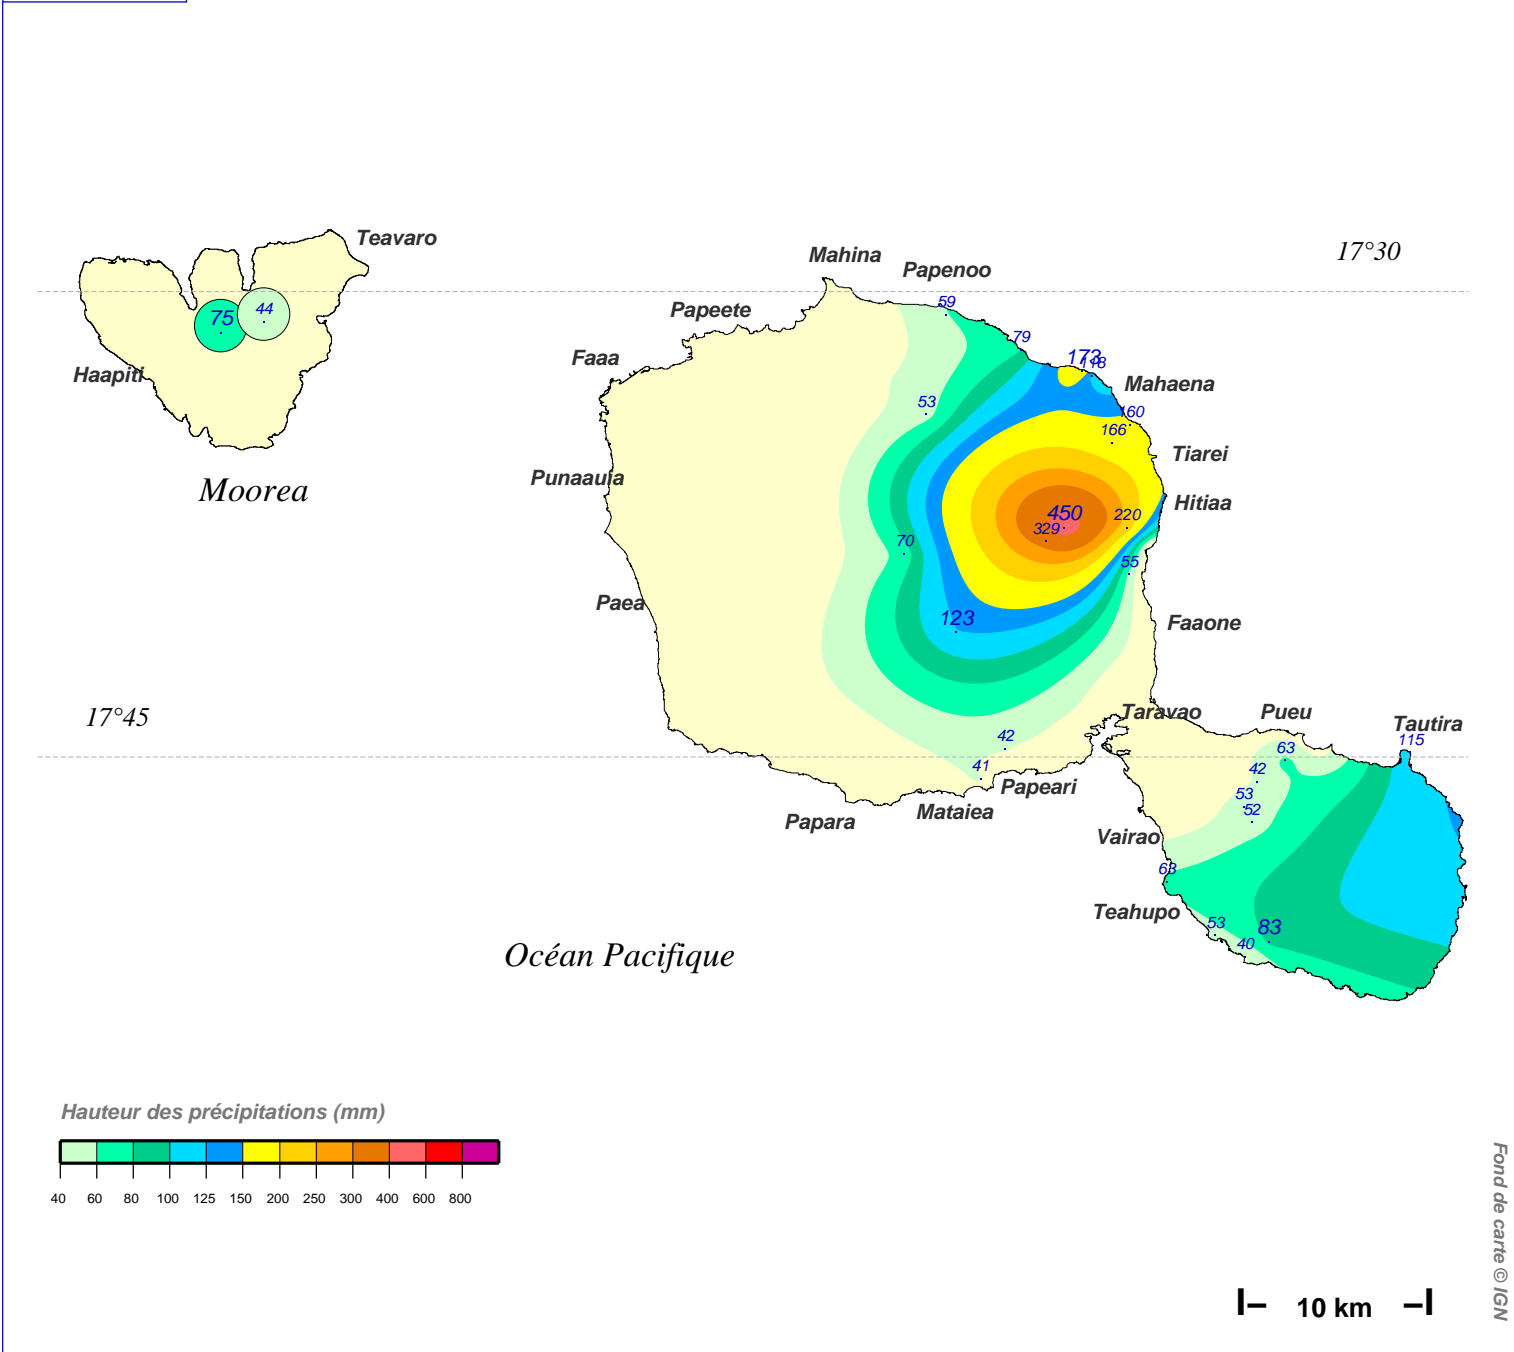

Cumul pluviométrique (mm) – Episode de 2 jours

du 3 AOUT 2005 à 6 h au 5 AOUT 2005 à 6 h

N.B.: La réutilisation non commerciale de ce produit est autorisée, à condition qu'il ne soit pas altéré, et que sa source: METEO-FRANCE ainsi que sa date d'édition soient mentionnées.