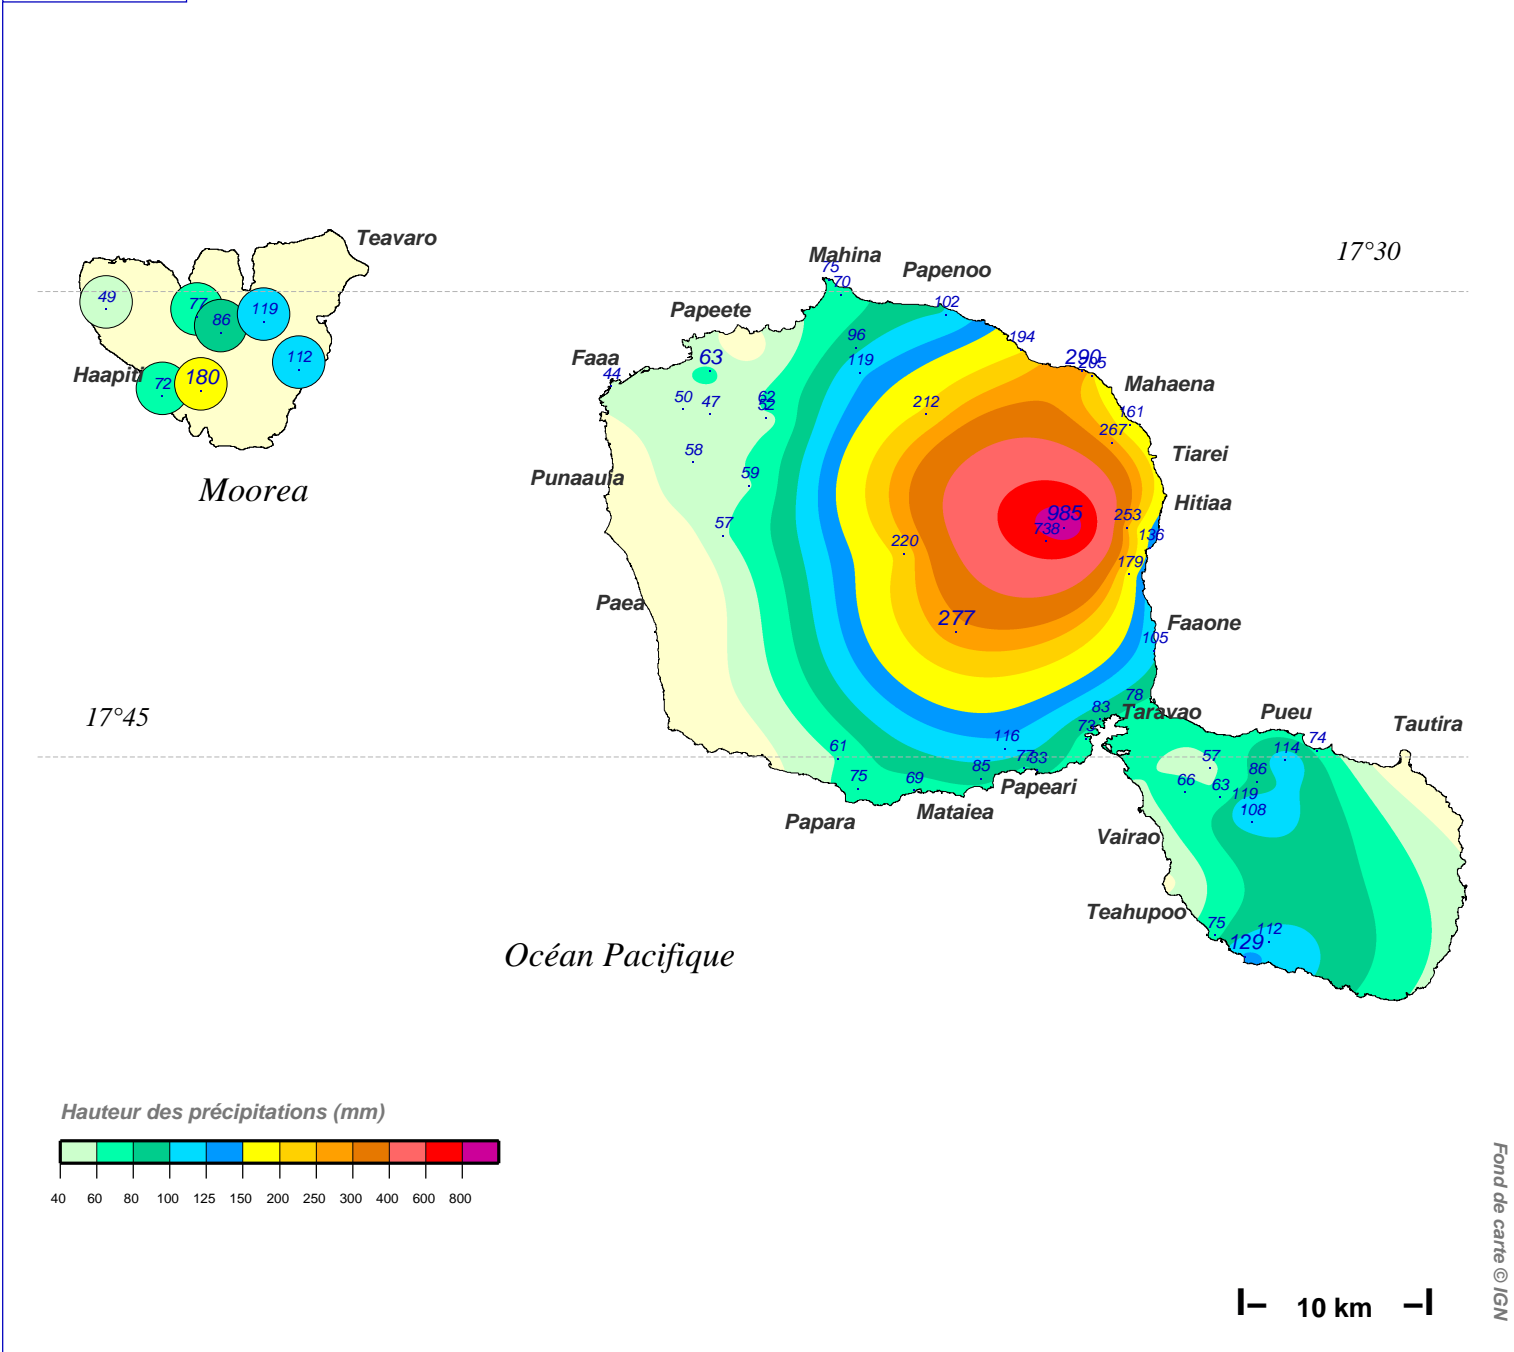

# Cumul pluviométrique (mm) – Episode de 3 jours

**du 27 SEPTEMBRE 2005 à 8 h au 30 SEPTEMBRE 2005 à 8 h**

N.B.: La réutilisation non commerciale de ce produit est autorisée, à condition qu'il ne soit pas altéré, et que sa source: METEO-FRANCE ainsi que sa date d'édition soient mentionnées.