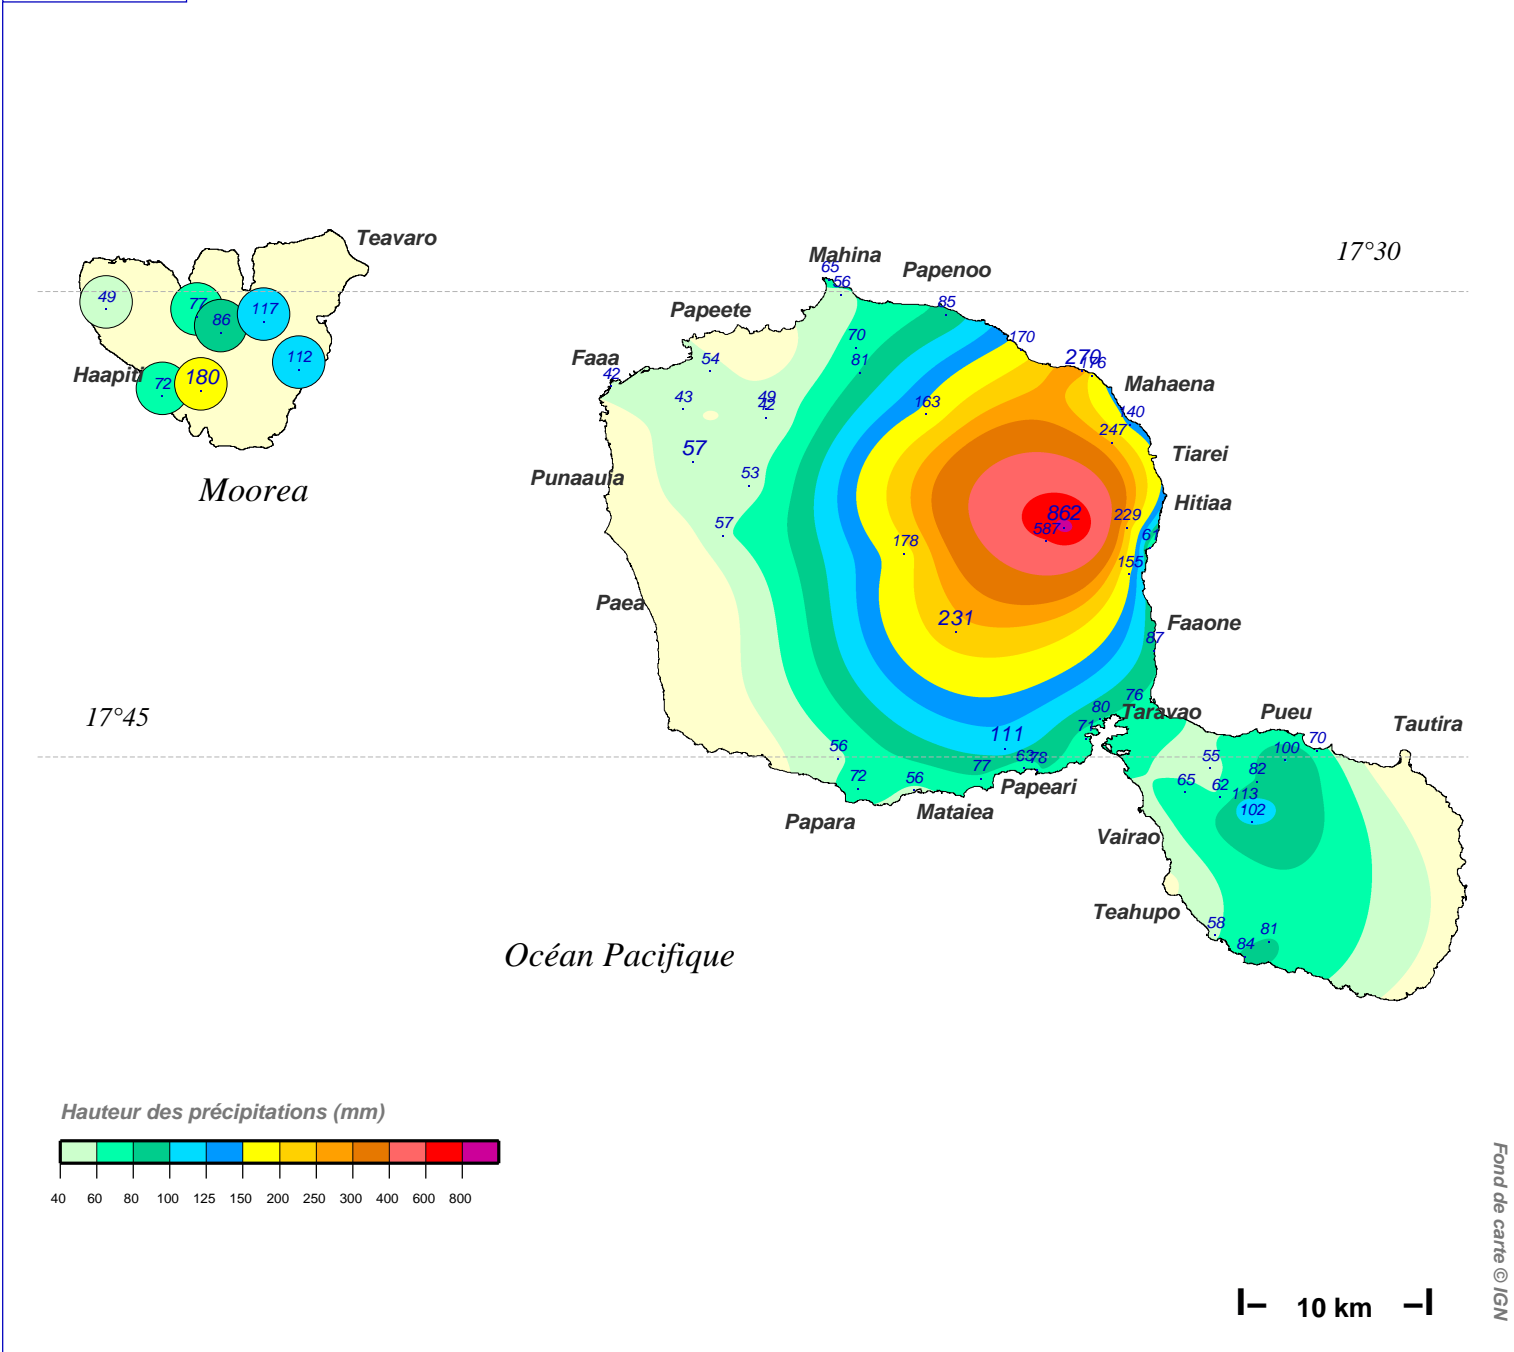

# Cumul pluviométrique (mm) – Episode de 2 jours

**du 28 SEPTEMBRE 2005 à 6 h au 30 SEPTEMBRE 2005 à 6 h**

N.B.: La réutilisation non commerciale de ce produit est autorisée, à condition qu'il ne soit pas altéré, et que sa source: METEO-FRANCE ainsi que sa date d'édition soient mentionnées.