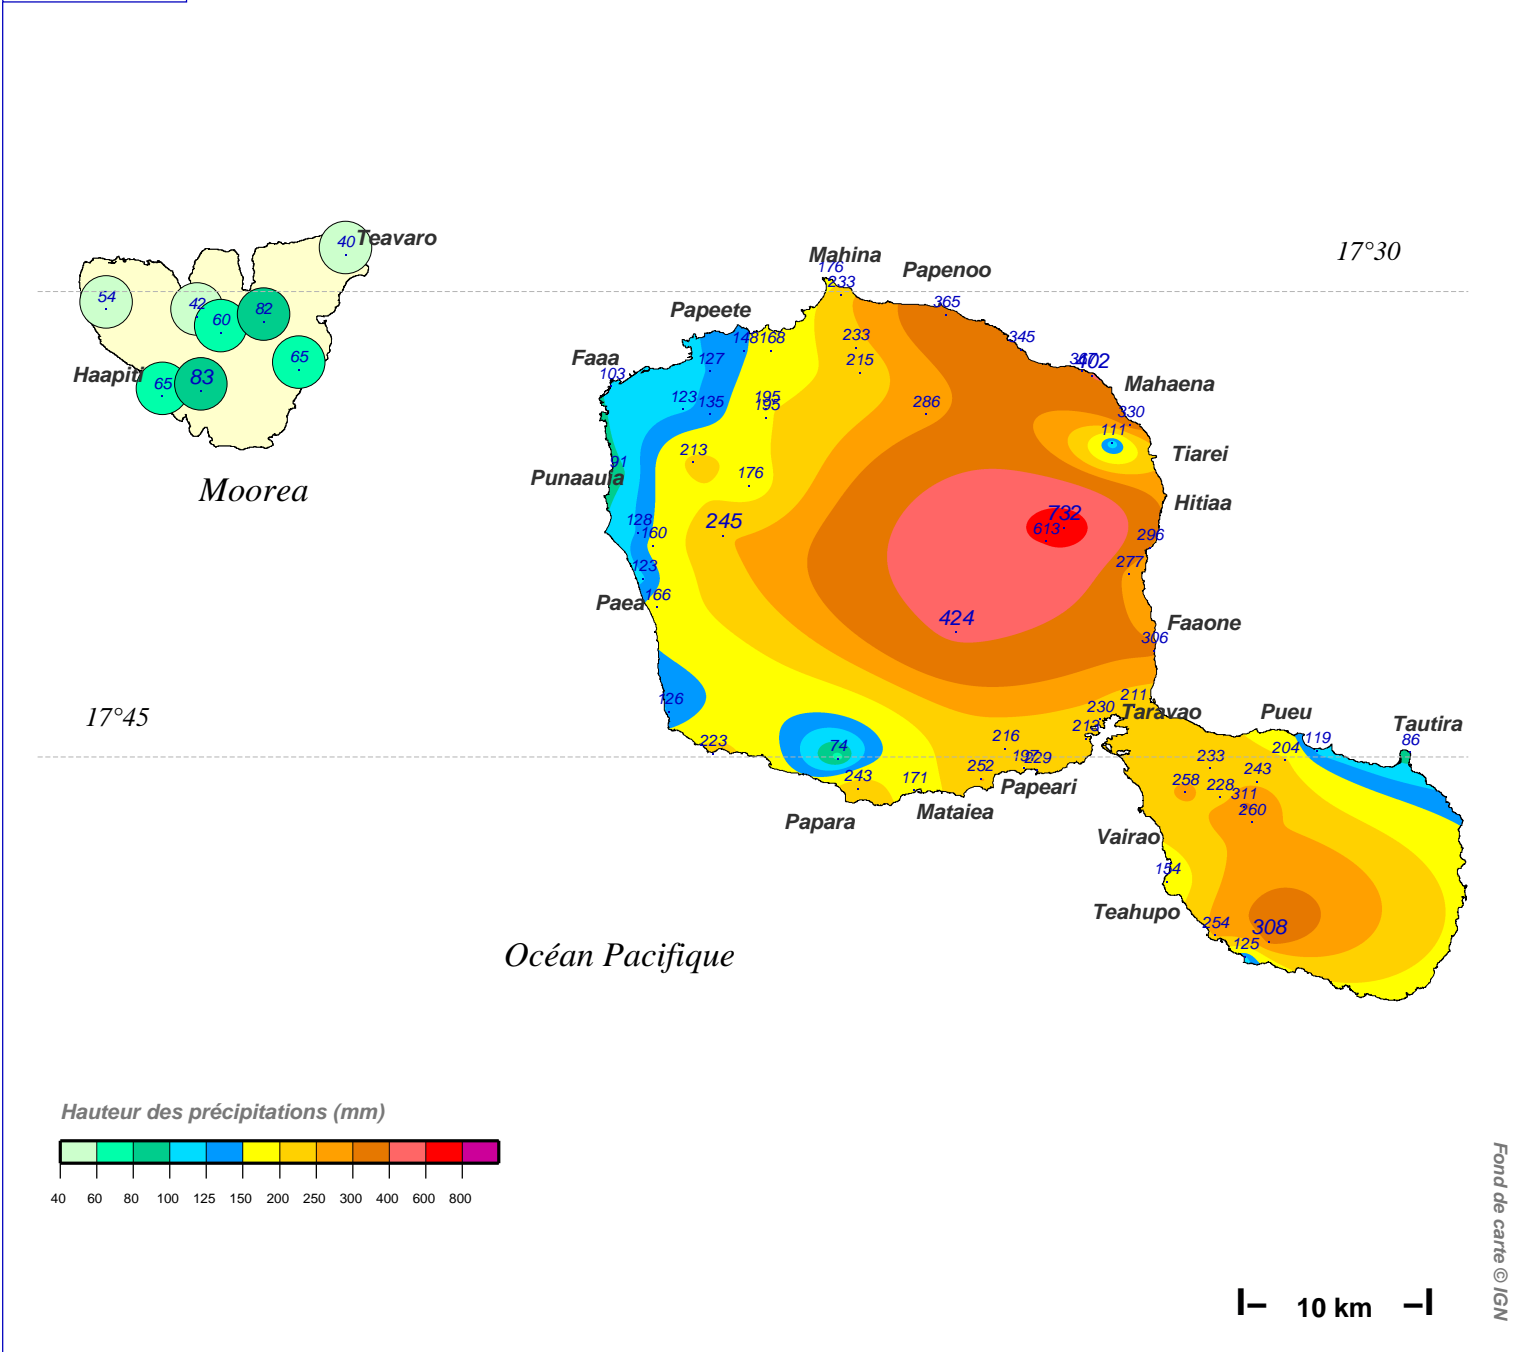

Cumul pluviométrique (mm) – Episode de 2 jours

du 21 AVRIL 2006 à 6 h au 23 AVRIL 2006 à 6 h

N.B.: La réutilisation non commerciale de ce produit est autorisée, à condition qu'il ne soit pas altéré, et que sa source: METEO-FRANCE ainsi que sa date d'édition soient mentionnées.