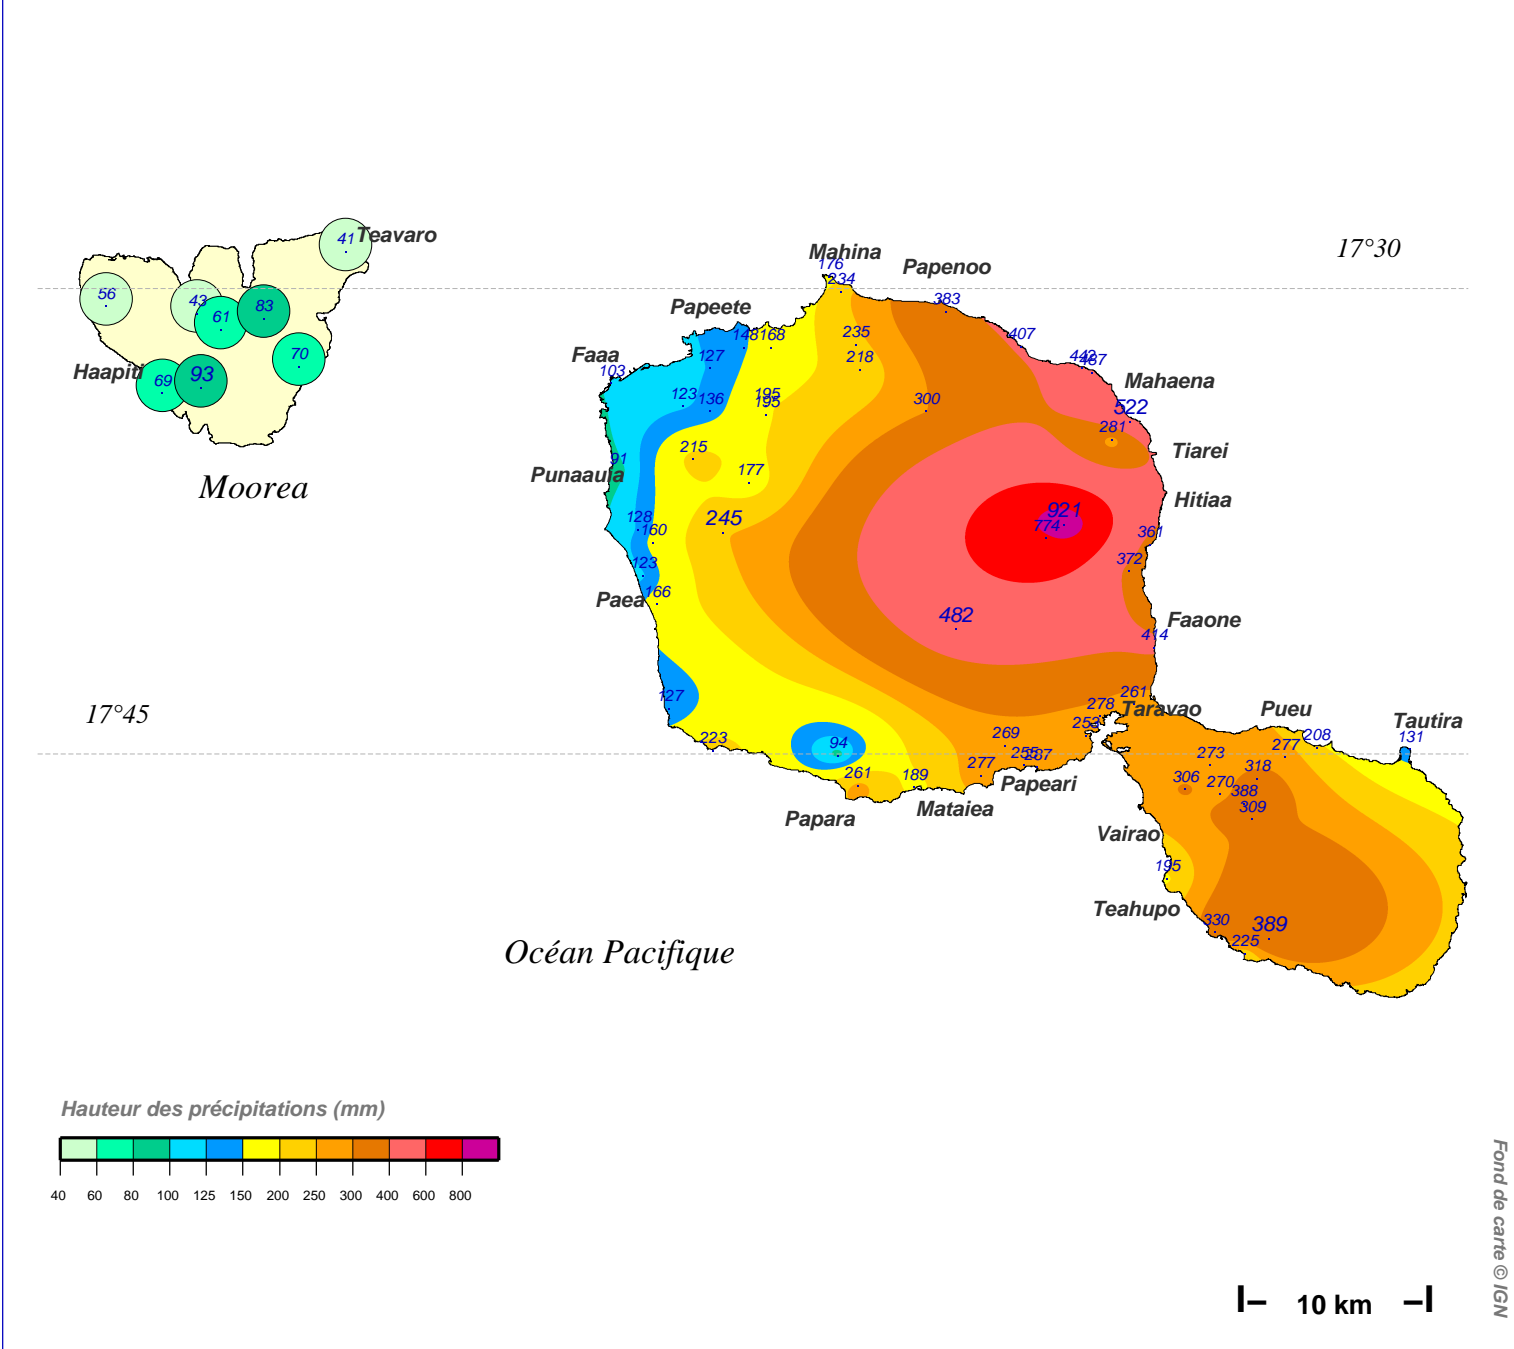

Cumul pluviométrique (mm) – Episode de 3 jours

du 21 AVRIL 2006 à 6 h au 24 AVRIL 2006 à 6 h

N.B.: La réutilisation non commerciale de ce produit est autorisée, à condition qu'il ne soit pas altéré, et que sa source: METEO-FRANCE ainsi que sa date d'édition soient mentionnées.