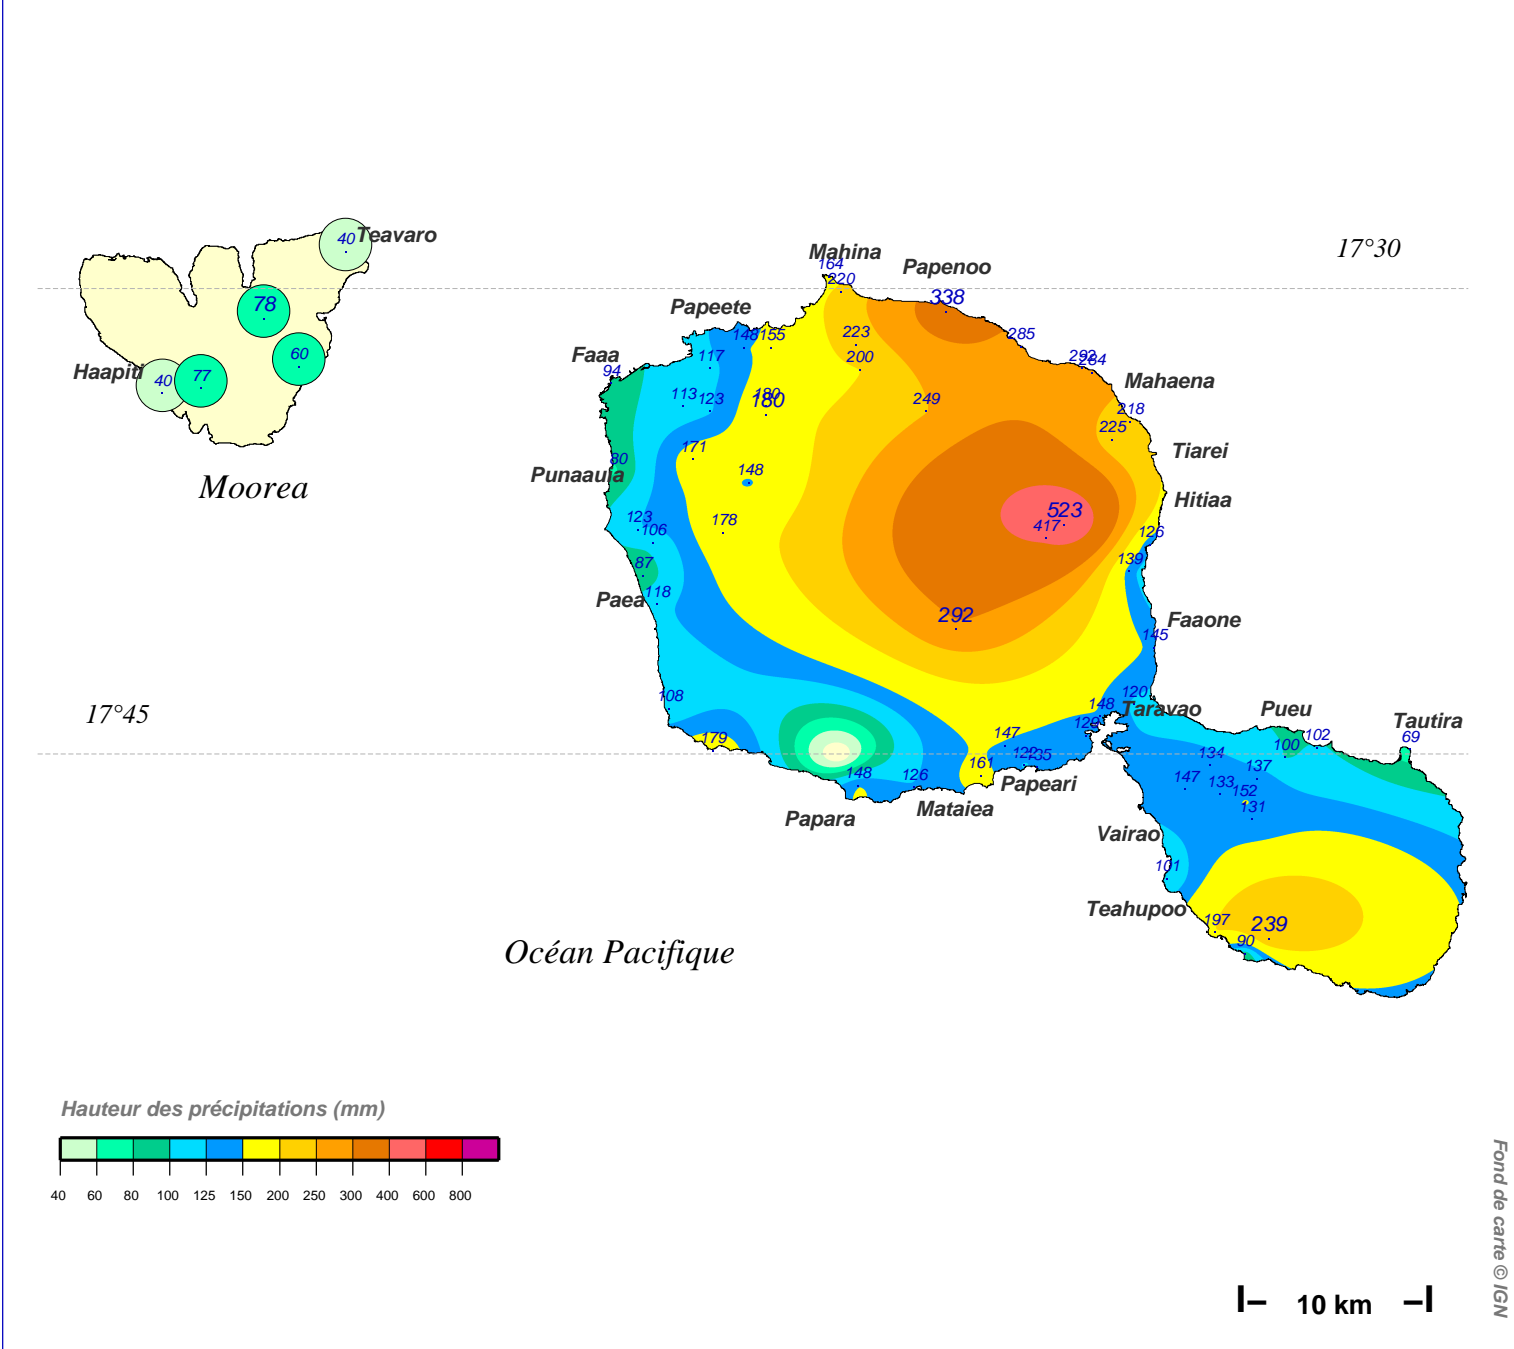

Quantité de pluie (mm) en 1 jour

du 22 AVRIL 2006 à 8 h au 23 AVRIL à 8 h

N.B.: La réutilisation non commerciale de ce produit est autorisée, à condition qu'il ne soit pas altéré, et que sa source: METEO-FRANCE ainsi que sa date d'édition soient mentionnées.