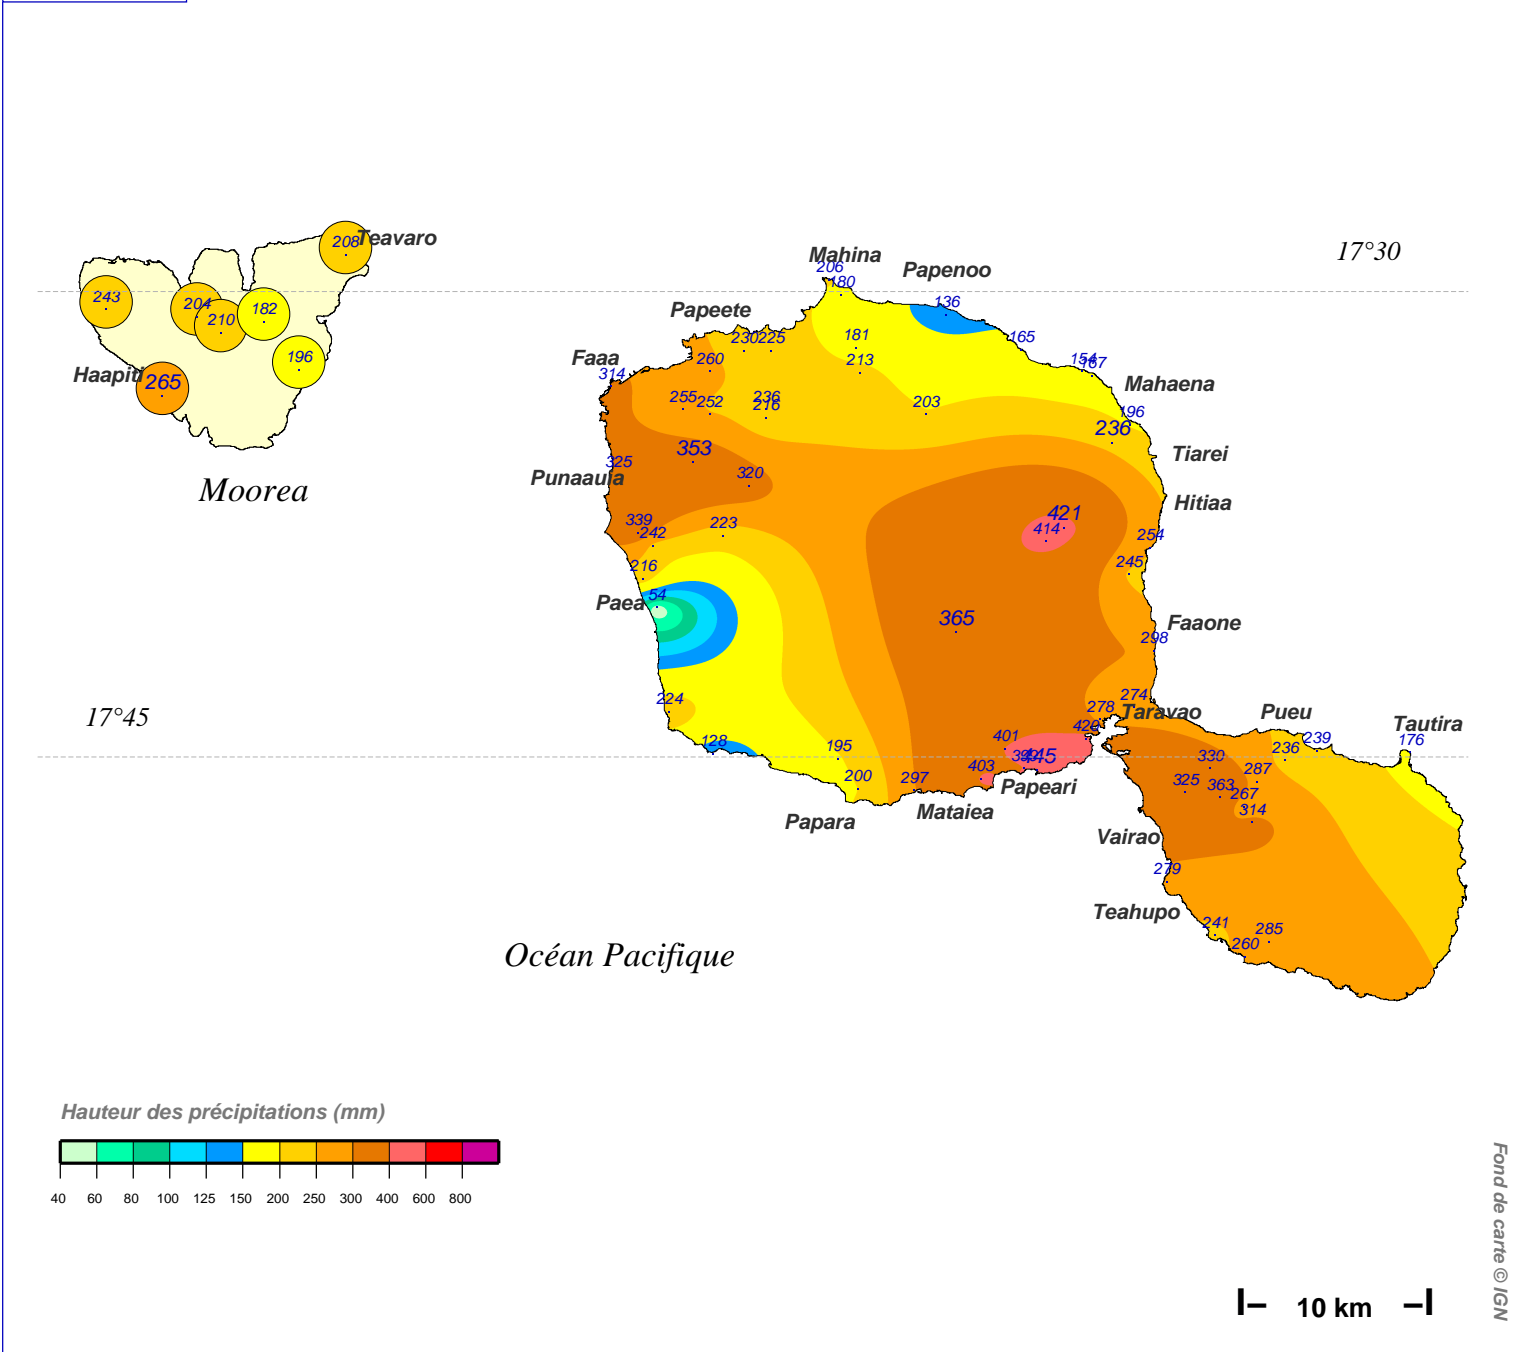

# Cumul pluviométrique (mm) – Episode de 3 jours

du 22 MAI 2006 à 6 h au 25 MAI 2006 à 6 h

N.B.: La réutilisation non commerciale de ce produit est autorisée, à condition qu'il ne soit pas altéré, et que sa source: METEO-FRANCE ainsi que sa date d'édition soient mentionnées.