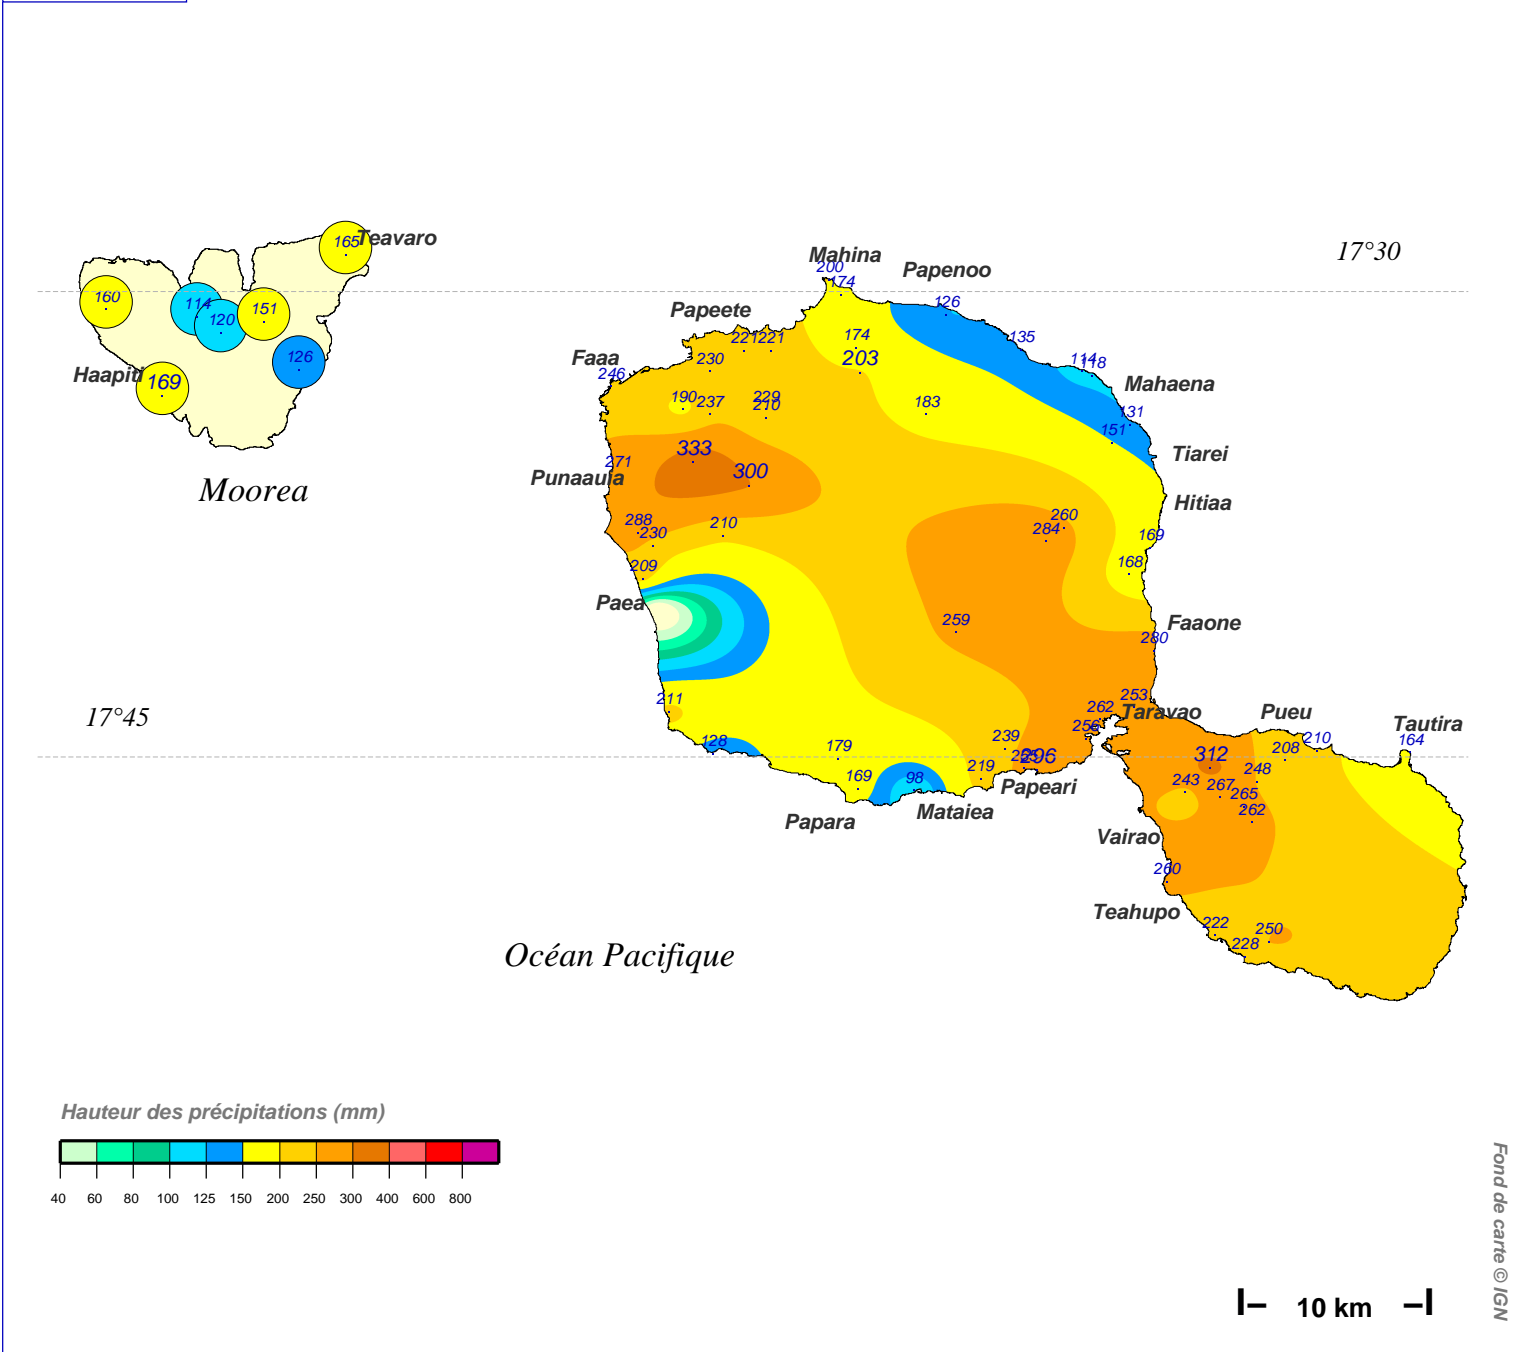

Cumul pluviométrique (mm) – Episode de 2 jours

du 23 MAI 2006 à 6 h au 25 MAI 2006 à 6 h

N.B.: La réutilisation non commerciale de ce produit est autorisée, à condition qu'il ne soit pas altéré, et que sa source: METEO-FRANCE ainsi que sa date d'édition soient mentionnées.