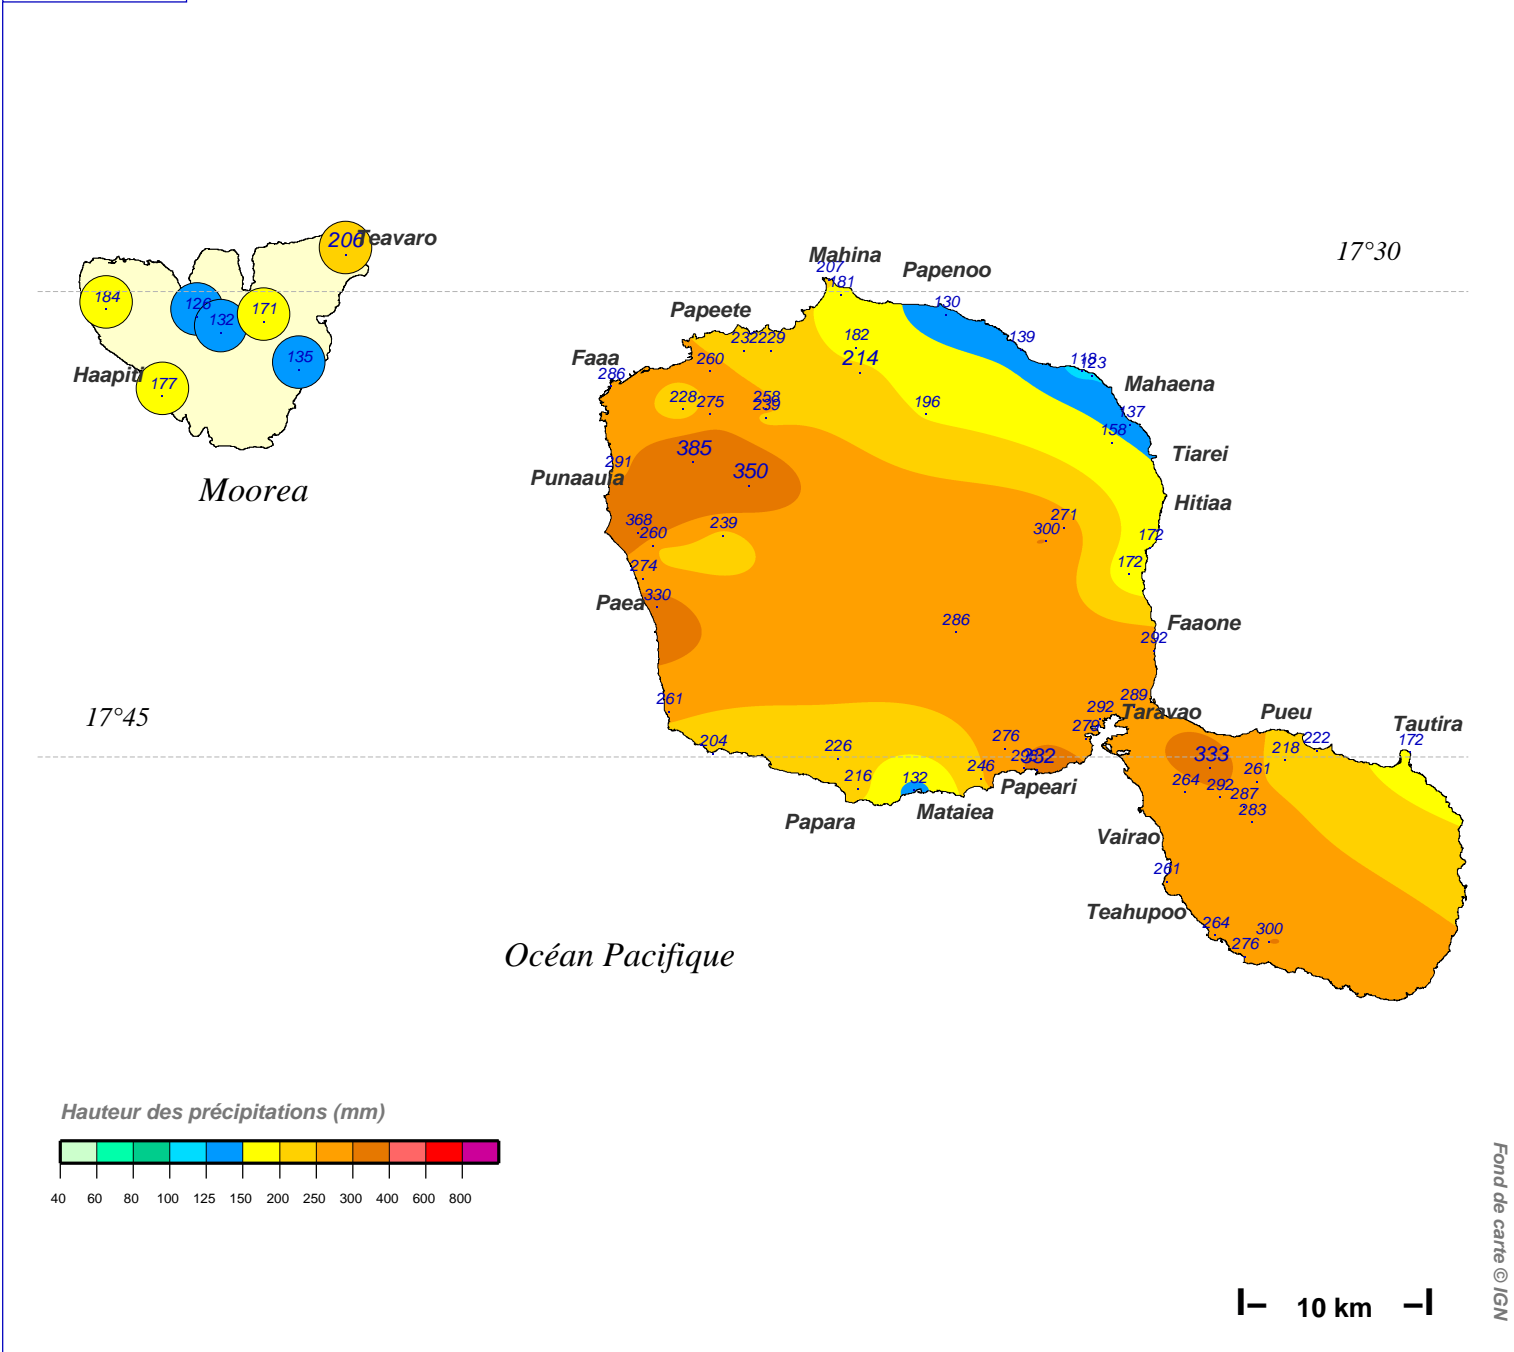

Cumul pluviométrique (mm) – Episode de 3 jours

du 23 MAI 2006 à 8 h au 26 MAI 2006 à 8 h

N.B.: La réutilisation non commerciale de ce produit est autorisée, à condition qu'il ne soit pas altéré, et que sa source: METEO-FRANCE ainsi que sa date d'édition soient mentionnées.