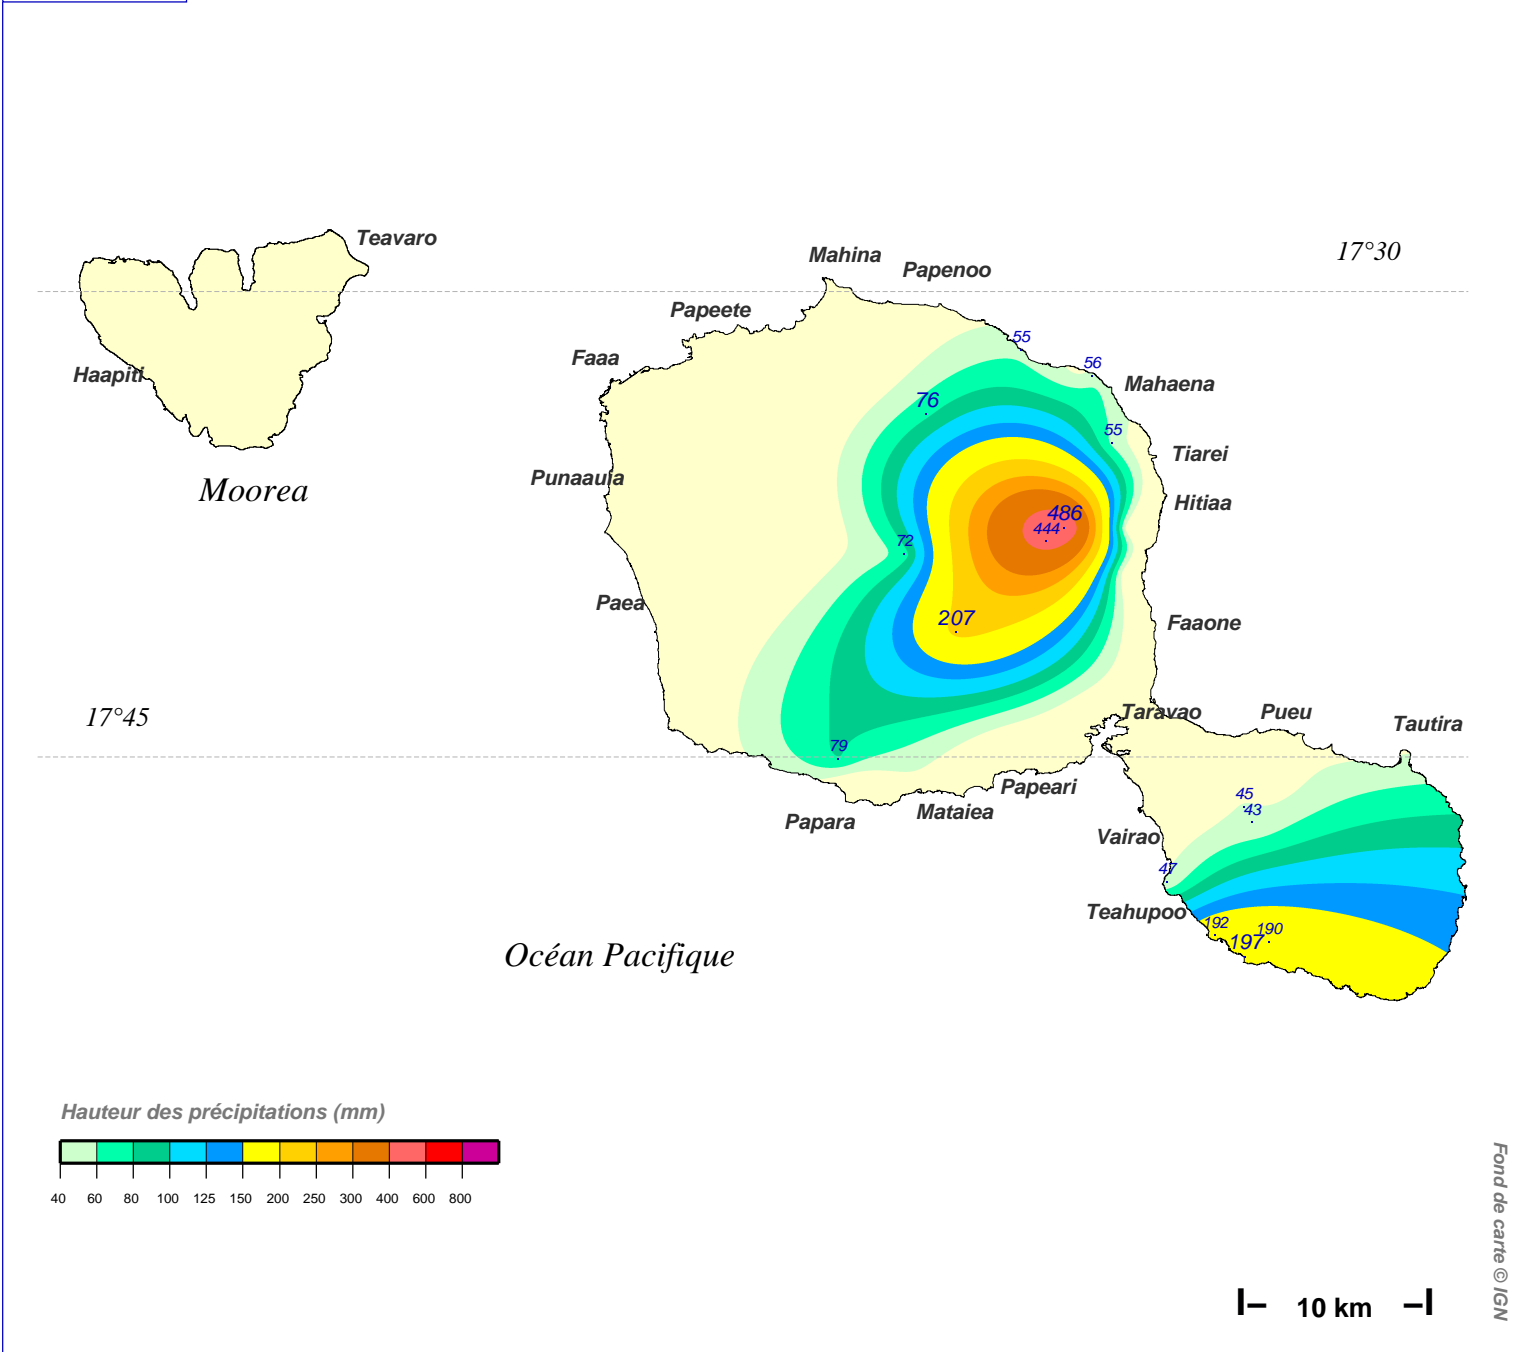

Cumul pluviométrique (mm) – Episode de 3 jours

du 27 AOUT 2006 à 8 h au 30 AOUT 2006 à 8 h

N.B.: La réutilisation non commerciale de ce produit est autorisée, à condition qu'il ne soit pas altéré, et que sa source: METEO-FRANCE ainsi que sa date d'édition soient mentionnées.