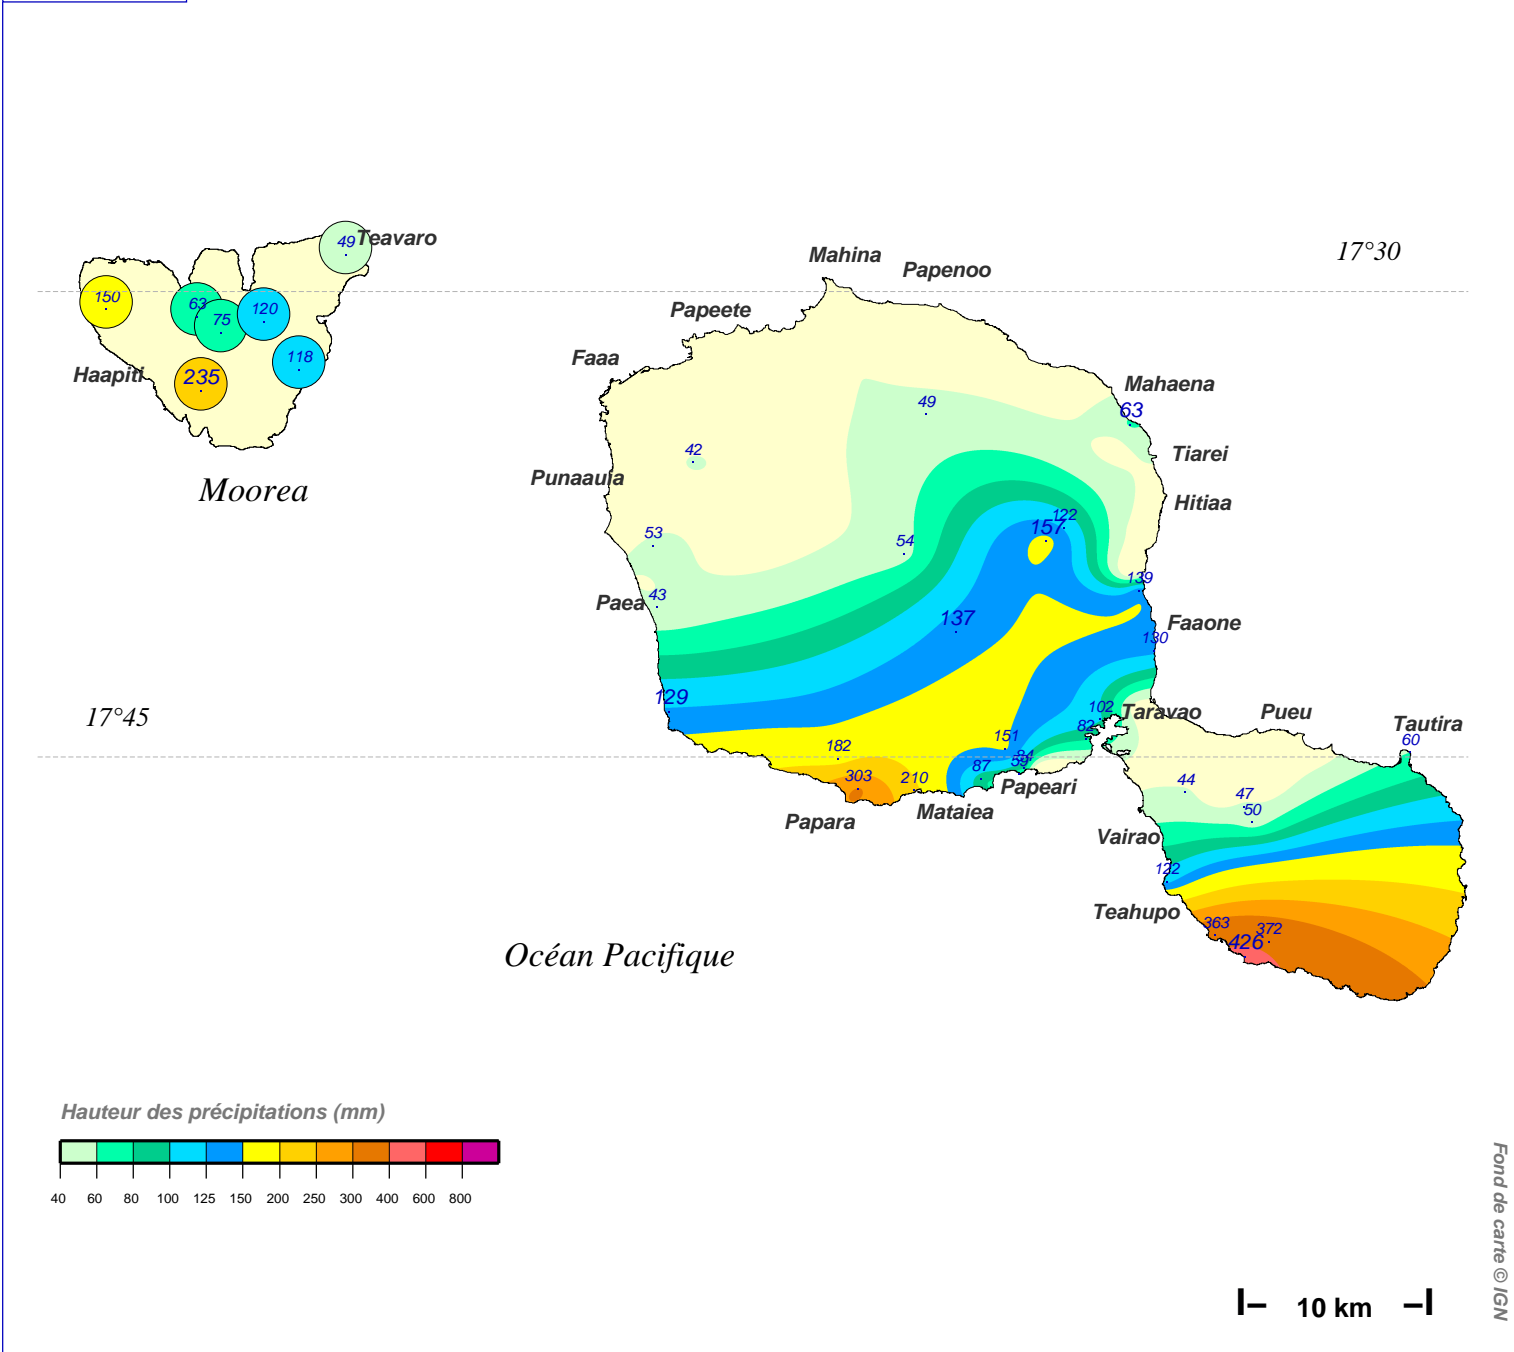

Cumul pluviométrique (mm) – Episode de 2 jours

du 21 OCTOBRE 2006 à 8 h au 23 OCTOBRE 2006 à 8 h

N.B.: La réutilisation non commerciale de ce produit est autorisée, à condition qu'il ne soit pas altéré, et que sa source: METEO-FRANCE ainsi que sa date d'édition soient mentionnées.