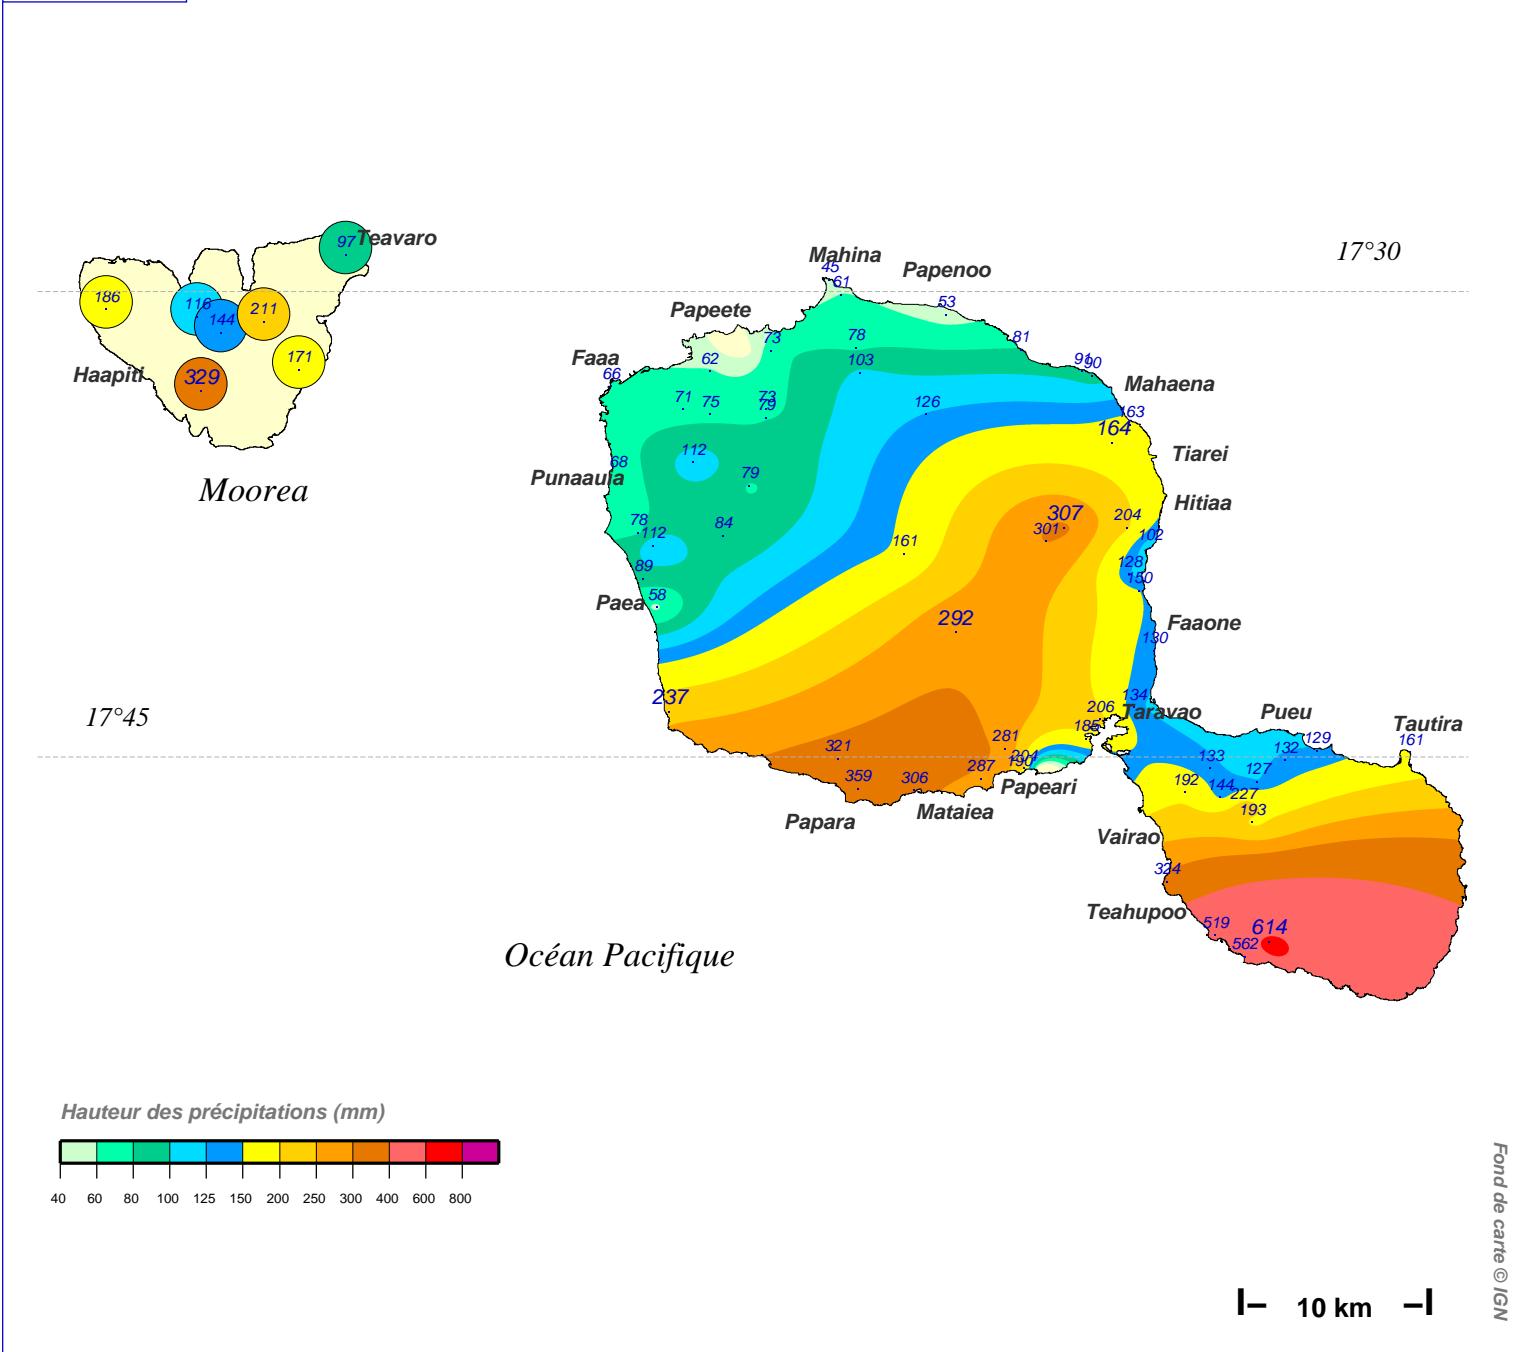

Cumul pluviométrique (mm) – Episode de 3 jours

du 21 OCTOBRE 2006 à 8 h au 24 OCTOBRE 2006 à 8 h

N.B.: La réutilisation non commerciale de ce produit est autorisée, à condition qu'il ne soit pas altéré, et que sa source: METEO-FRANCE ainsi que sa date d'édition soient mentionnées.