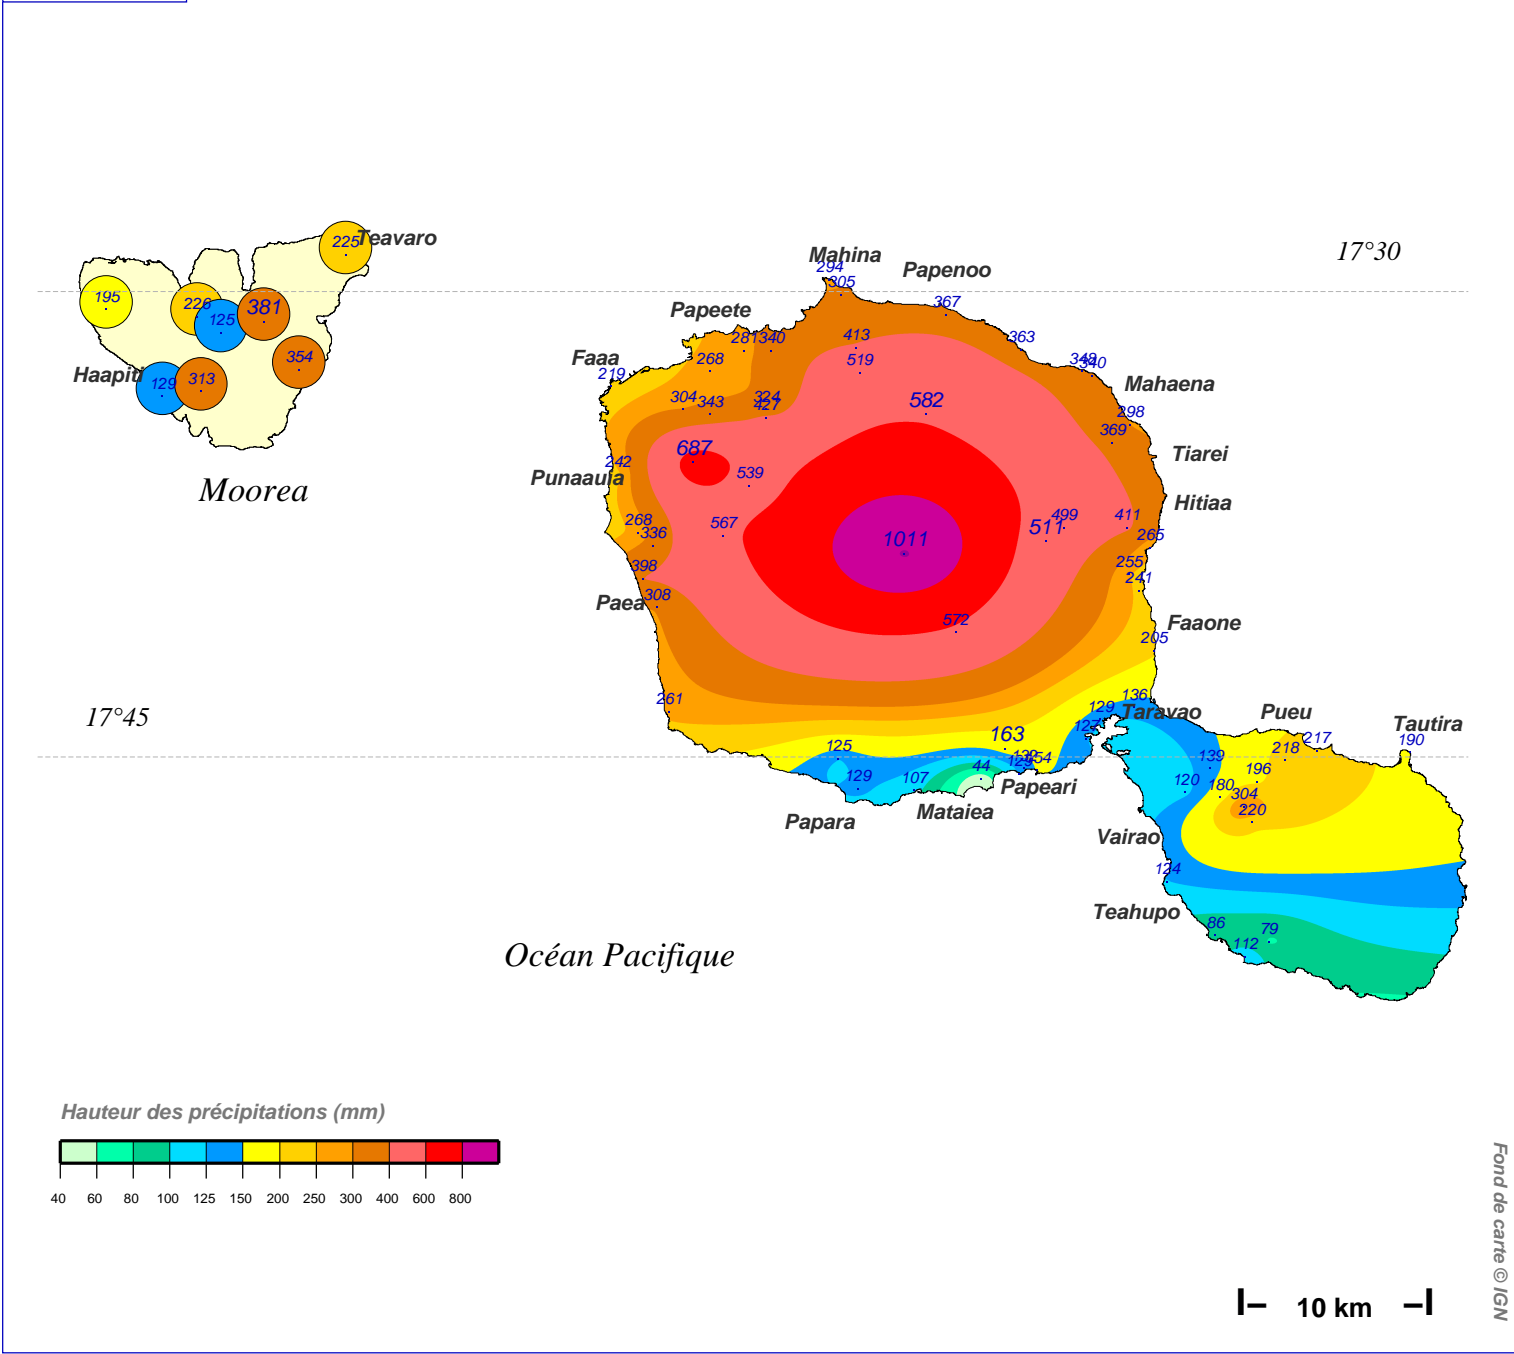

Cumul pluviométrique (mm) – Episode de 3 jours

du 15 JANVIER 2007 à 6 h au 18 JANVIER 2007 à 6 h

N.B.: La réutilisation non commerciale de ce produit est autorisée, à condition qu'il ne soit pas altéré, et que sa source: METEO-FRANCE ainsi que sa date d'édition soient mentionnées.