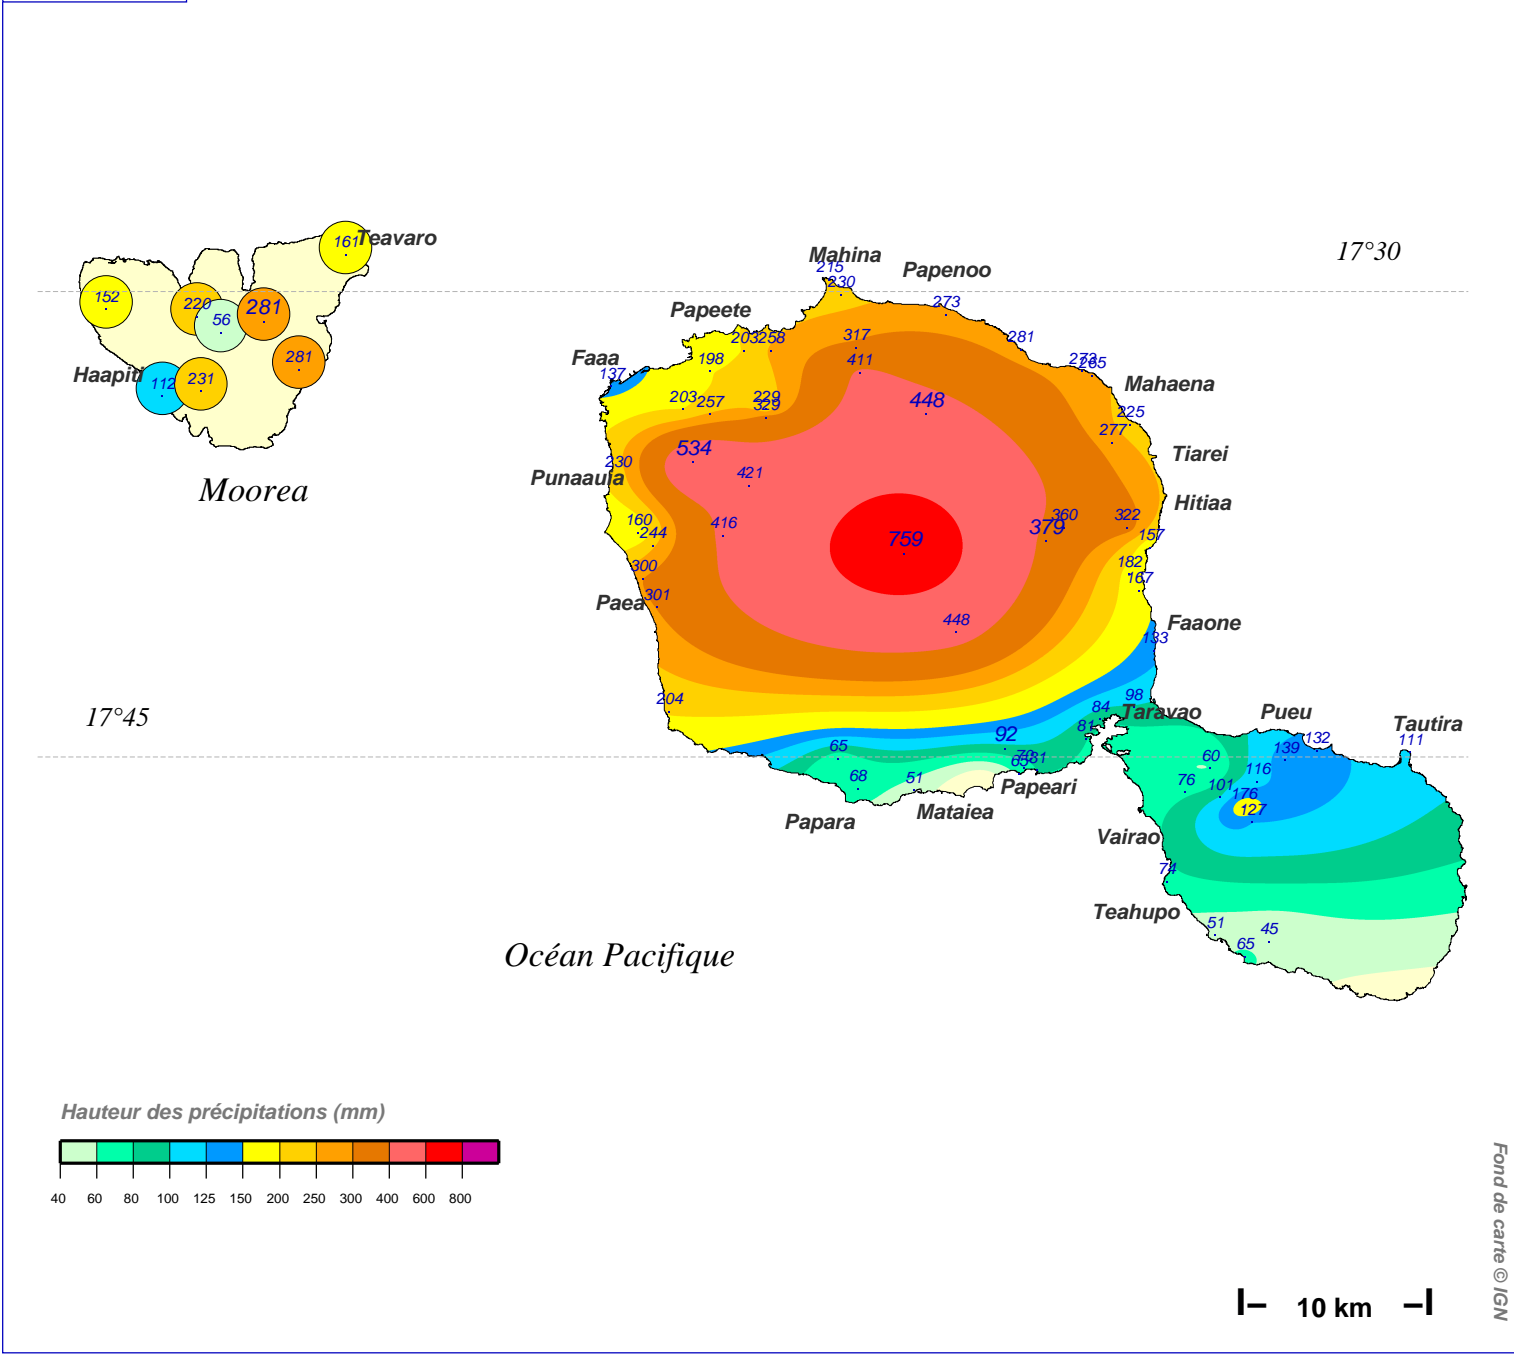

# Cumul pluviométrique (mm) – Episode de 2 jours

du 16 JANVIER 2007 à 6 h au 18 JANVIER 2007 à 6 h

N.B.: La réutilisation non commerciale de ce produit est autorisée, à condition qu'il ne soit pas altéré, et que sa source: METEO-FRANCE ainsi que sa date d'édition soient mentionnées.