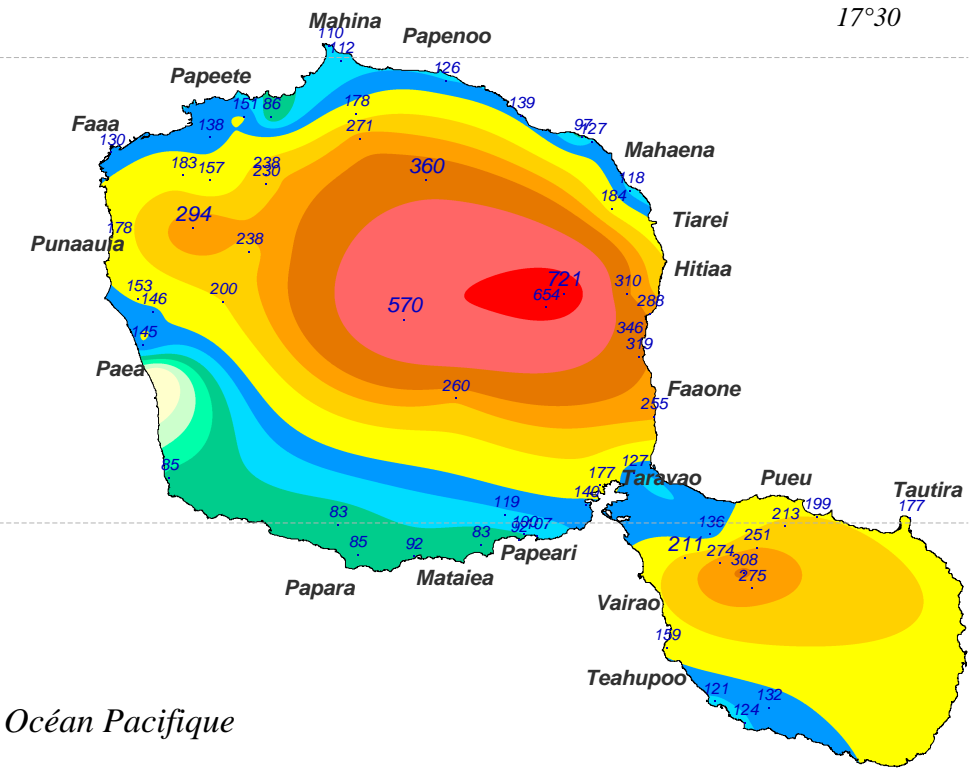

Cumul pluviométrique (mm) – Episode de 3 jours

du 23 JANVIER 2007 à 8 h au 26 JANVIER 2007 à 8 h

10 km

Fond de carte © IGN

N.B.: La réutilisation non commerciale de ce produit est autorisée, à condition qu'il ne soit pas altéré, et que sa source: METEO-FRANCE ainsi que sa date d'édition soient mentionnées.