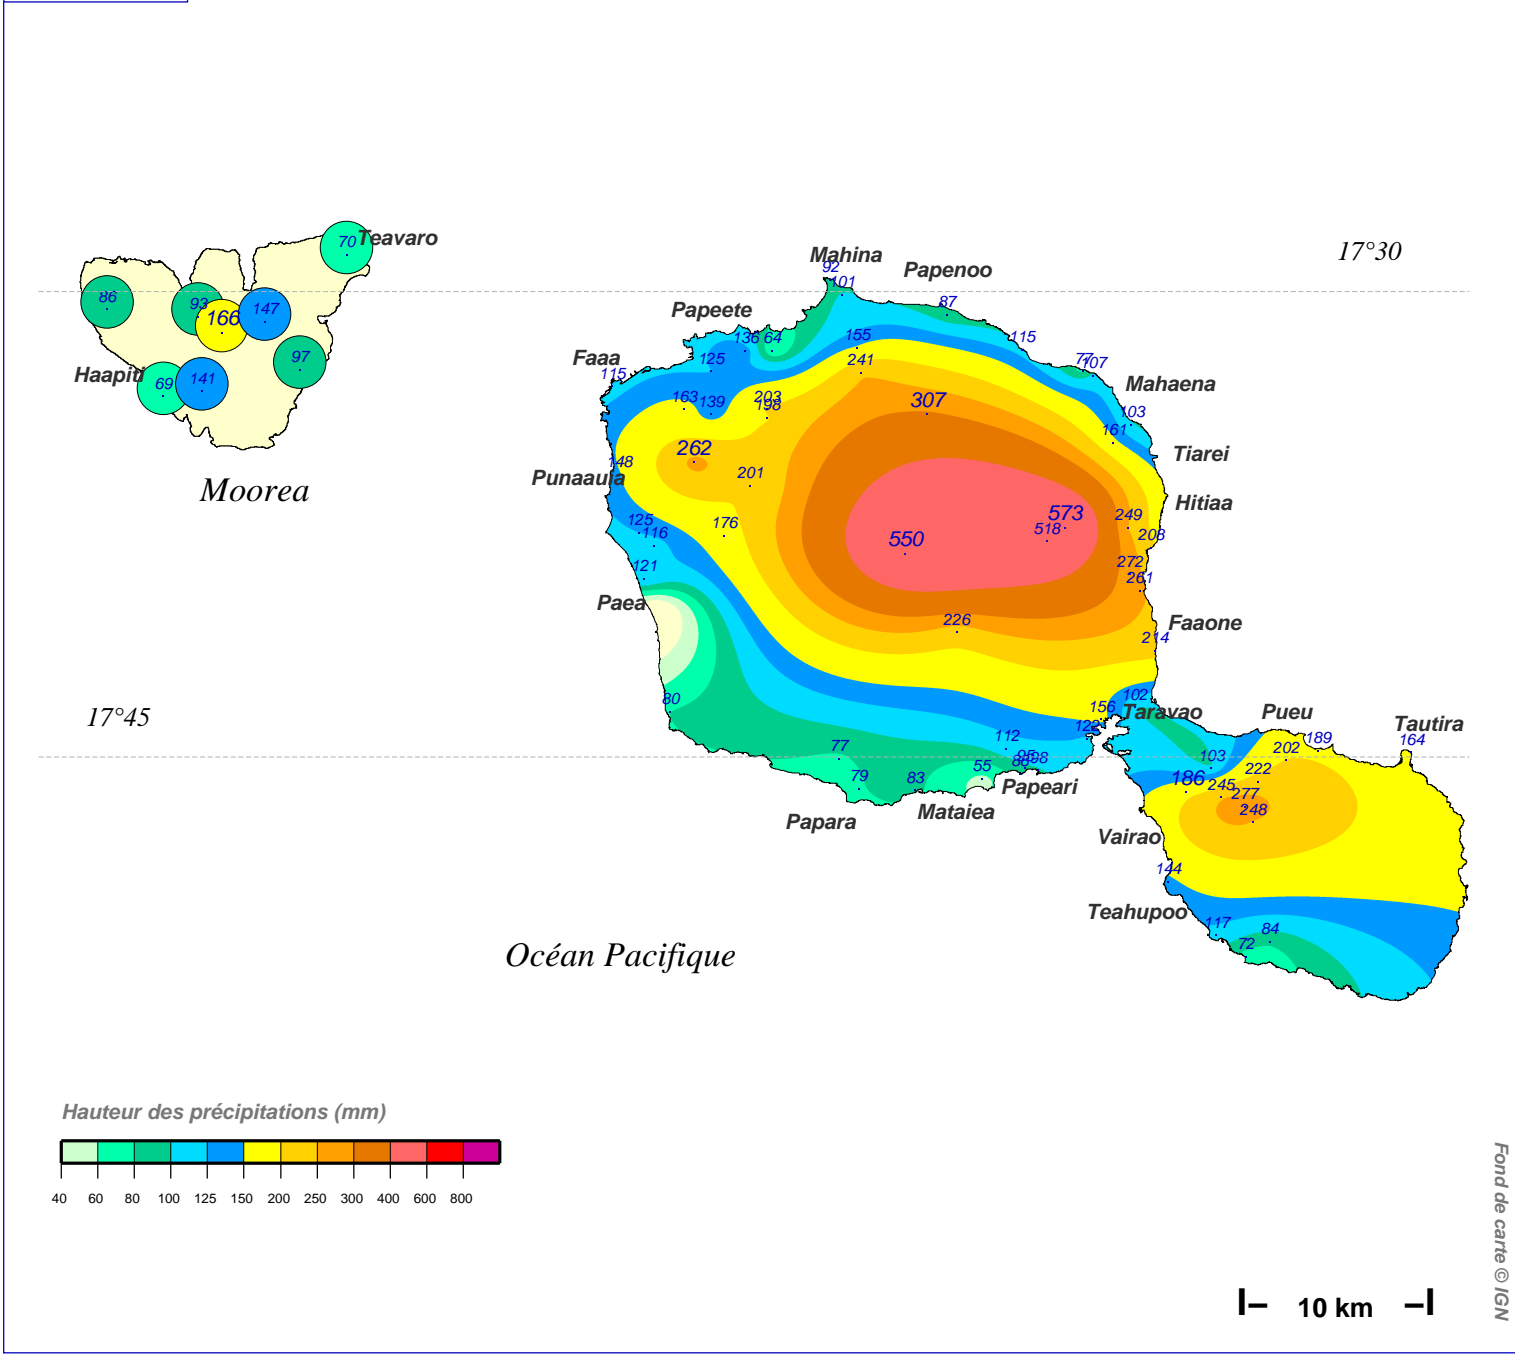

Cumul pluviométrique (mm) – Episode de 2 jours

du 24 JANVIER 2007 à 8 h au 26 JANVIER 2007 à 8 h

N.B.: La réutilisation non commerciale de ce produit est autorisée, à condition qu'il ne soit pas altéré, et que sa source: METEO-FRANCE ainsi que sa date d'édition soient mentionnées.