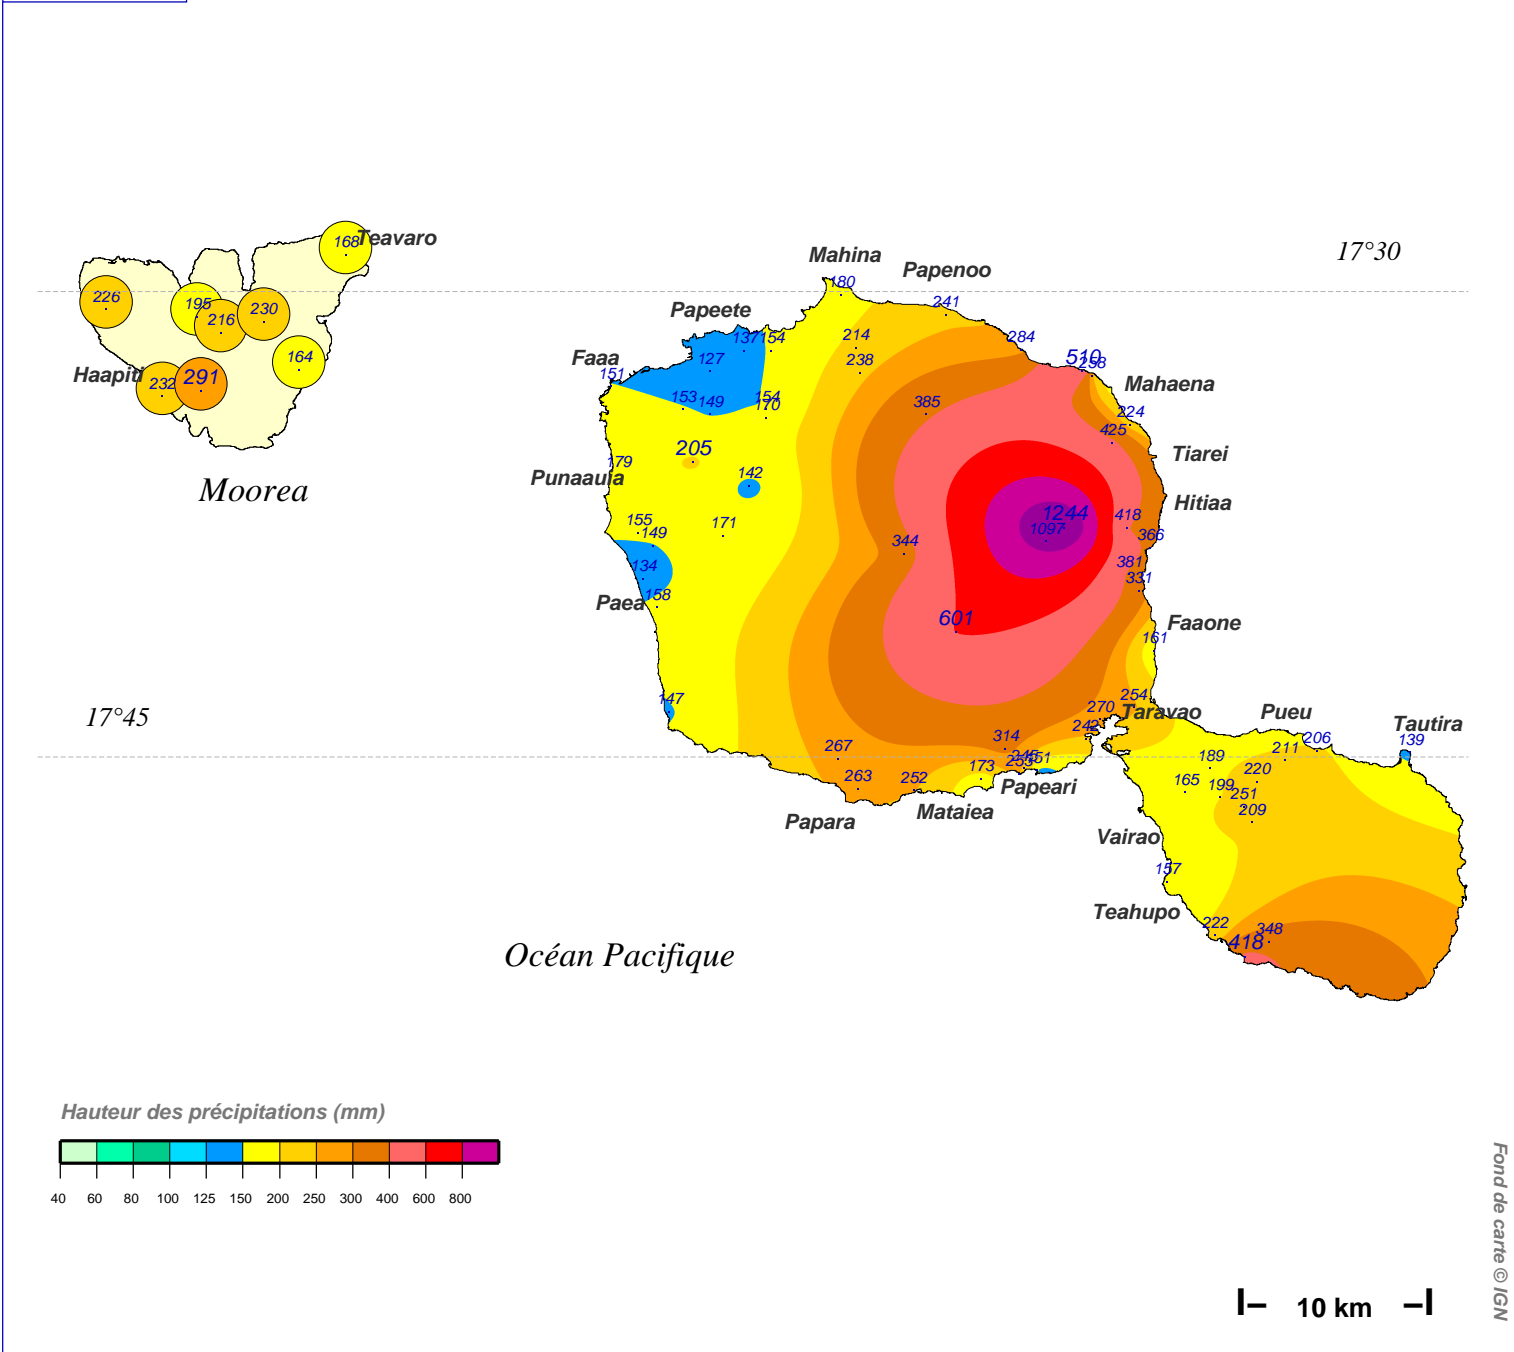

Cumul pluviométrique (mm) – Episode de 3 jours

du 13 OCTOBRE 2007 à 6 h au 16 OCTOBRE 2007 à 6 h

N.B.: La réutilisation non commerciale de ce produit est autorisée, à condition qu'il ne soit pas altéré, et que sa source: METEO-FRANCE ainsi que sa date d'édition soient mentionnées.