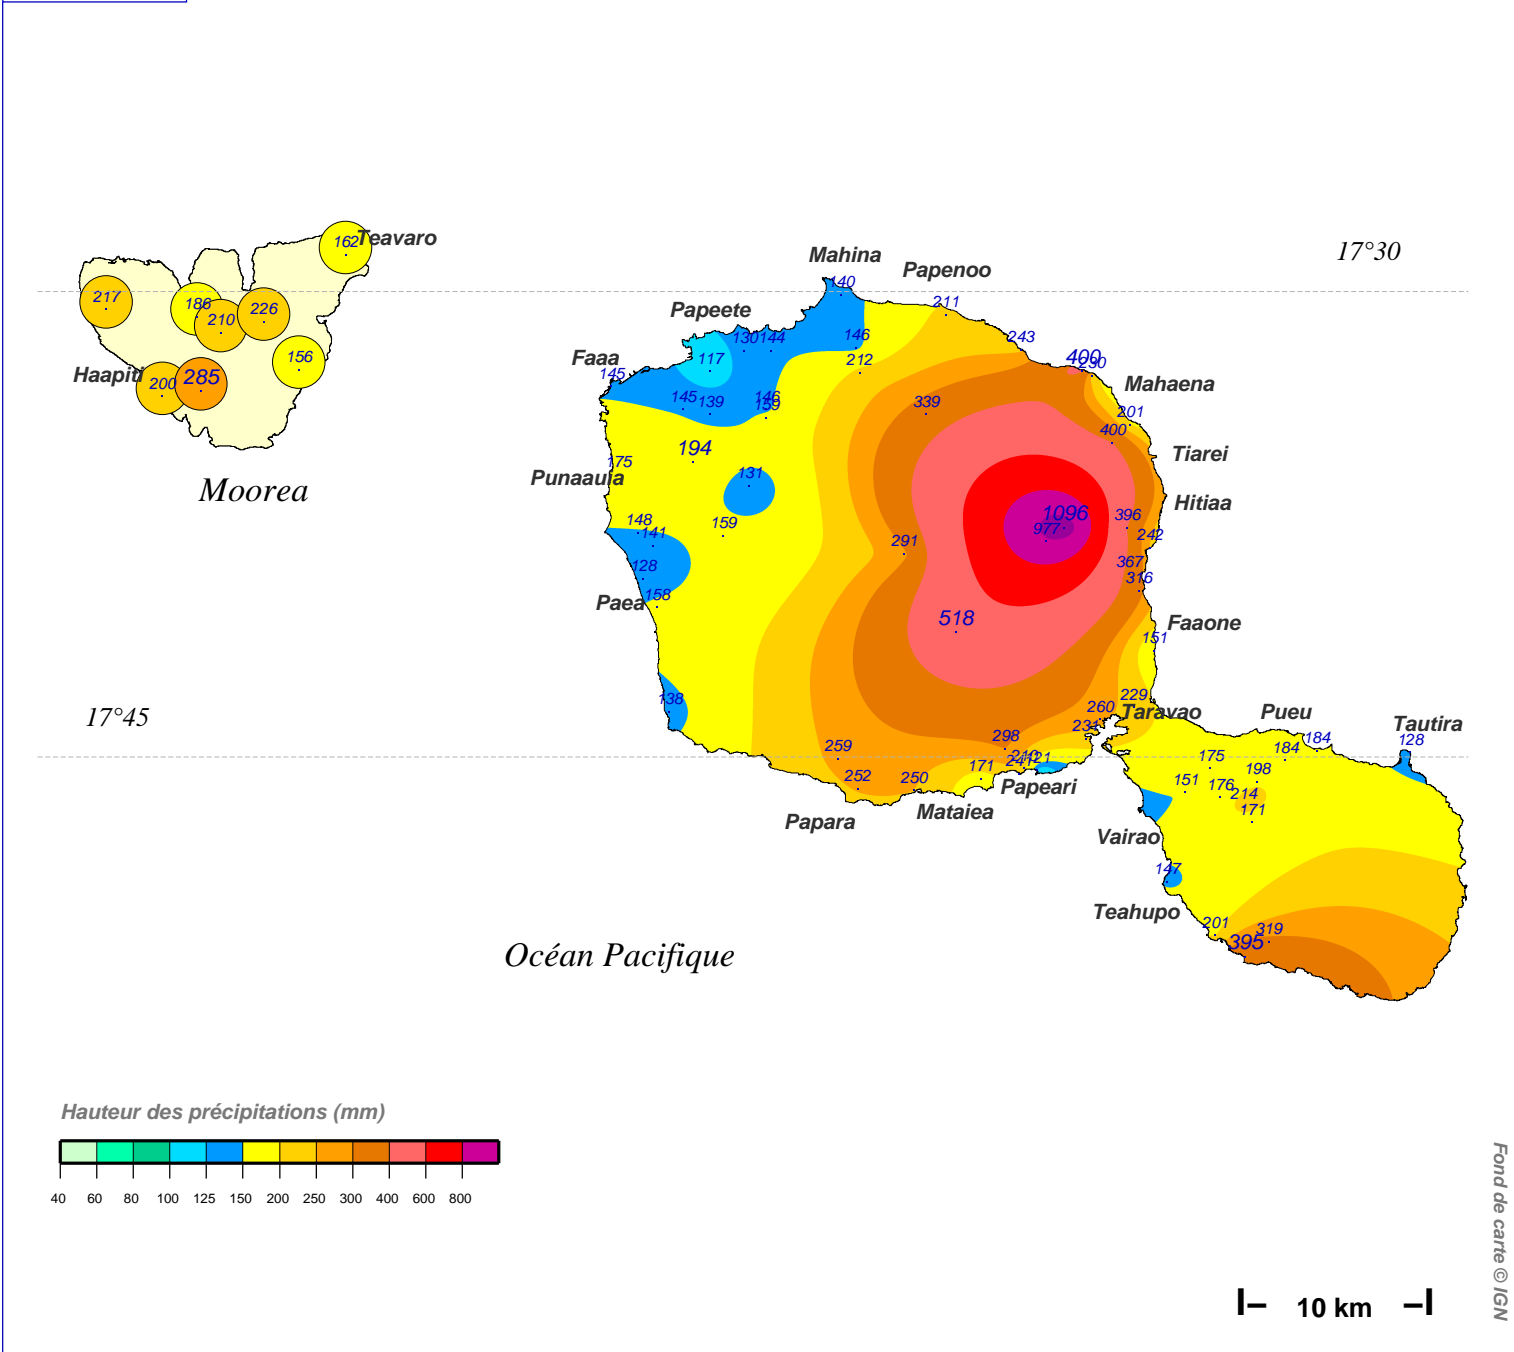

# Cumul pluviométrique (mm) – Episode de 2 jours

**du 14 OCTOBRE 2007 à 6 h au 16 OCTOBRE 2007 à 6 h**

N.B.: La réutilisation non commerciale de ce produit est autorisée, à condition qu'il ne soit pas altéré, et que sa source: METEO-FRANCE ainsi que sa date d'édition soient mentionnées.