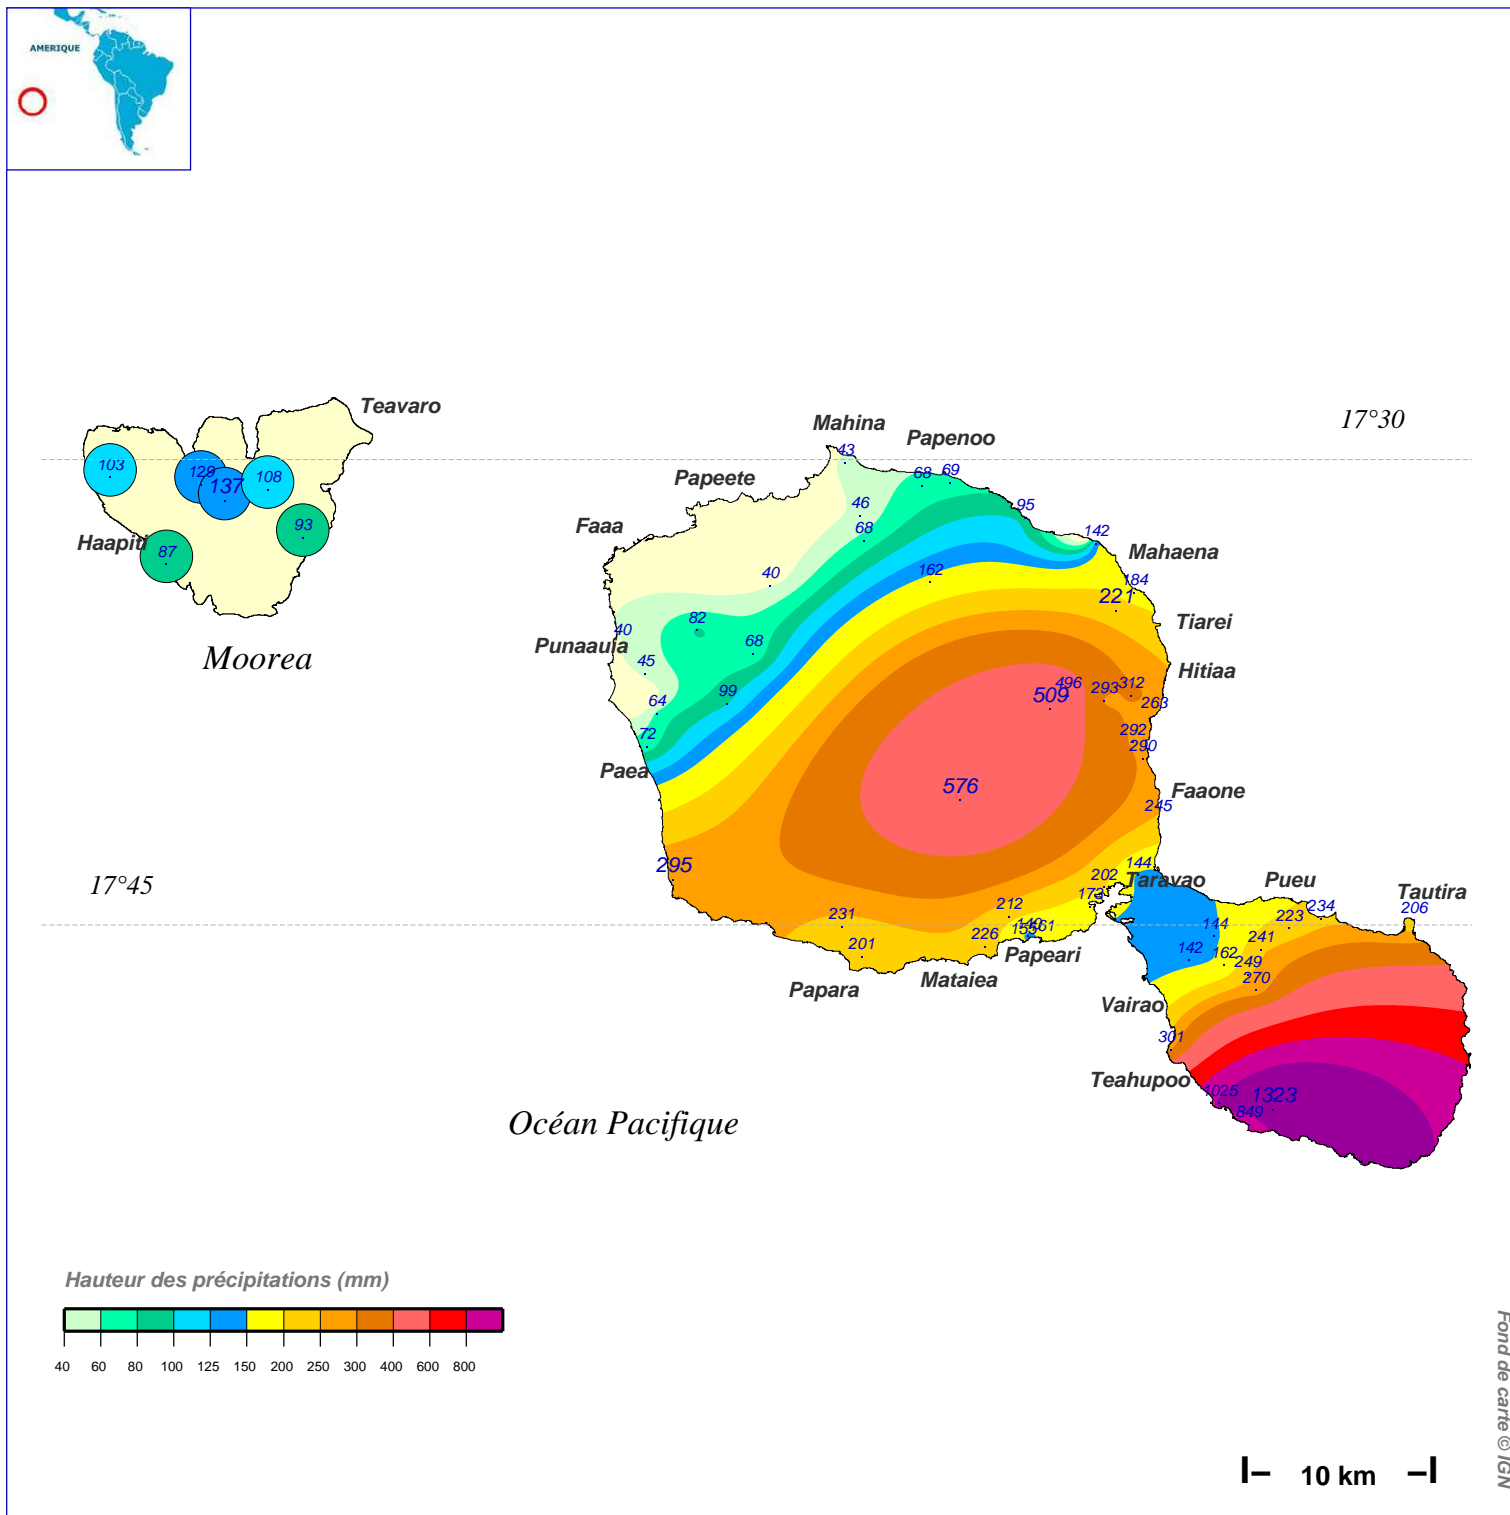

# Cumul pluviométrique (mm) – Episode de 3 jours

du 11 SEPTEMBRE 2010 à 8 h au 14 SEPTEMBRE 2010 à 8 h

N.B.: La réutilisation non commerciale de ce produit est autorisée, à condition qu'il ne soit pas altéré, et que sa source: METEO-FRANCE ainsi que sa date d'édition soient mentionnées.