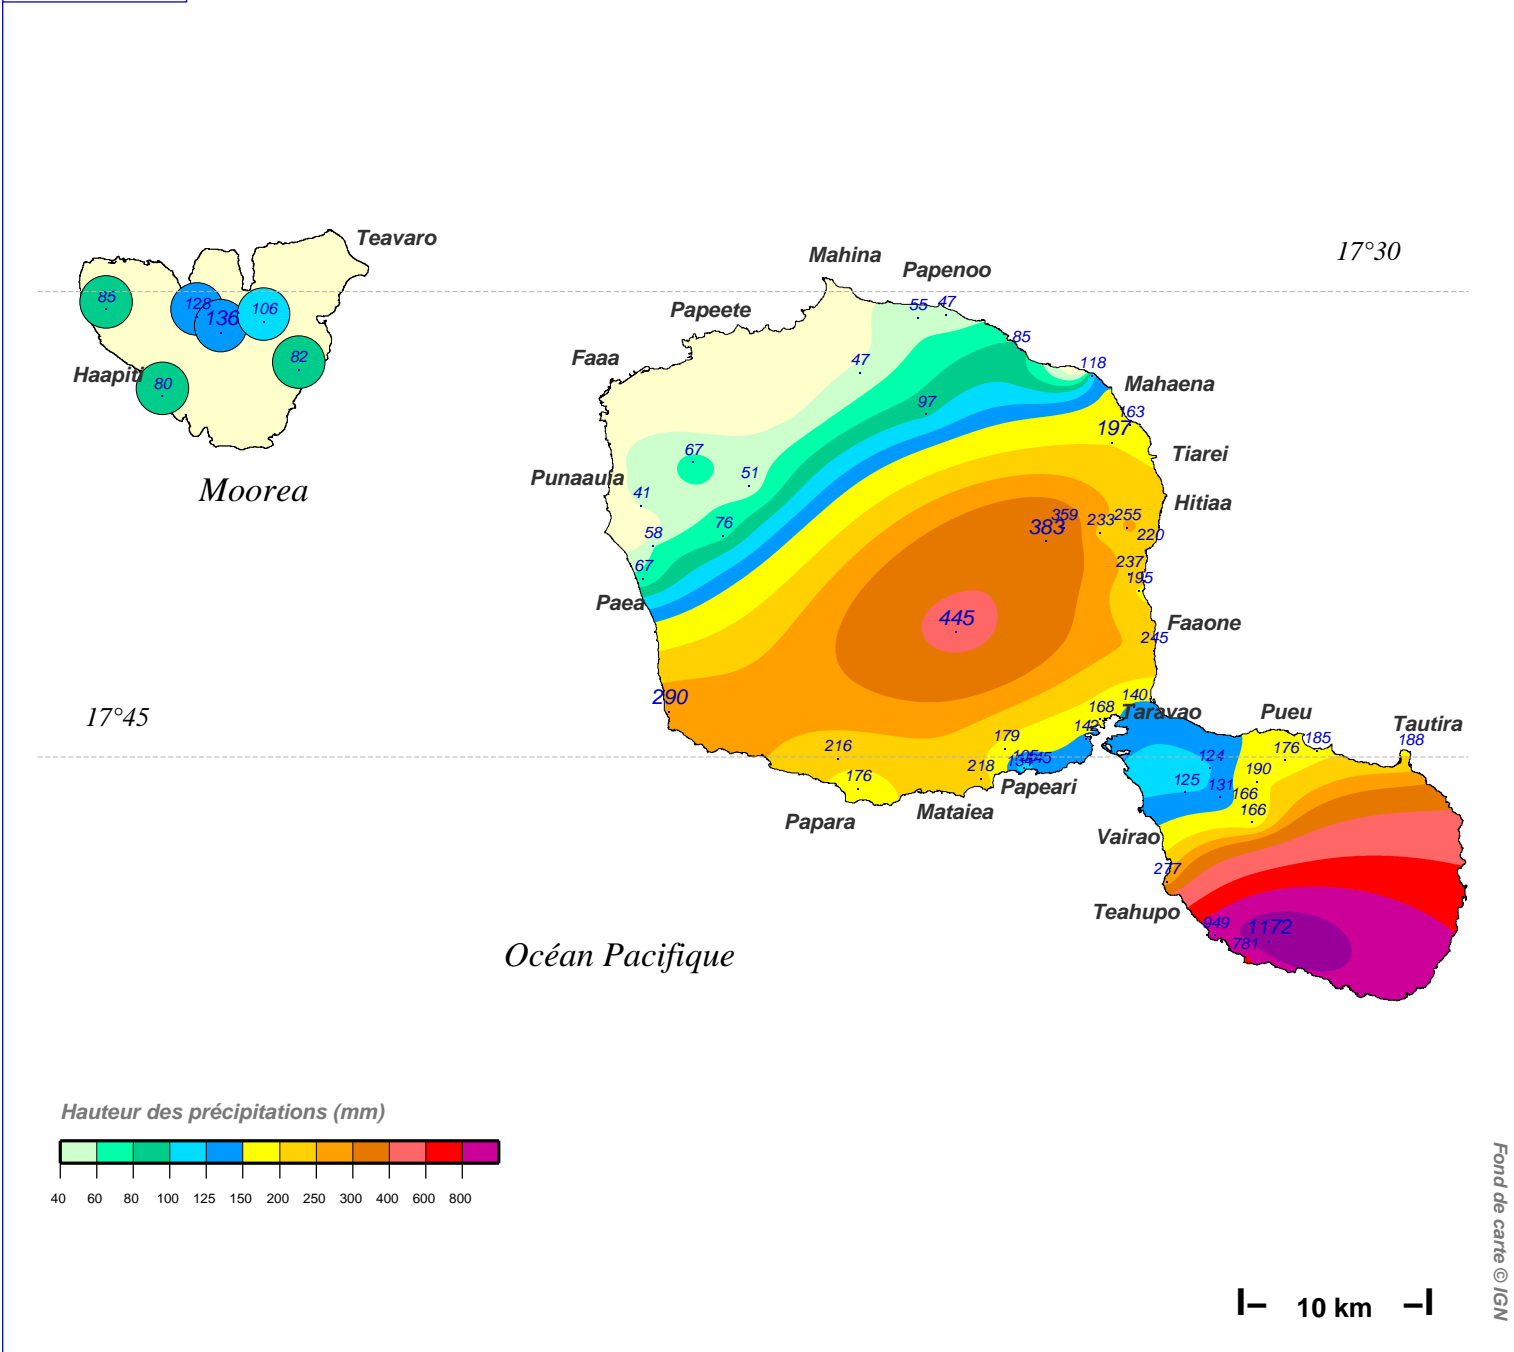

Cumul pluviométrique (mm) – Episode de 2 jours

du 12 SEPTEMBRE 2010 à 6 h au 14 SEPTEMBRE 2010 à 6 h

N.B.: La réutilisation non commerciale de ce produit est autorisée, à condition qu'il ne soit pas altéré, et que sa source: METEO-FRANCE ainsi que sa date d'édition soient mentionnées.