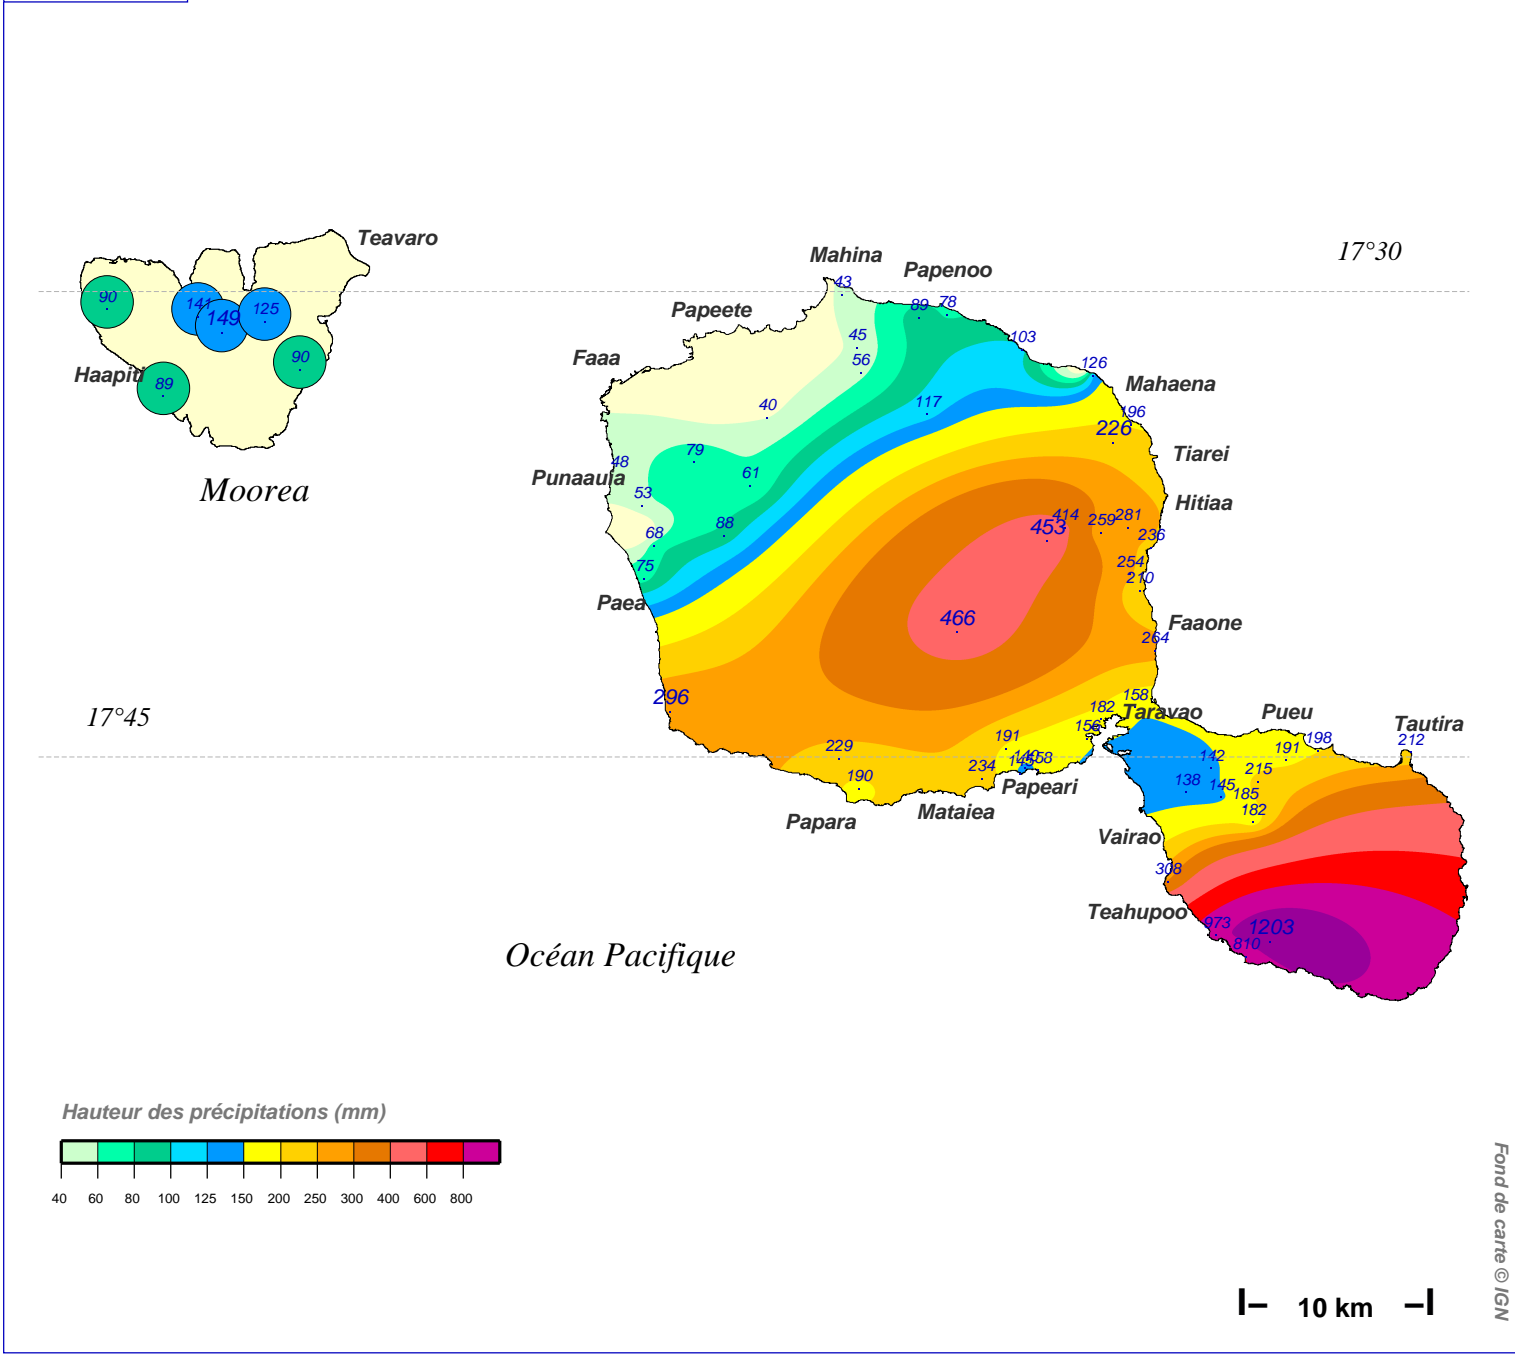

# Cumul pluviométrique (mm) – Episode de 3 jours

du 12 SEPTEMBRE 2010 à 8 h au 15 SEPTEMBRE 2010 à 8 h

N.B.: La réutilisation non commerciale de ce produit est autorisée, à condition qu'il ne soit pas altéré, et que sa source: METEO-FRANCE ainsi que sa date d'édition soient mentionnées.