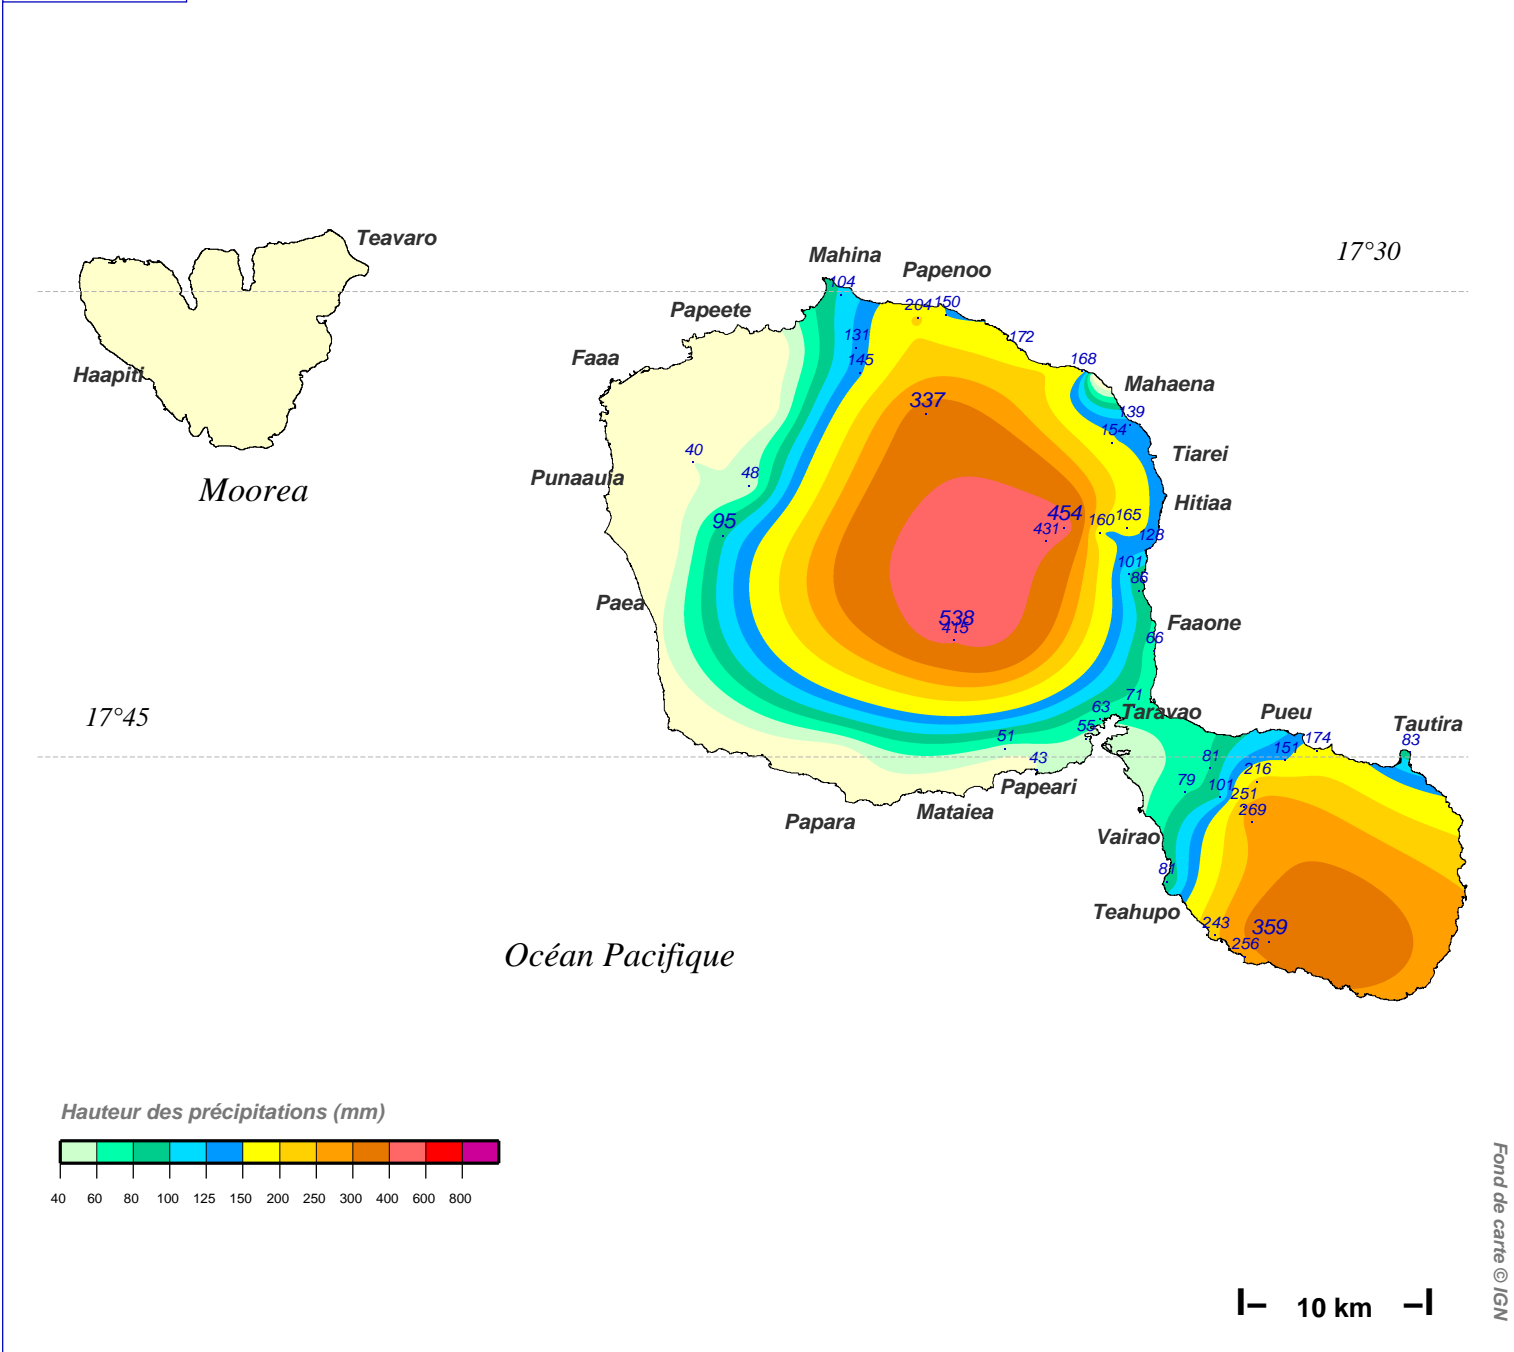

Cumul pluviométrique (mm) – Episode de 3 jours

du 30 SEPTEMBRE 2010 à 6 h au 3 OCTOBRE 2010 à 6 h

Fond de carte © IGN

N.B.: La réutilisation non commerciale de ce produit est autorisée, à condition qu'il ne soit pas altéré, et que sa source: METEO-FRANCE ainsi que sa date d'édition soient mentionnées.