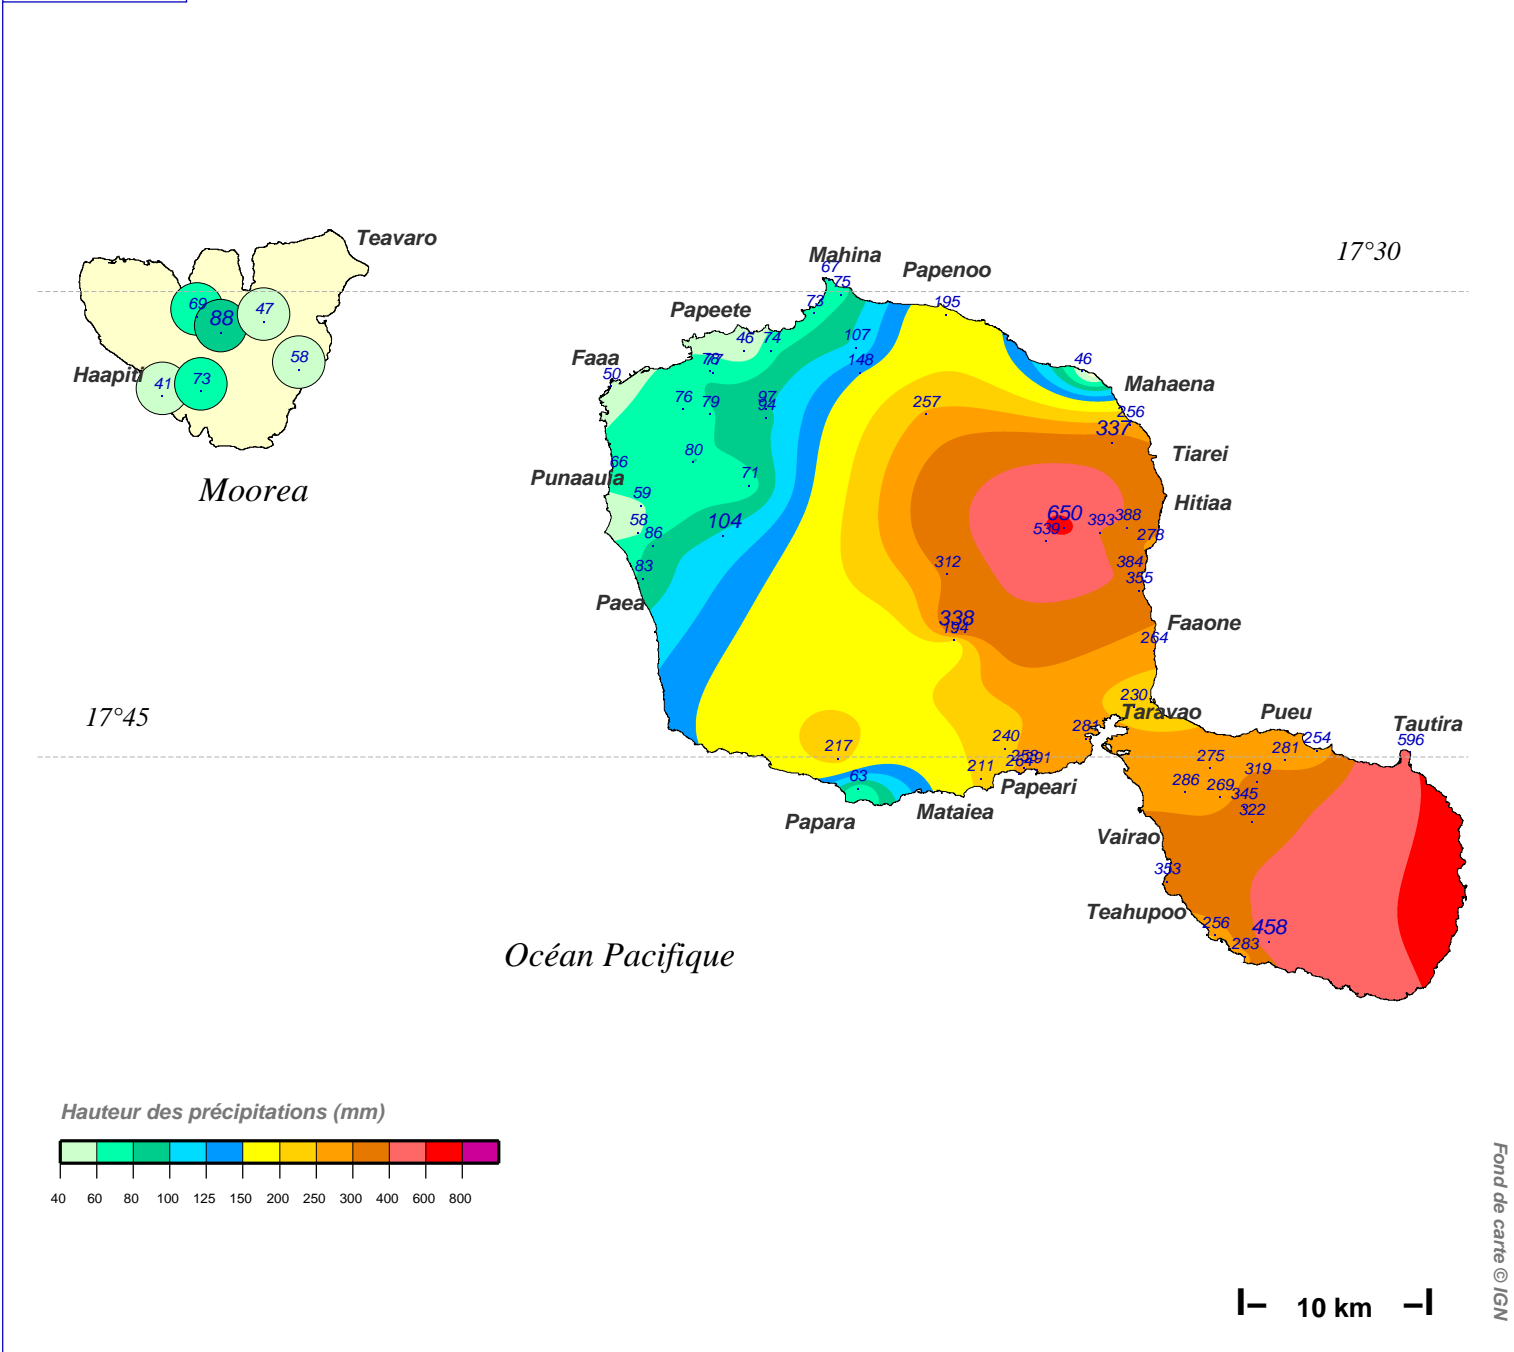

Cumul pluviométrique (mm) – Episode de 3 jours

du 3 MAI 2011 à 8 h au 6 MAI 2011 à 8 h

N.B.: La réutilisation non commerciale de ce produit est autorisée, à condition qu'il ne soit pas altéré, et que sa source: METEO-FRANCE ainsi que sa date d'édition soient mentionnées.