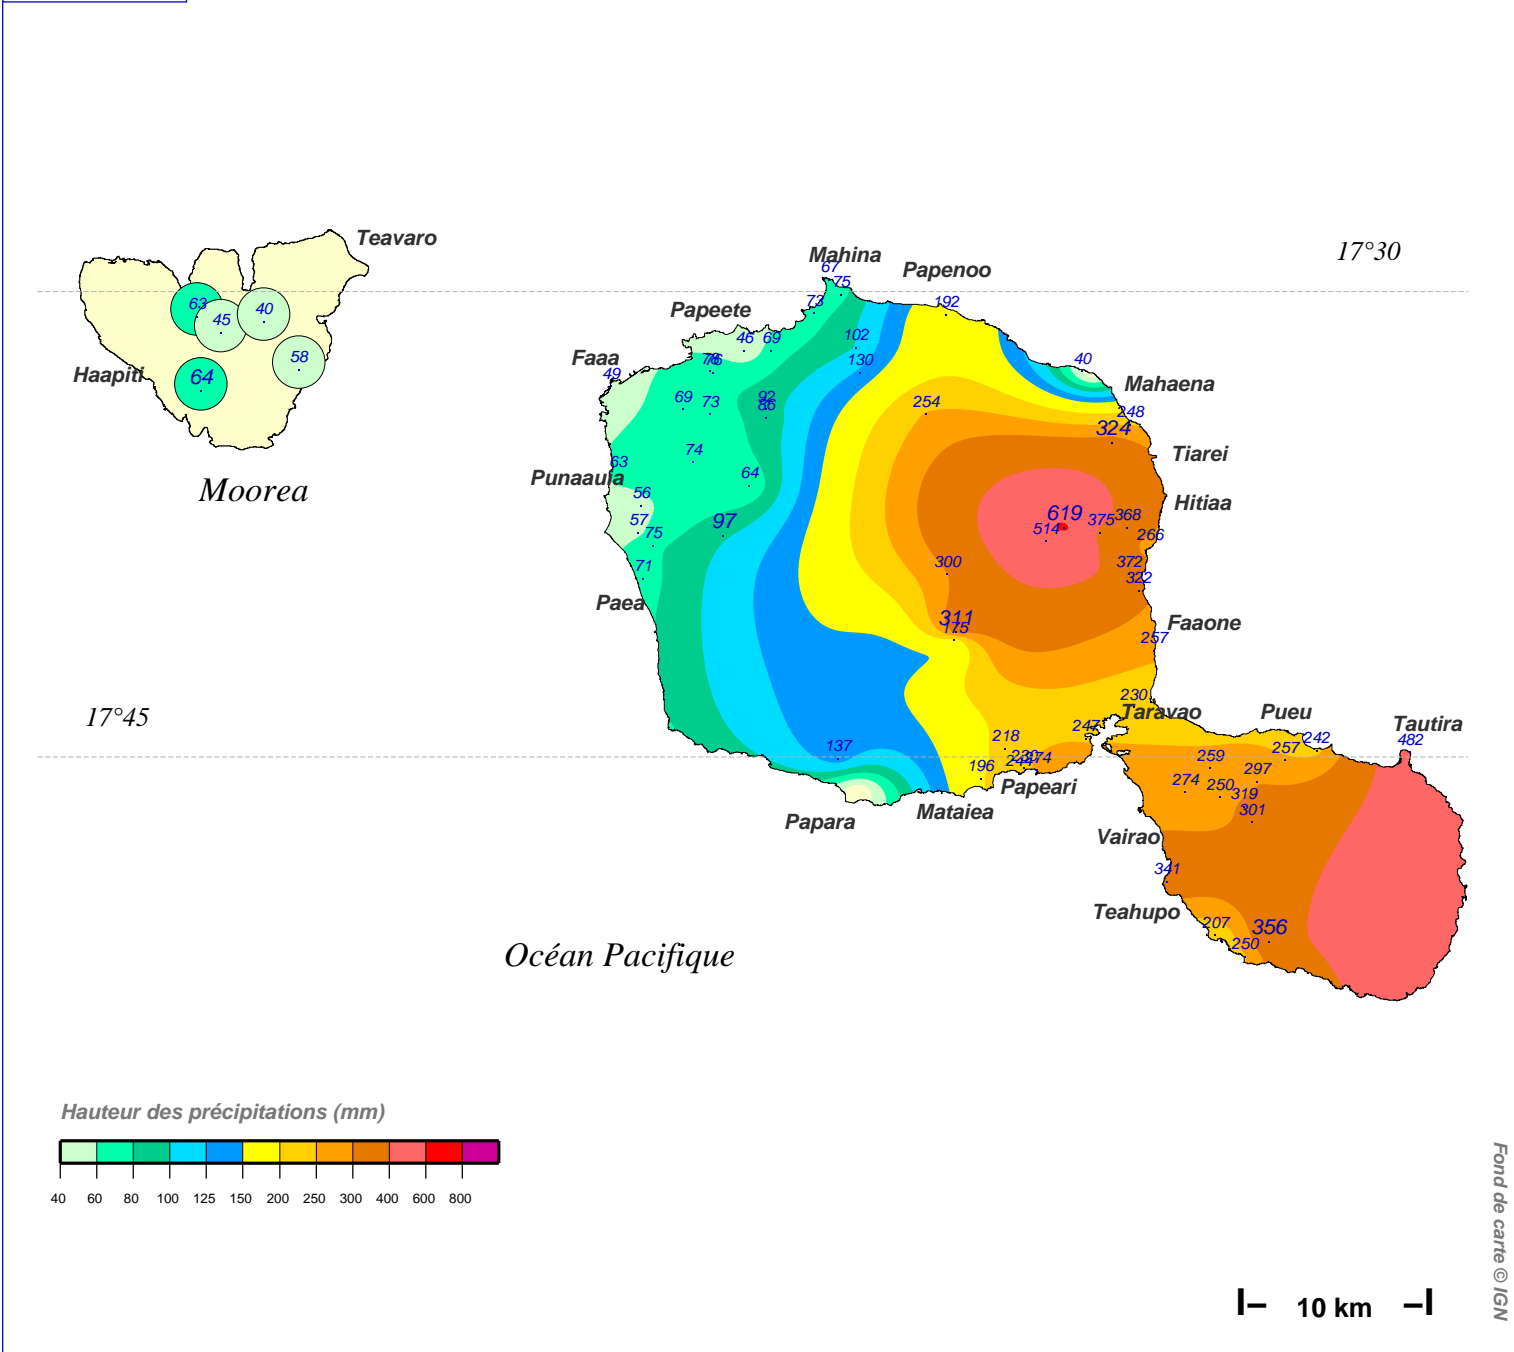

Cumul pluviométrique (mm) – Episode de 2 jours

du 4 MAI 2011 à 6 h au 6 MAI 2011 à 6 h

N.B.: La réutilisation non commerciale de ce produit est autorisée, à condition qu'il ne soit pas altéré, et que sa source: METEO-FRANCE ainsi que sa date d'édition soient mentionnées.