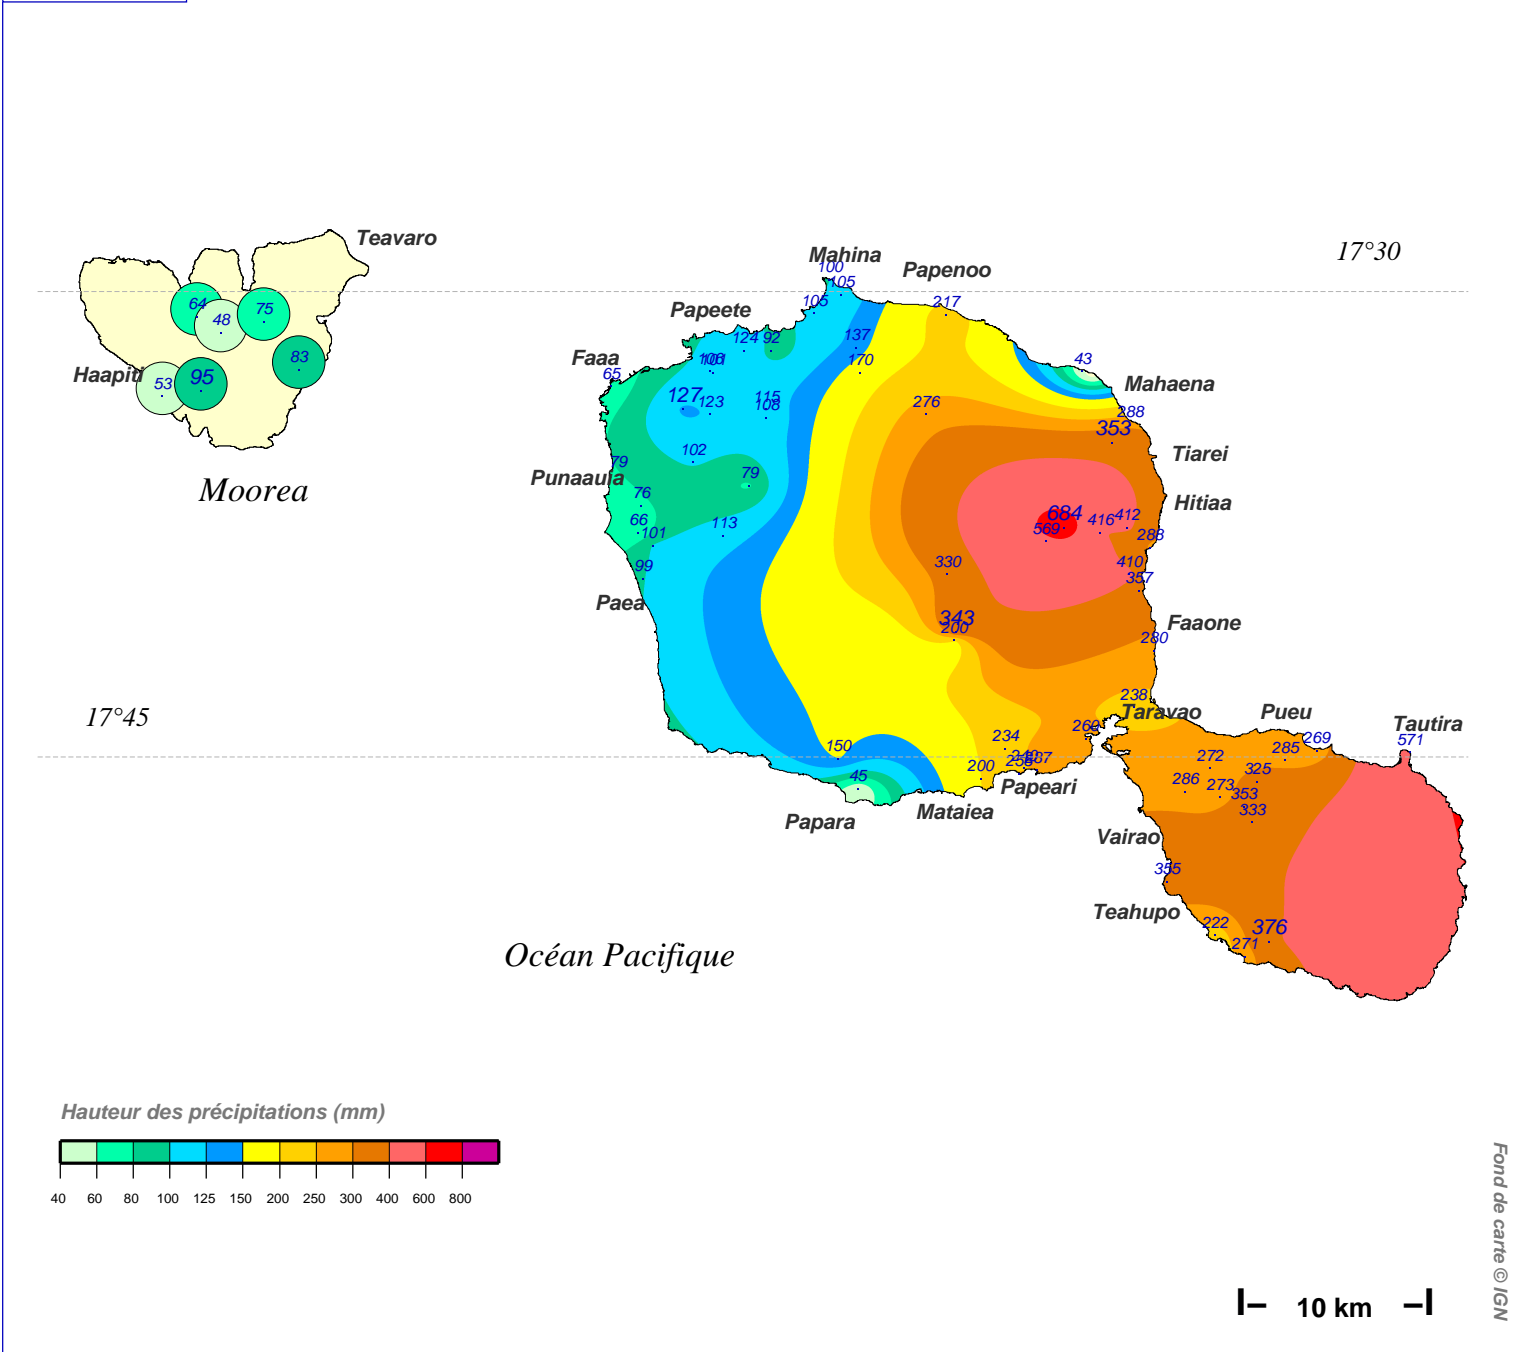

Cumul pluviométrique (mm) – Episode de 3 jours

du 4 MAI 2011 à 6 h au 7 MAI 2011 à 6 h

Fond de carte © IGN

N.B.: La réutilisation non commerciale de ce produit est autorisée, à condition qu'il ne soit pas altéré, et que sa source: METEO-FRANCE ainsi que sa date d'édition soient mentionnées.