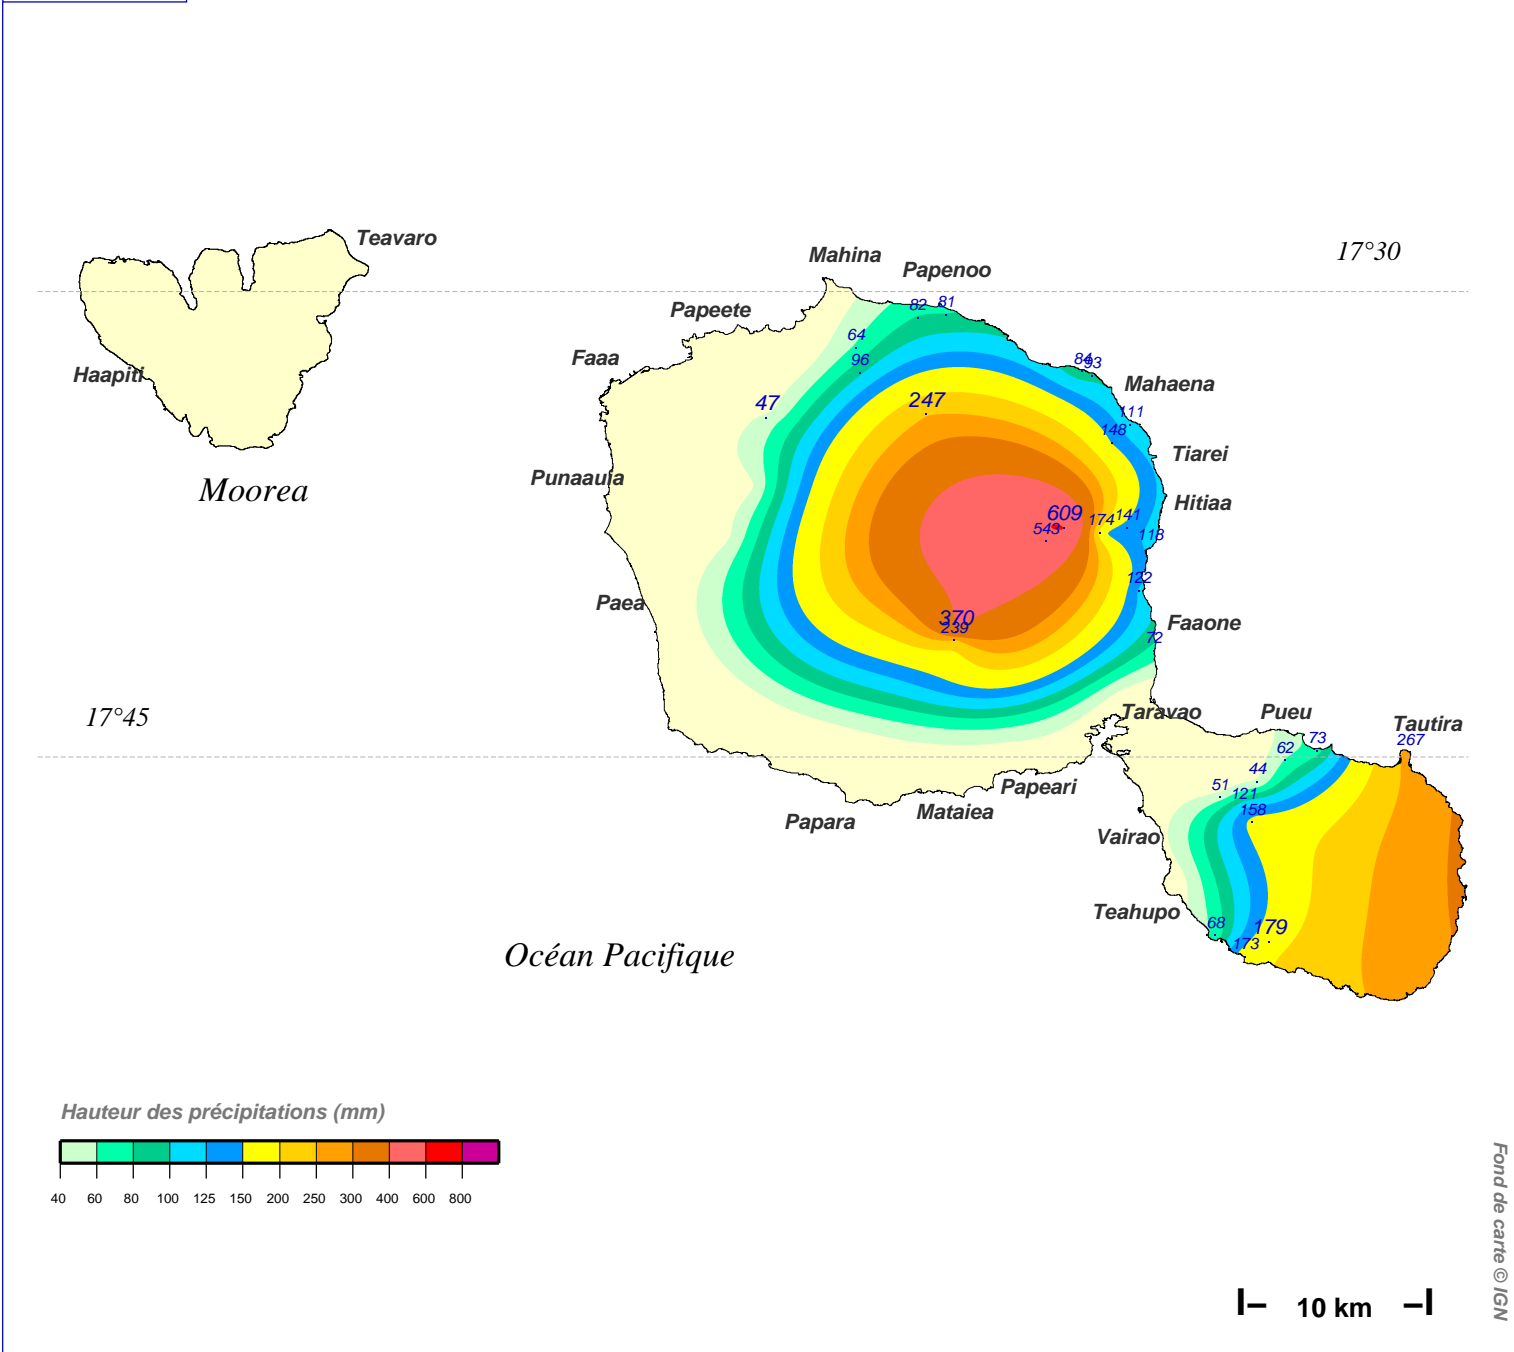

# Cumul pluviométrique (mm) – Episode de 3 jours

**du 4 JUILLET 2011 à 6 h au 7 JUILLET 2011 à 6 h**

N.B.: La réutilisation non commerciale de ce produit est autorisée, à condition qu'il ne soit pas altéré, et que sa source: METEO-FRANCE ainsi que sa date d'édition soient mentionnées.