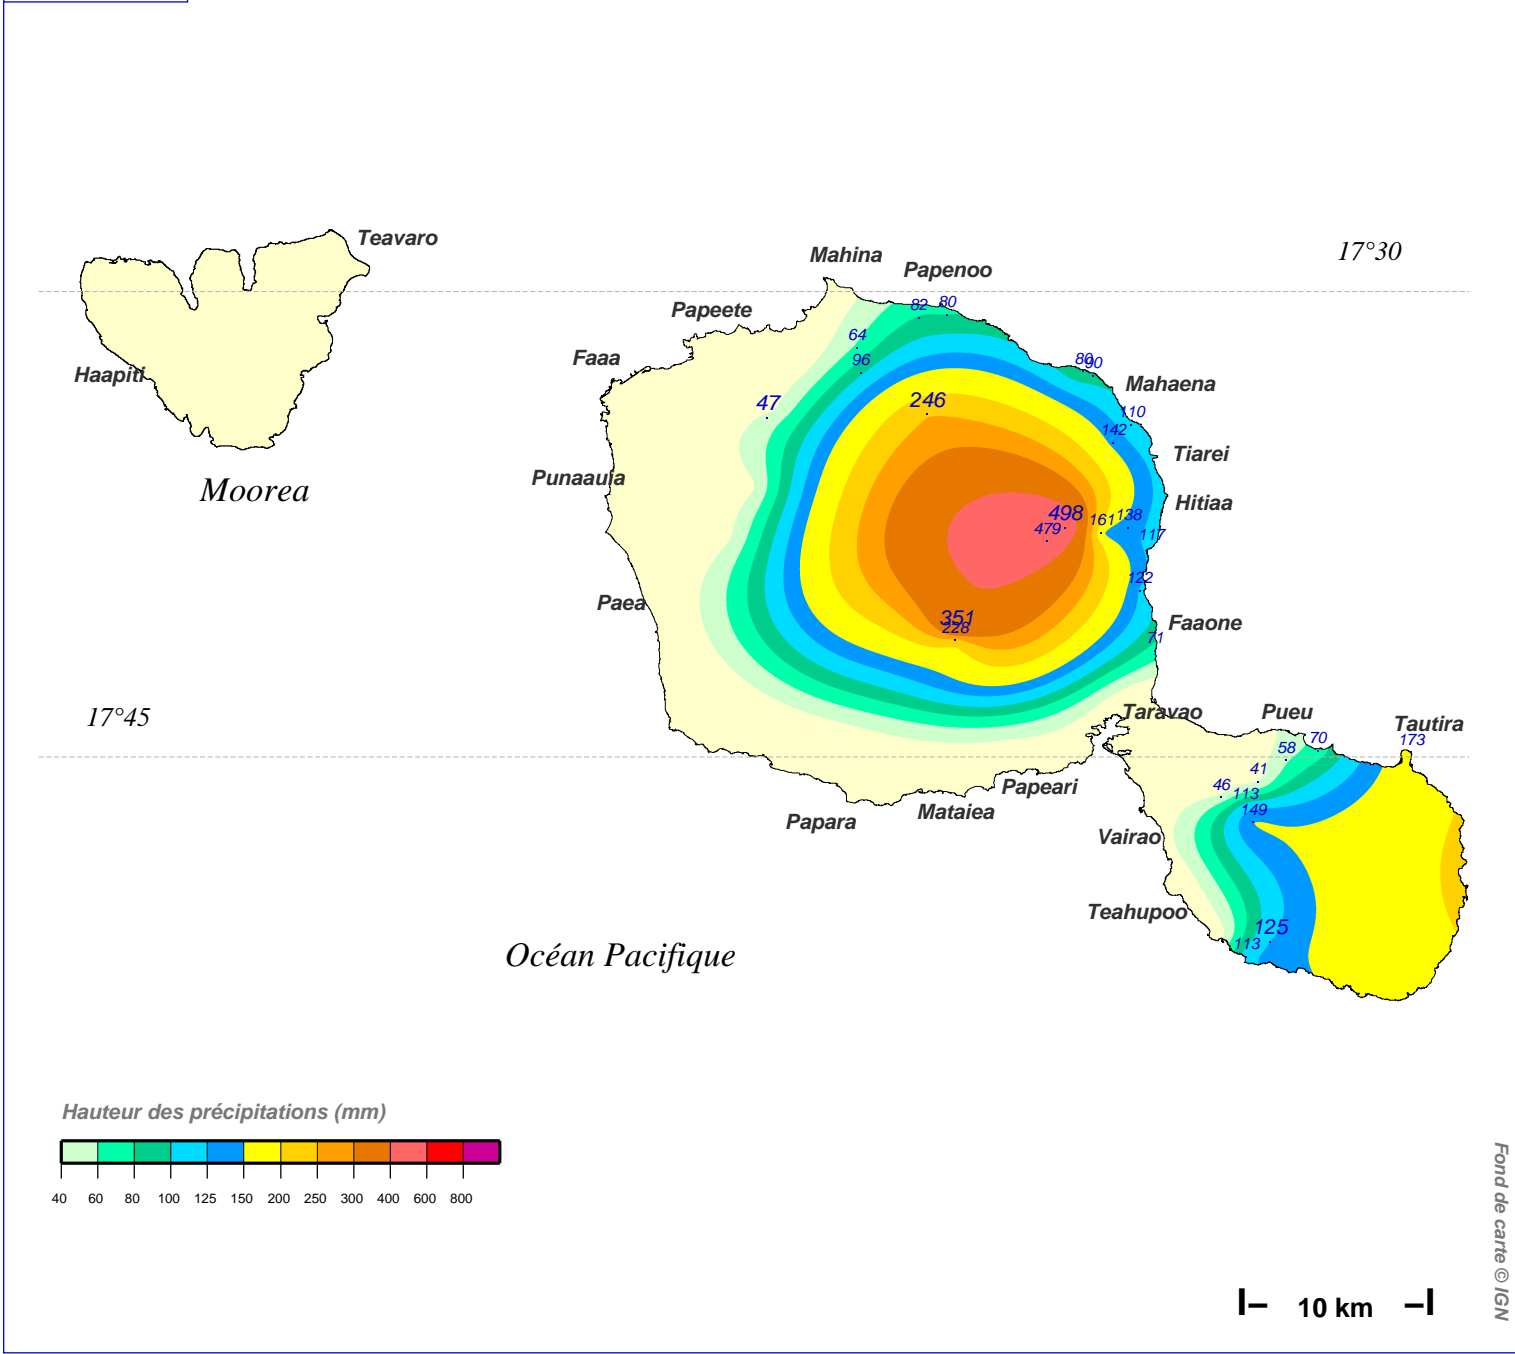

# Cumul pluviométrique (mm) – Episode de 2 jours

du 5 JUILLET 2011 à 8 h au 7 JUILLET 2011 à 8 h

Fond de carte © IGN

N.B.: La réutilisation non commerciale de ce produit est autorisée, à condition qu'il ne soit pas altéré, et que sa source: METEO-FRANCE ainsi que sa date d'édition soient mentionnées.