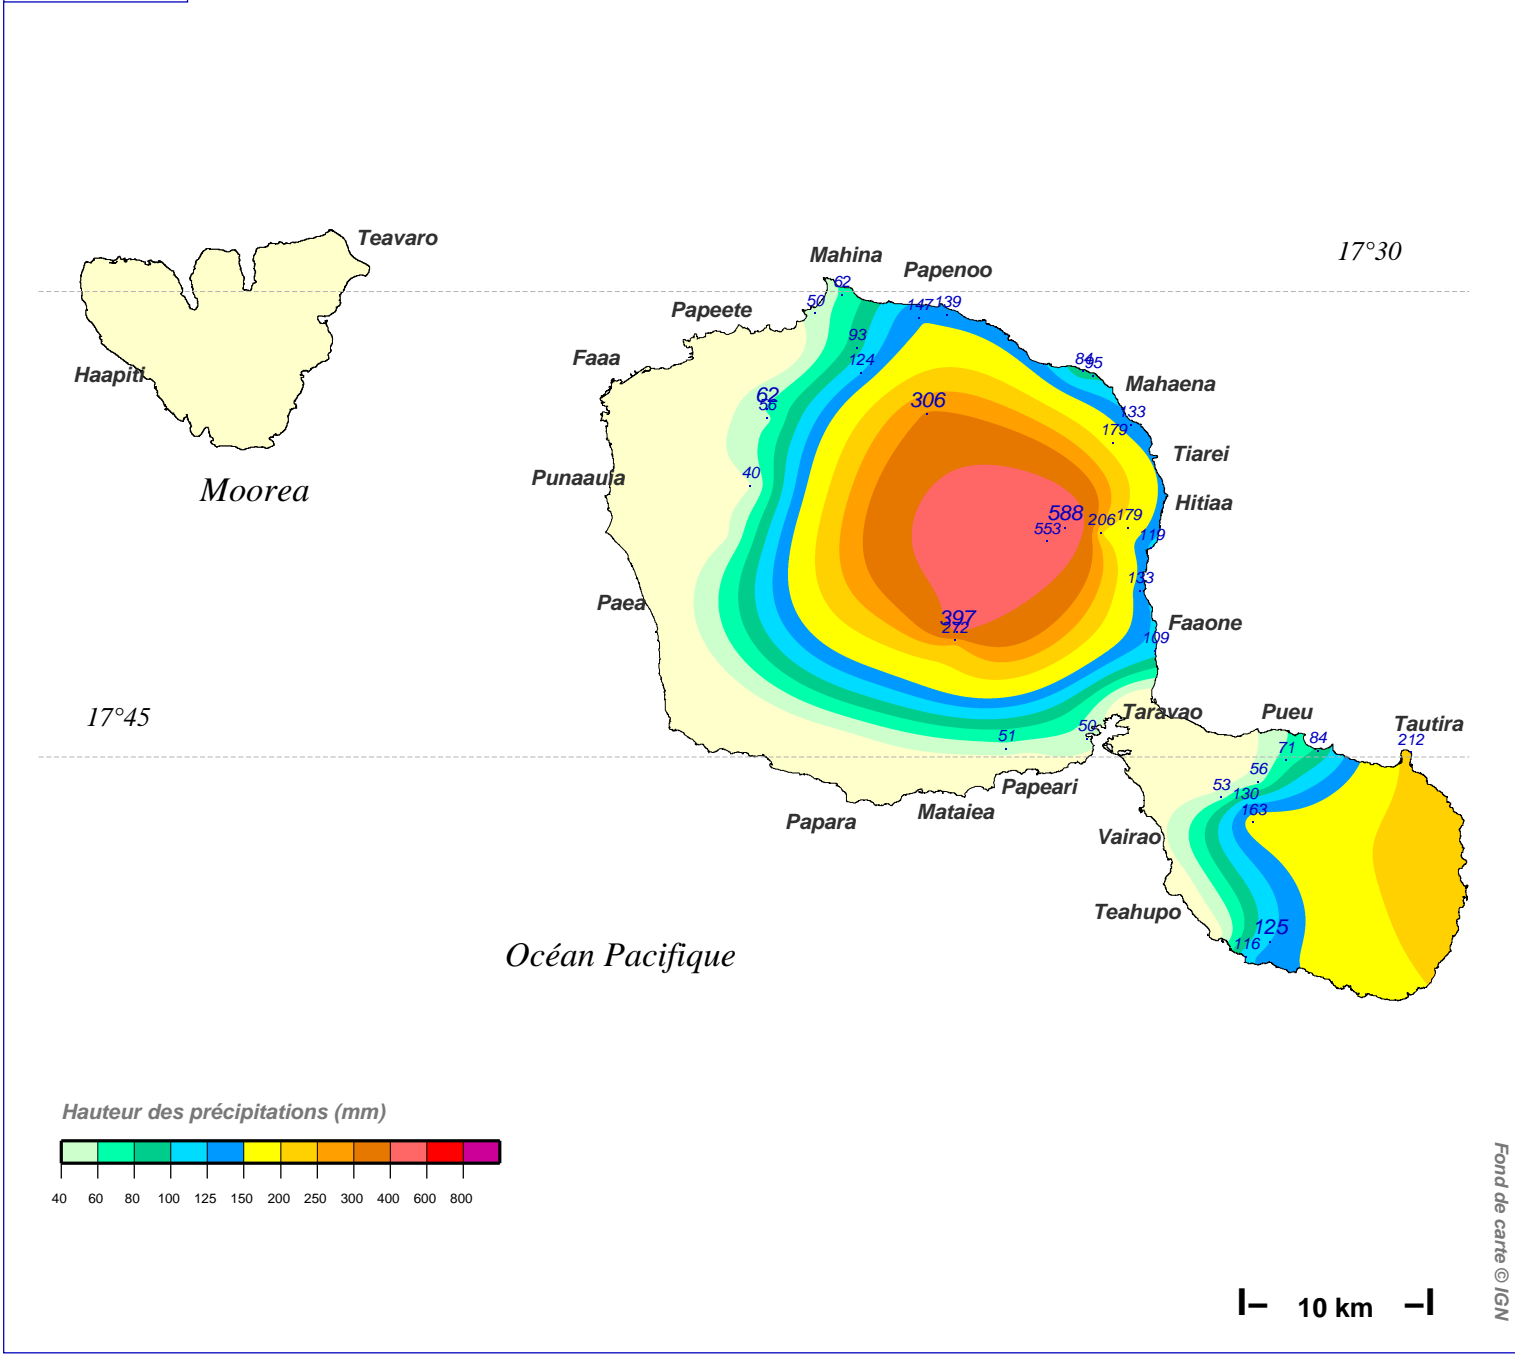

Cumul pluviométrique (mm) – Episode de 3 jours

du 5 JUILLET 2011 à 6 h au 8 JUILLET 2011 à 6 h

Fond de carte © IGN

N.B.: La réutilisation non commerciale de ce produit est autorisée, à condition qu'il ne soit pas altéré, et que sa source: METEO-FRANCE ainsi que sa date d'édition soient mentionnées.