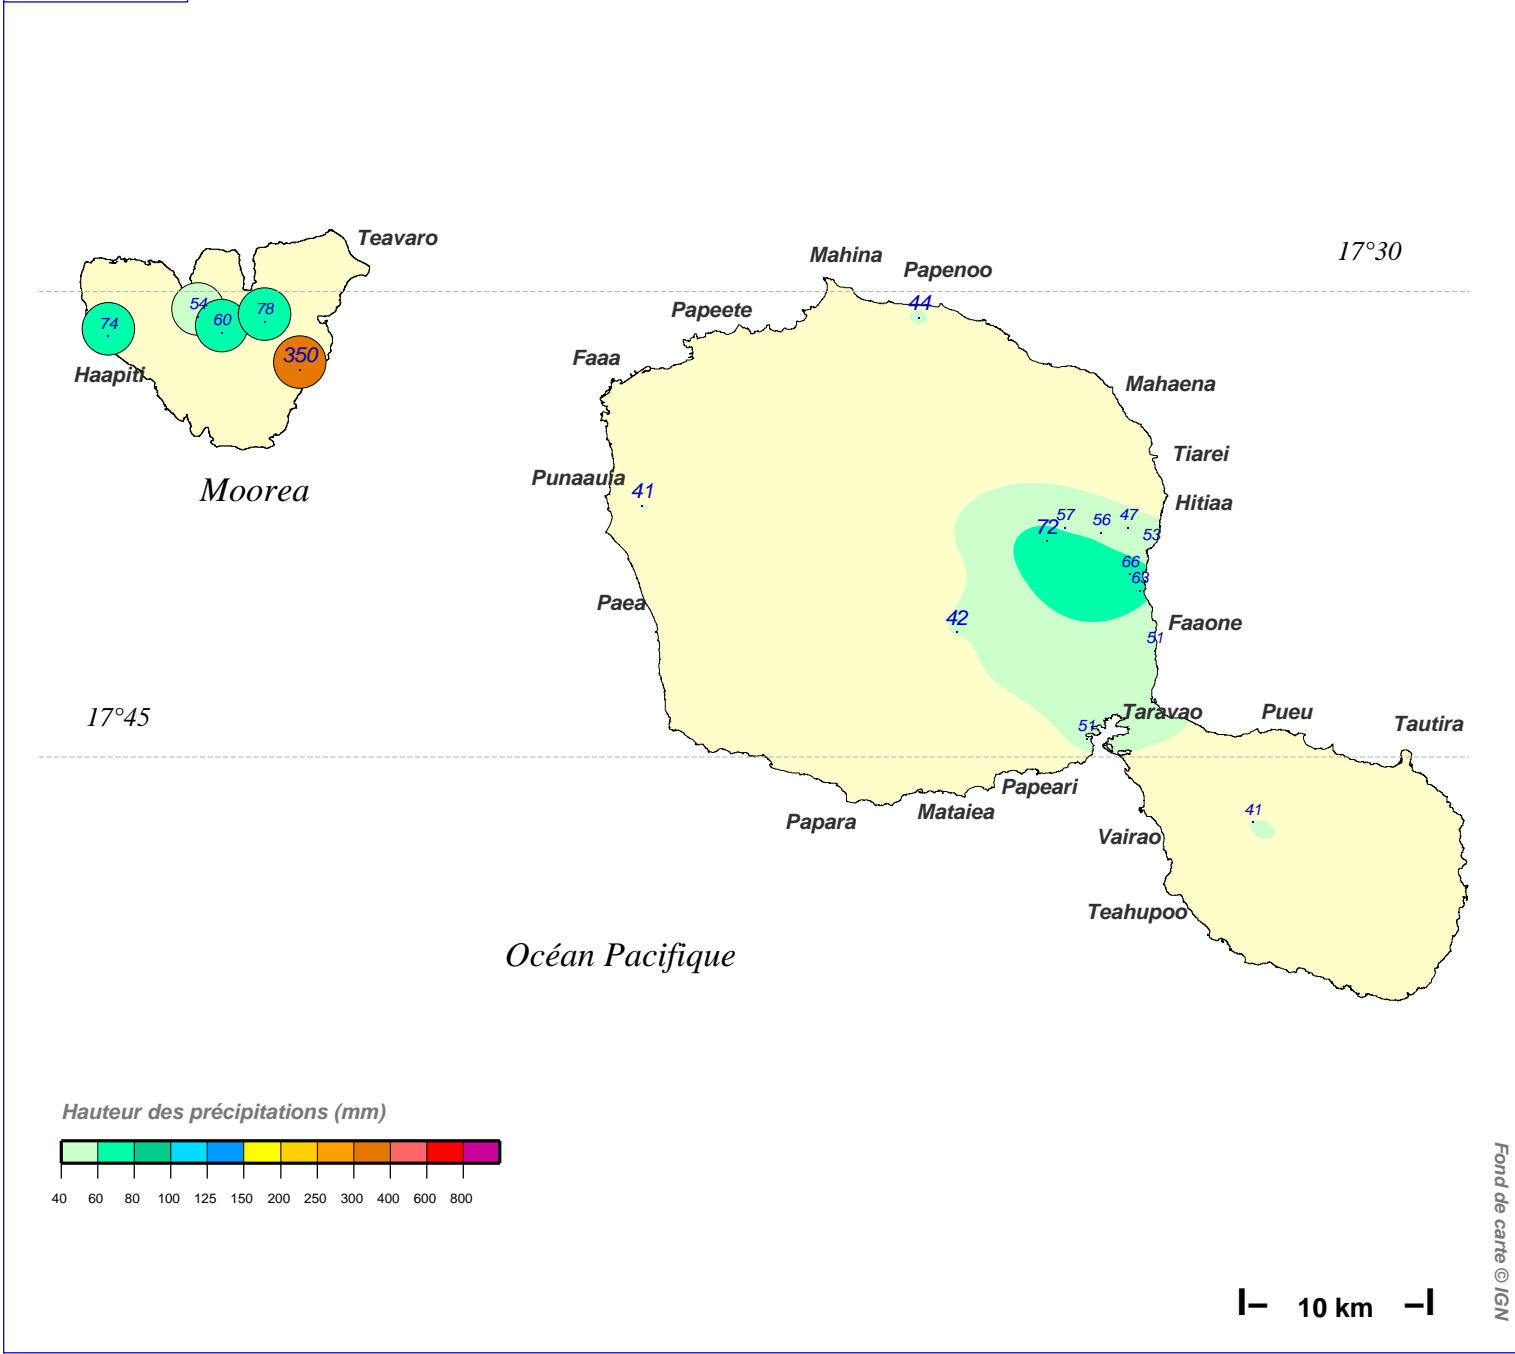

# Cumul pluviométrique (mm) – Episode de 2 jours

du 15 MARS 2012 à 8 h au 17 MARS 2012 à 8 h

Fond de carte © IGN

N.B.: La réutilisation non commerciale de ce produit est autorisée, à condition qu'il ne soit pas altéré, et que sa source: METEO-FRANCE ainsi que sa date d'édition soient mentionnées.