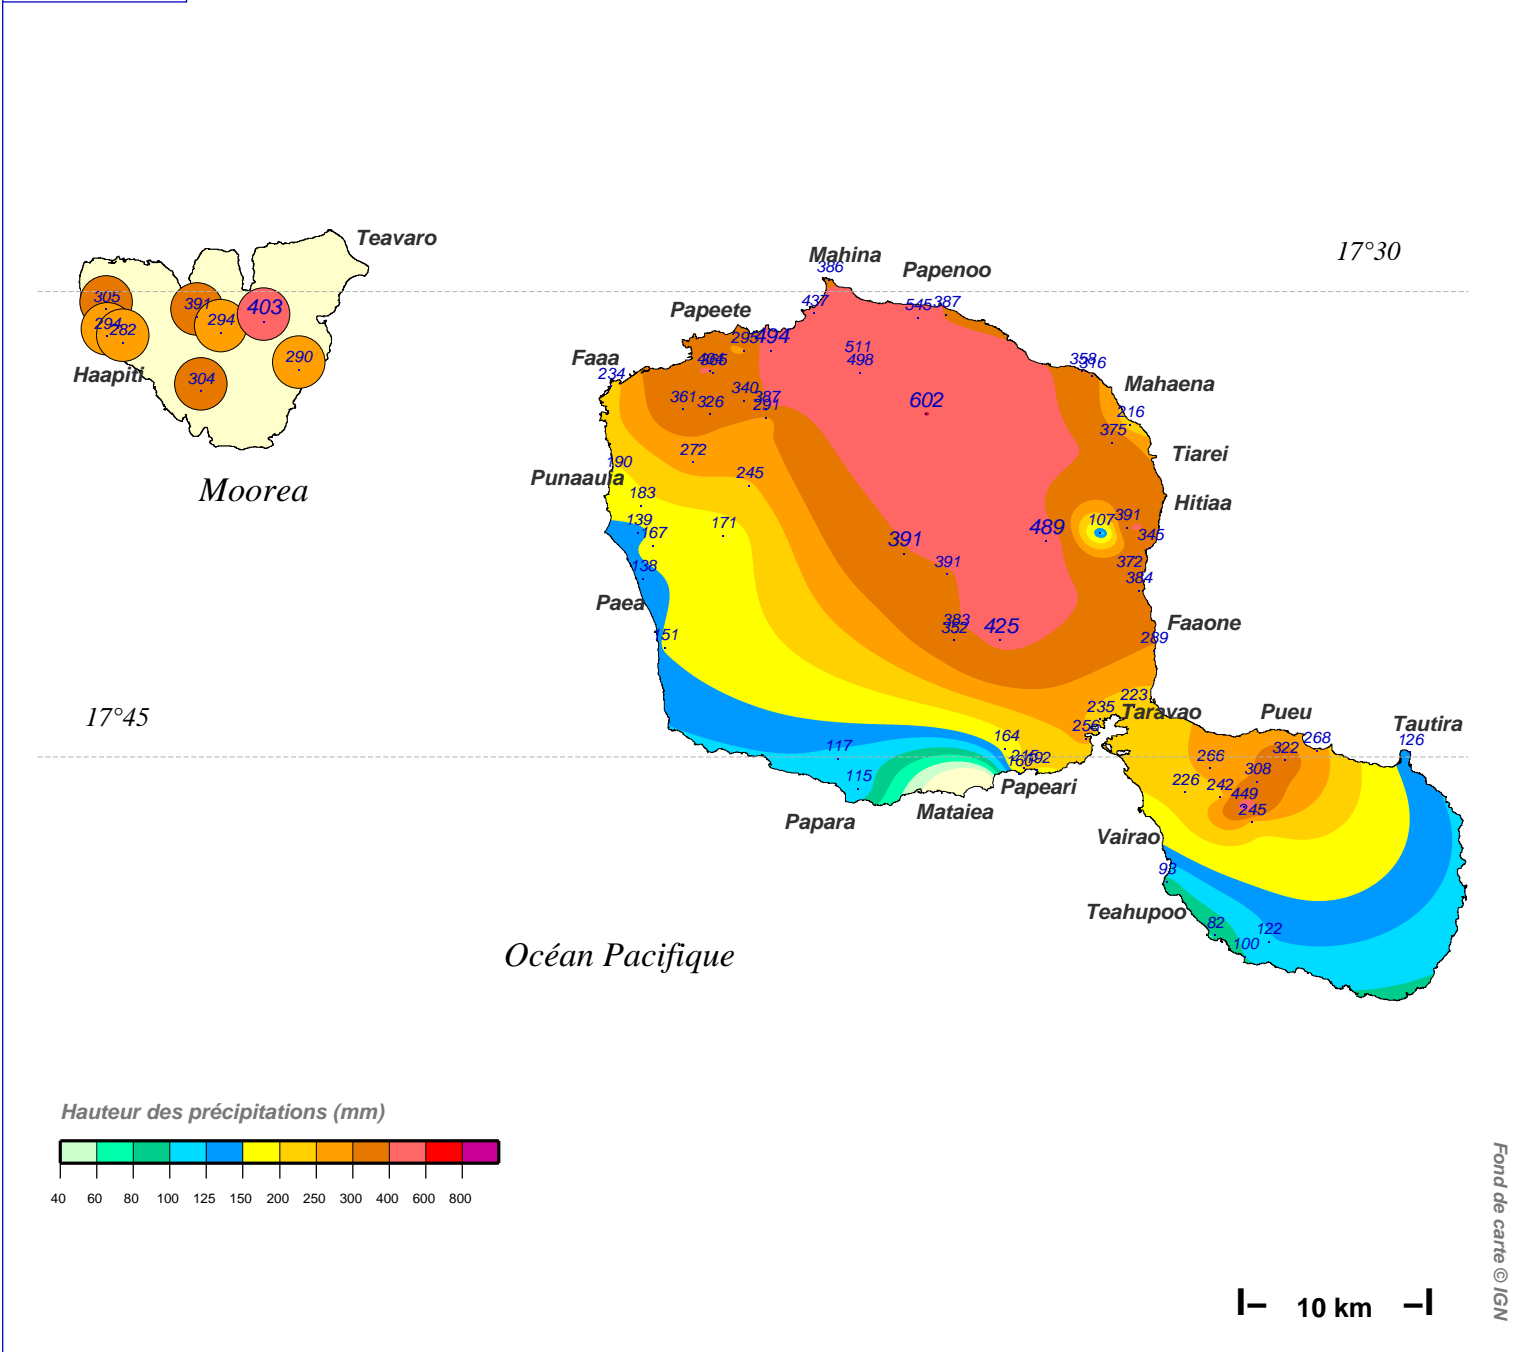

Cumul pluviométrique (mm) – Episode de 3 jours

du 6 FEVRIER 2014 à 8 h au 9 FEVRIER 2014 à 8 h

N.B.: La réutilisation non commerciale de ce produit est autorisée, à condition qu'il ne soit pas altéré, et que sa source: METEO-FRANCE ainsi que sa date d'édition soient mentionnées.