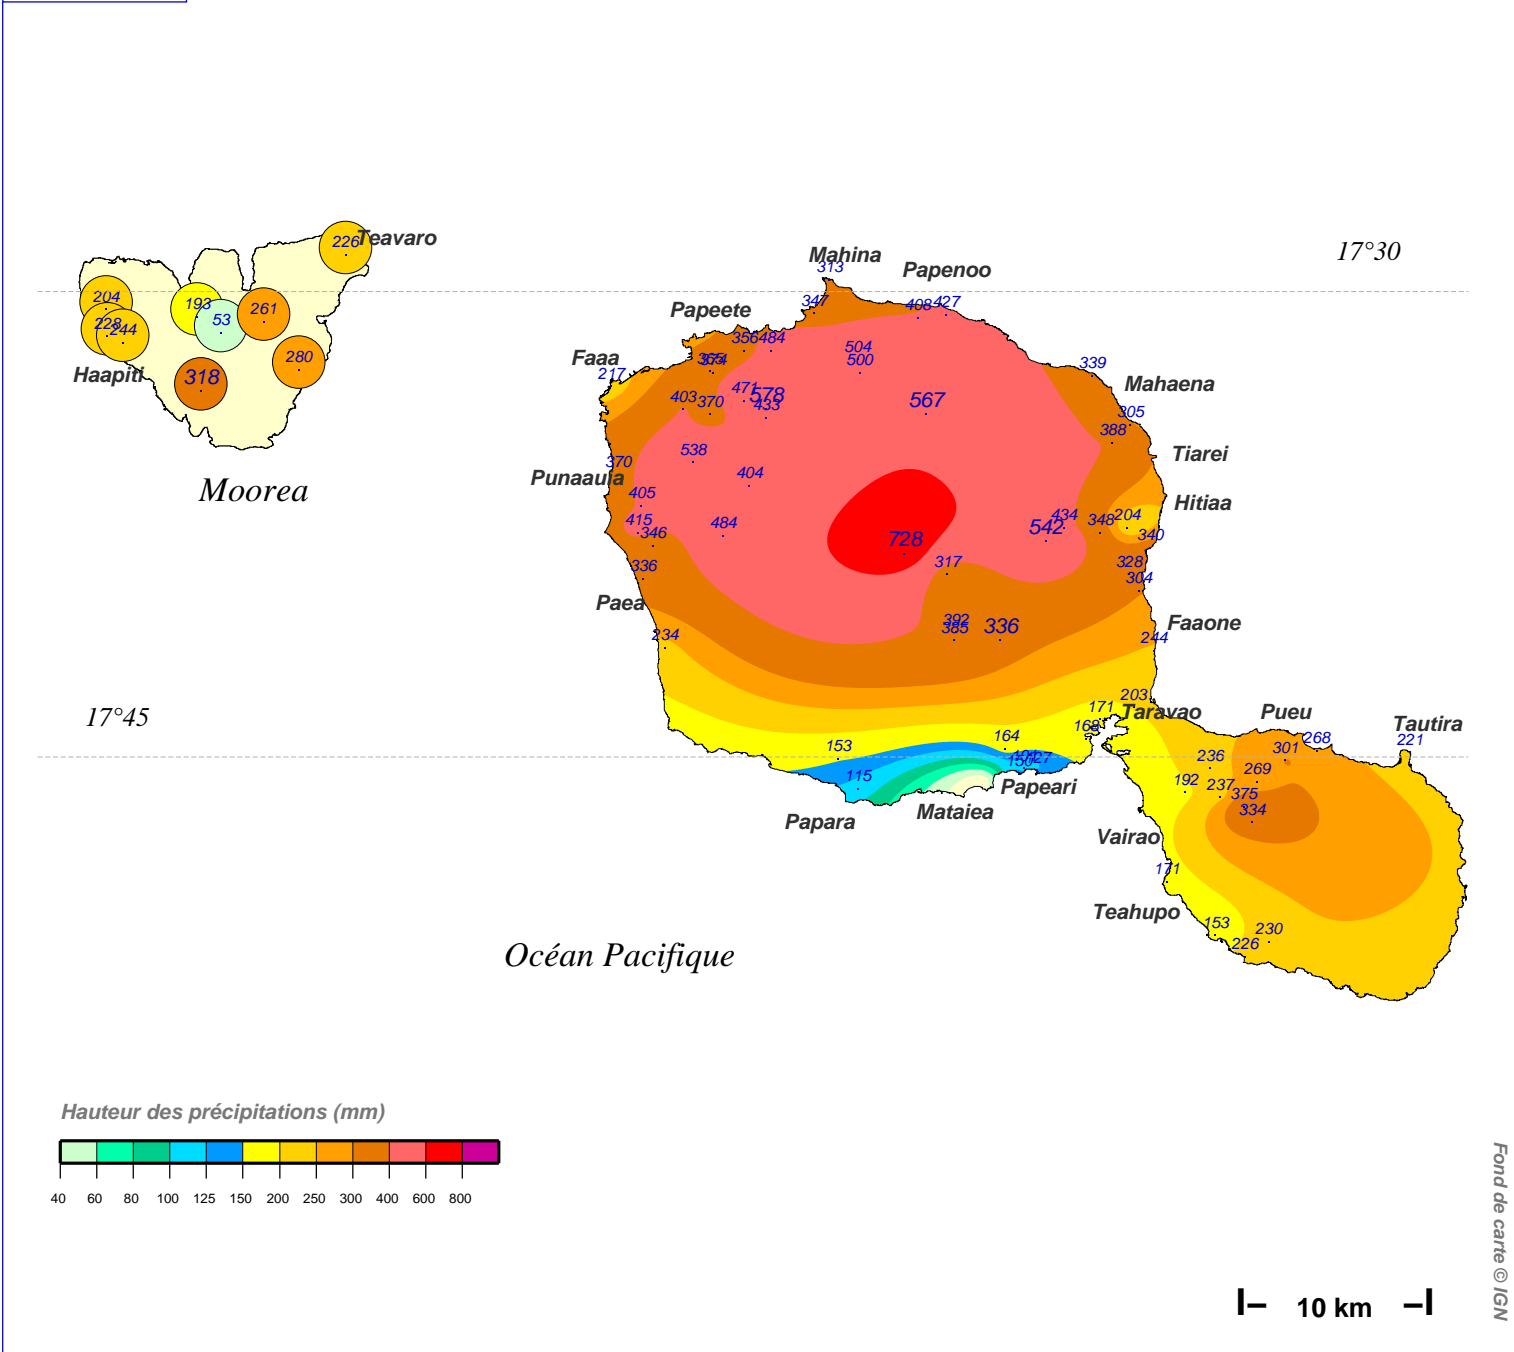

Cumul pluviométrique (mm) – Episode de 3 jours

du 13 MARS 2014 à 6 h au 16 MARS 2014 à 6 h

N.B.: La réutilisation non commerciale de ce produit est autorisée, à condition qu'il ne soit pas altéré, et que sa source: METEO-FRANCE ainsi que sa date d'édition soient mentionnées.