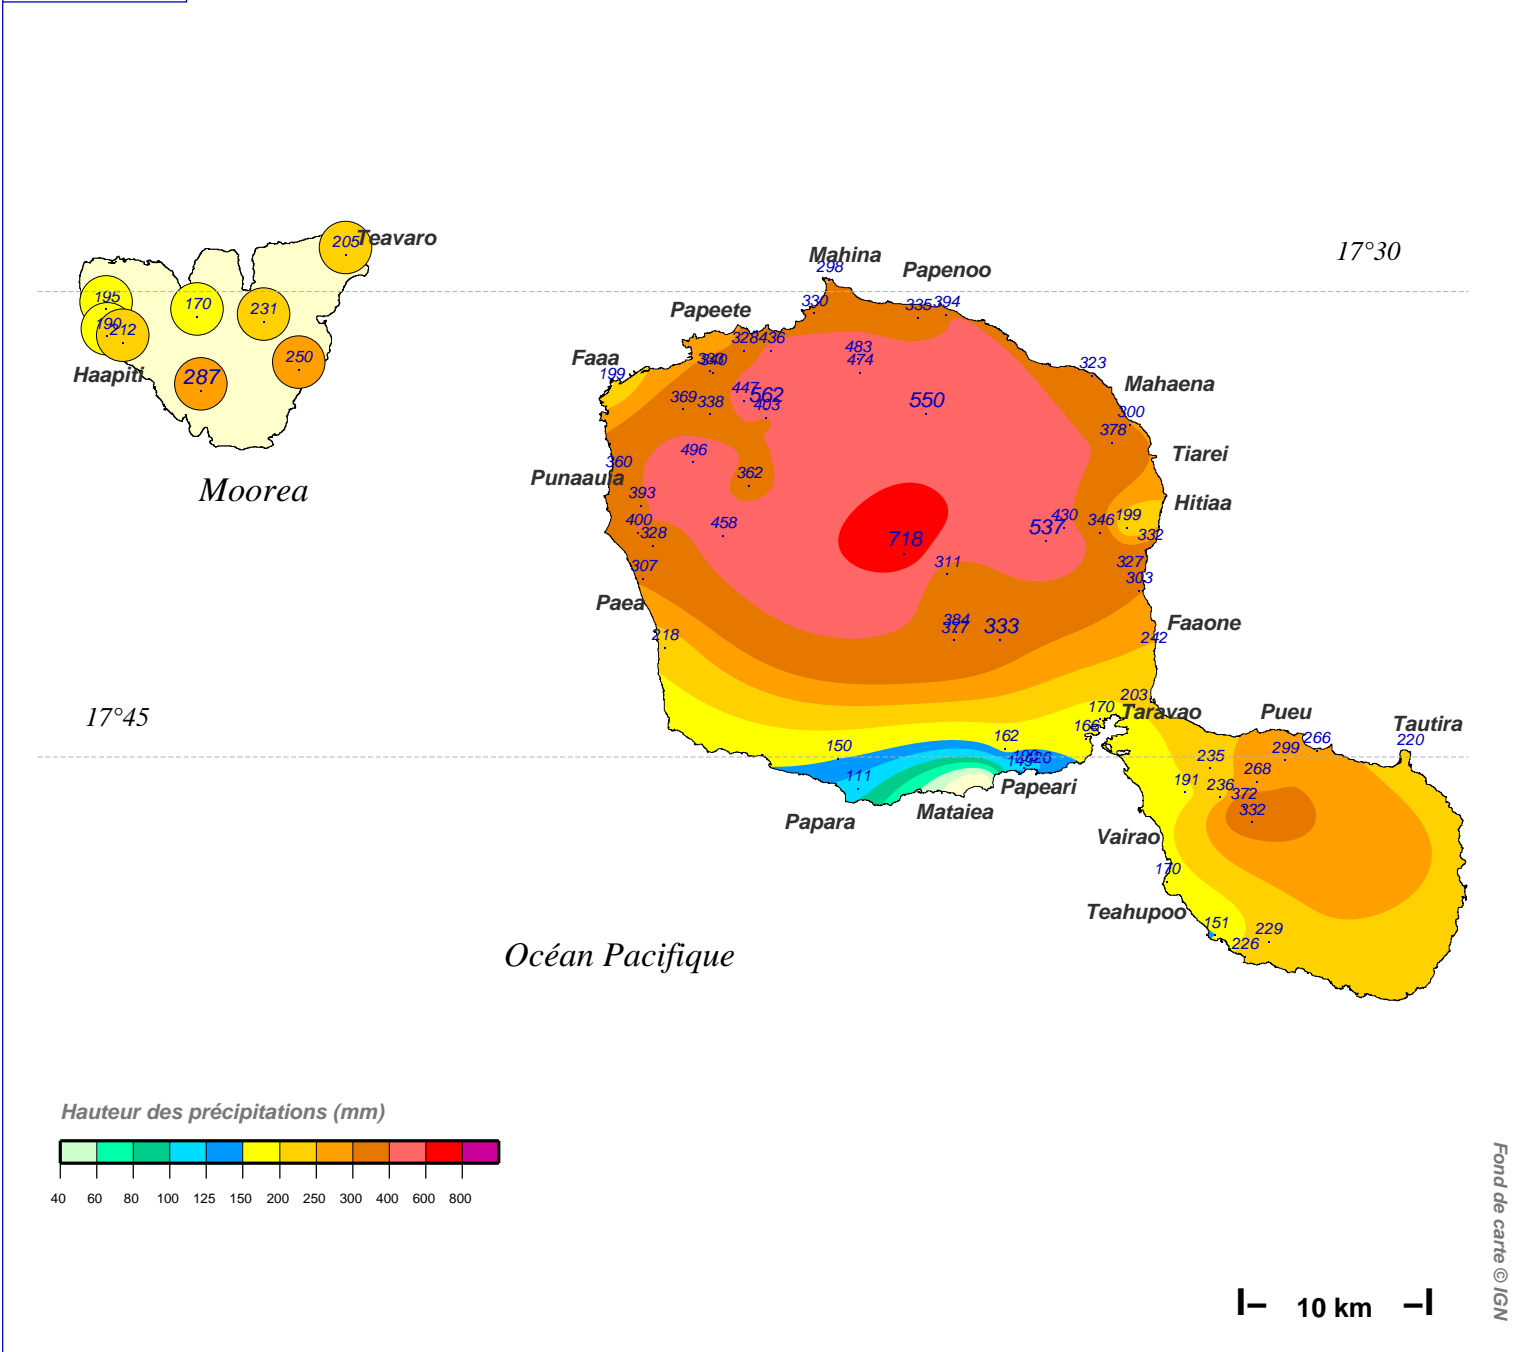

# Cumul pluviométrique (mm) – Episode de 2 jours

du 14 MARS 2014 à 8 h au 16 MARS 2014 à 8 h

N.B.: La réutilisation non commerciale de ce produit est autorisée, à condition qu'il ne soit pas altéré, et que sa source: METEO-FRANCE ainsi que sa date d'édition soient mentionnées.