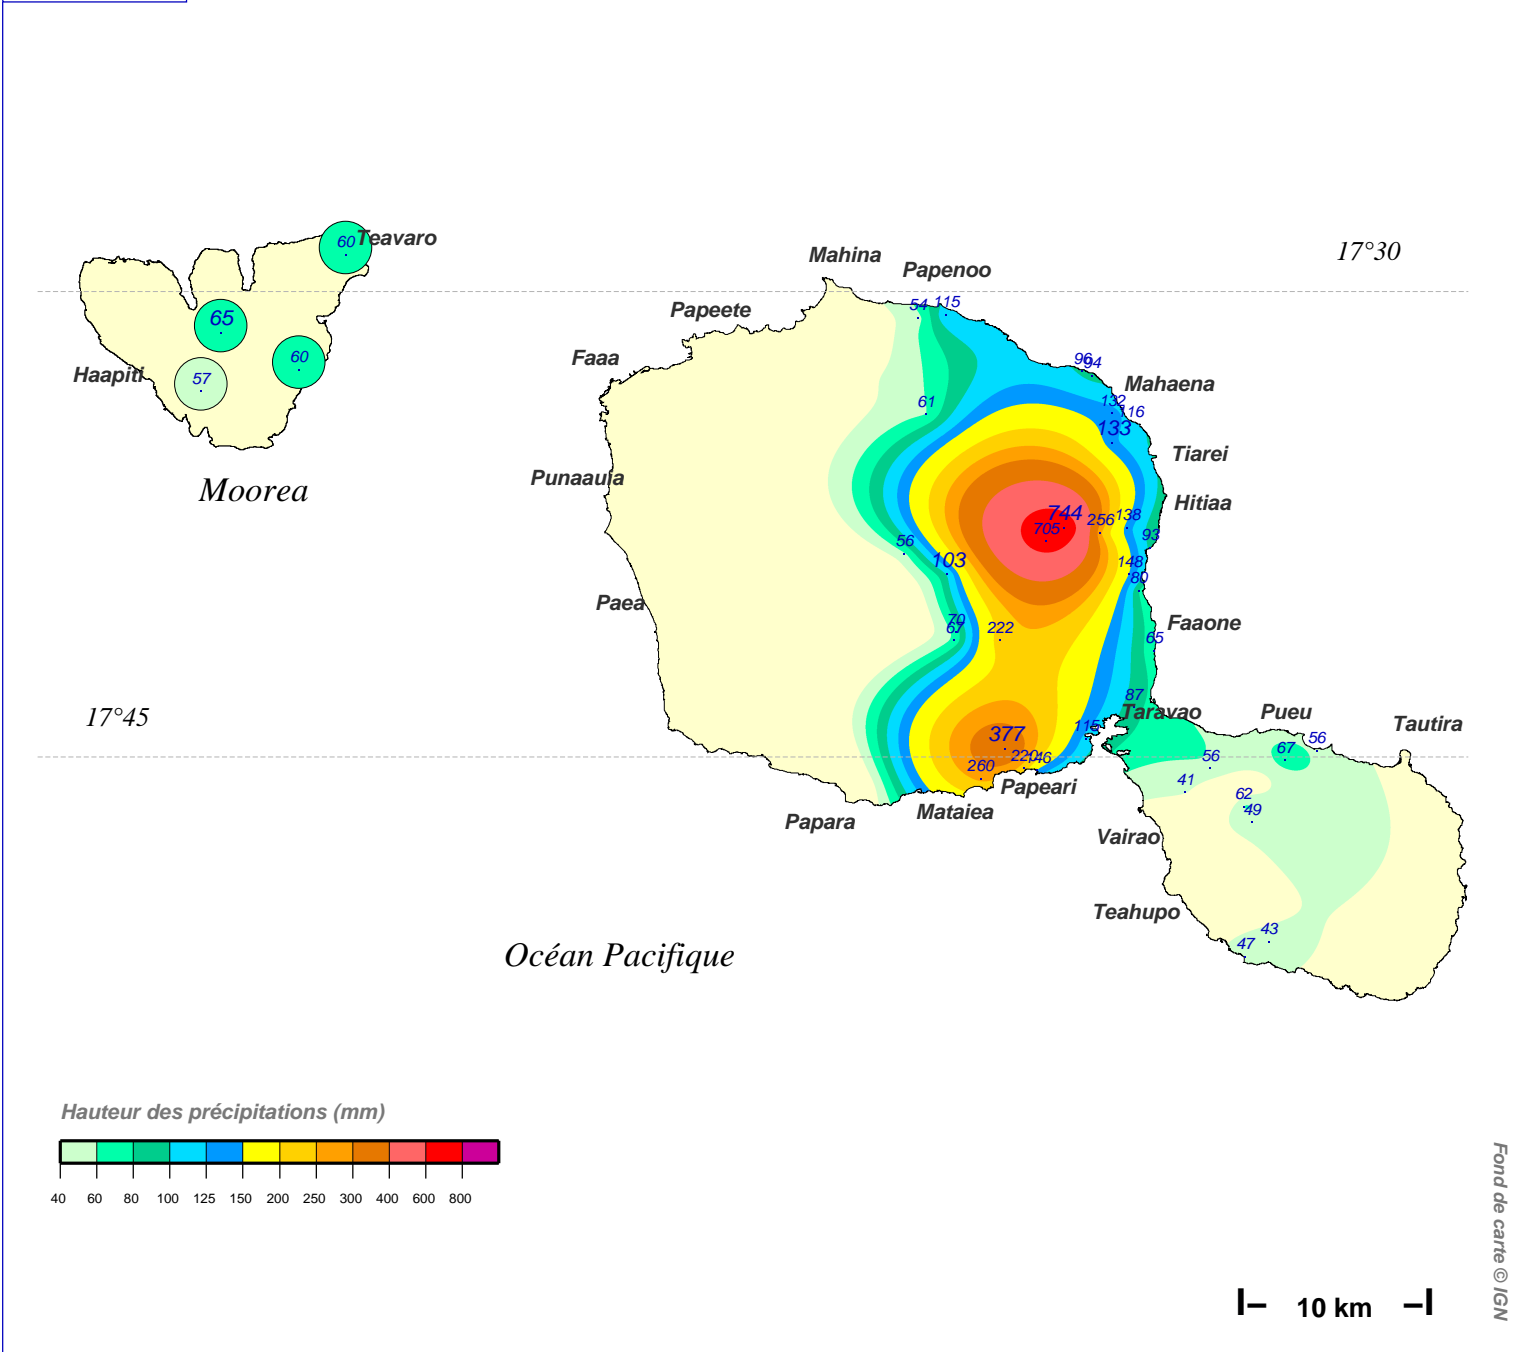

# Cumul pluviométrique (mm) – Episode de 3 jours

du 8 NOVEMBRE 2015 à 6 h au 11 NOVEMBRE 2015 à 6 h

N.B.: La réutilisation non commerciale de ce produit est autorisée, à condition qu'il ne soit pas altéré, et que sa source: METEO-FRANCE ainsi que sa date d'édition soient mentionnées.