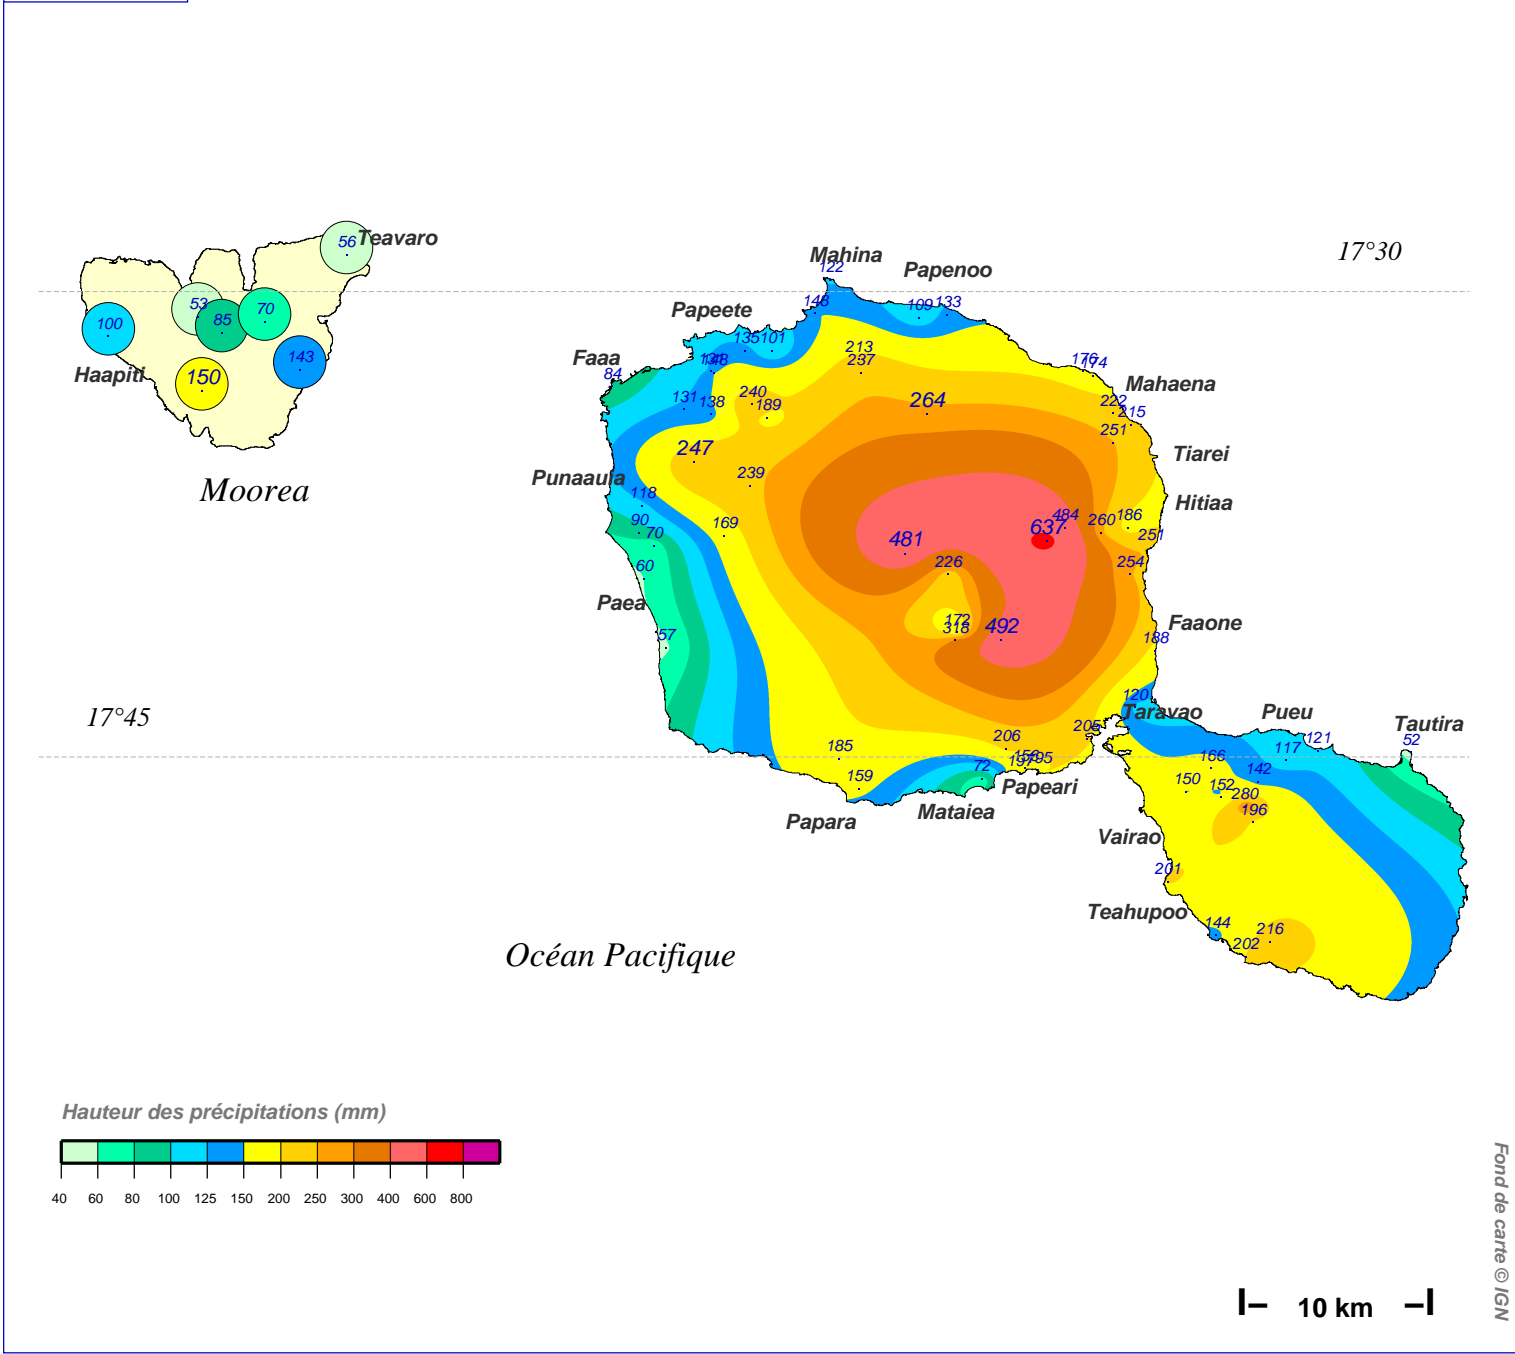

Cumul pluviométrique (mm) – Episode de 3 jours

du 28 FEVRIER 2016 à 8 h au 2 MARS 2016 à 8 h

N.B.: La réutilisation non commerciale de ce produit est autorisée, à condition qu'il ne soit pas altéré, et que sa source: METEO-FRANCE ainsi que sa date d'édition soient mentionnées.