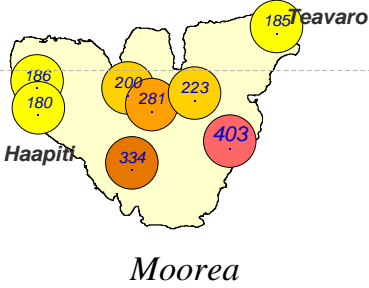

# Cumul pluviométrique (mm) – Episode de 2 jours

du 18 JANVIER 2017 à 8 h au 20 JANVIER 2017 à 8 h

10 km

Fond de carte © IGN

N.B.: La réutilisation non commerciale de ce produit est autorisée, à condition qu'il ne soit pas altéré, et que sa source: METEO-FRANCE ainsi que sa date d'édition soient mentionnées.