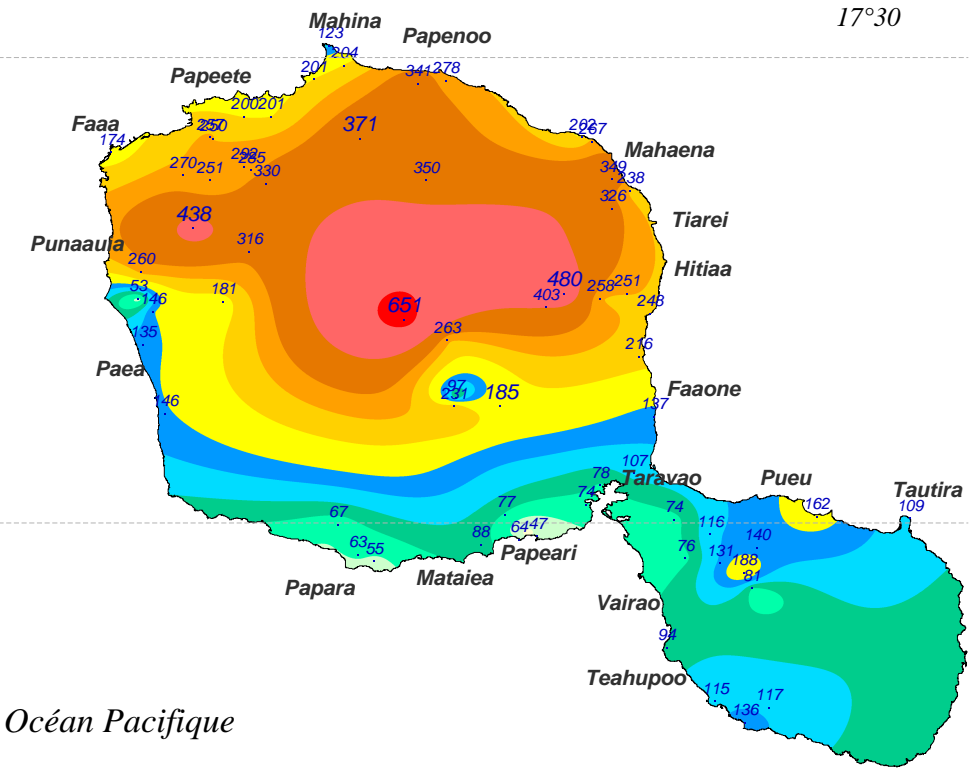

# Cumul pluviométrique (mm) – Episode de 2 jours

du 18 JANVIER 2017 à 8 h au 20 JANVIER 2017 à 8 h

10 km

Fond de carte © IGN

N.B.: La réutilisation non commerciale de ce produit est autorisée, à condition qu'il ne soit pas altéré, et que sa source: METEO-FRANCE ainsi que sa date d'édition soient mentionnées.