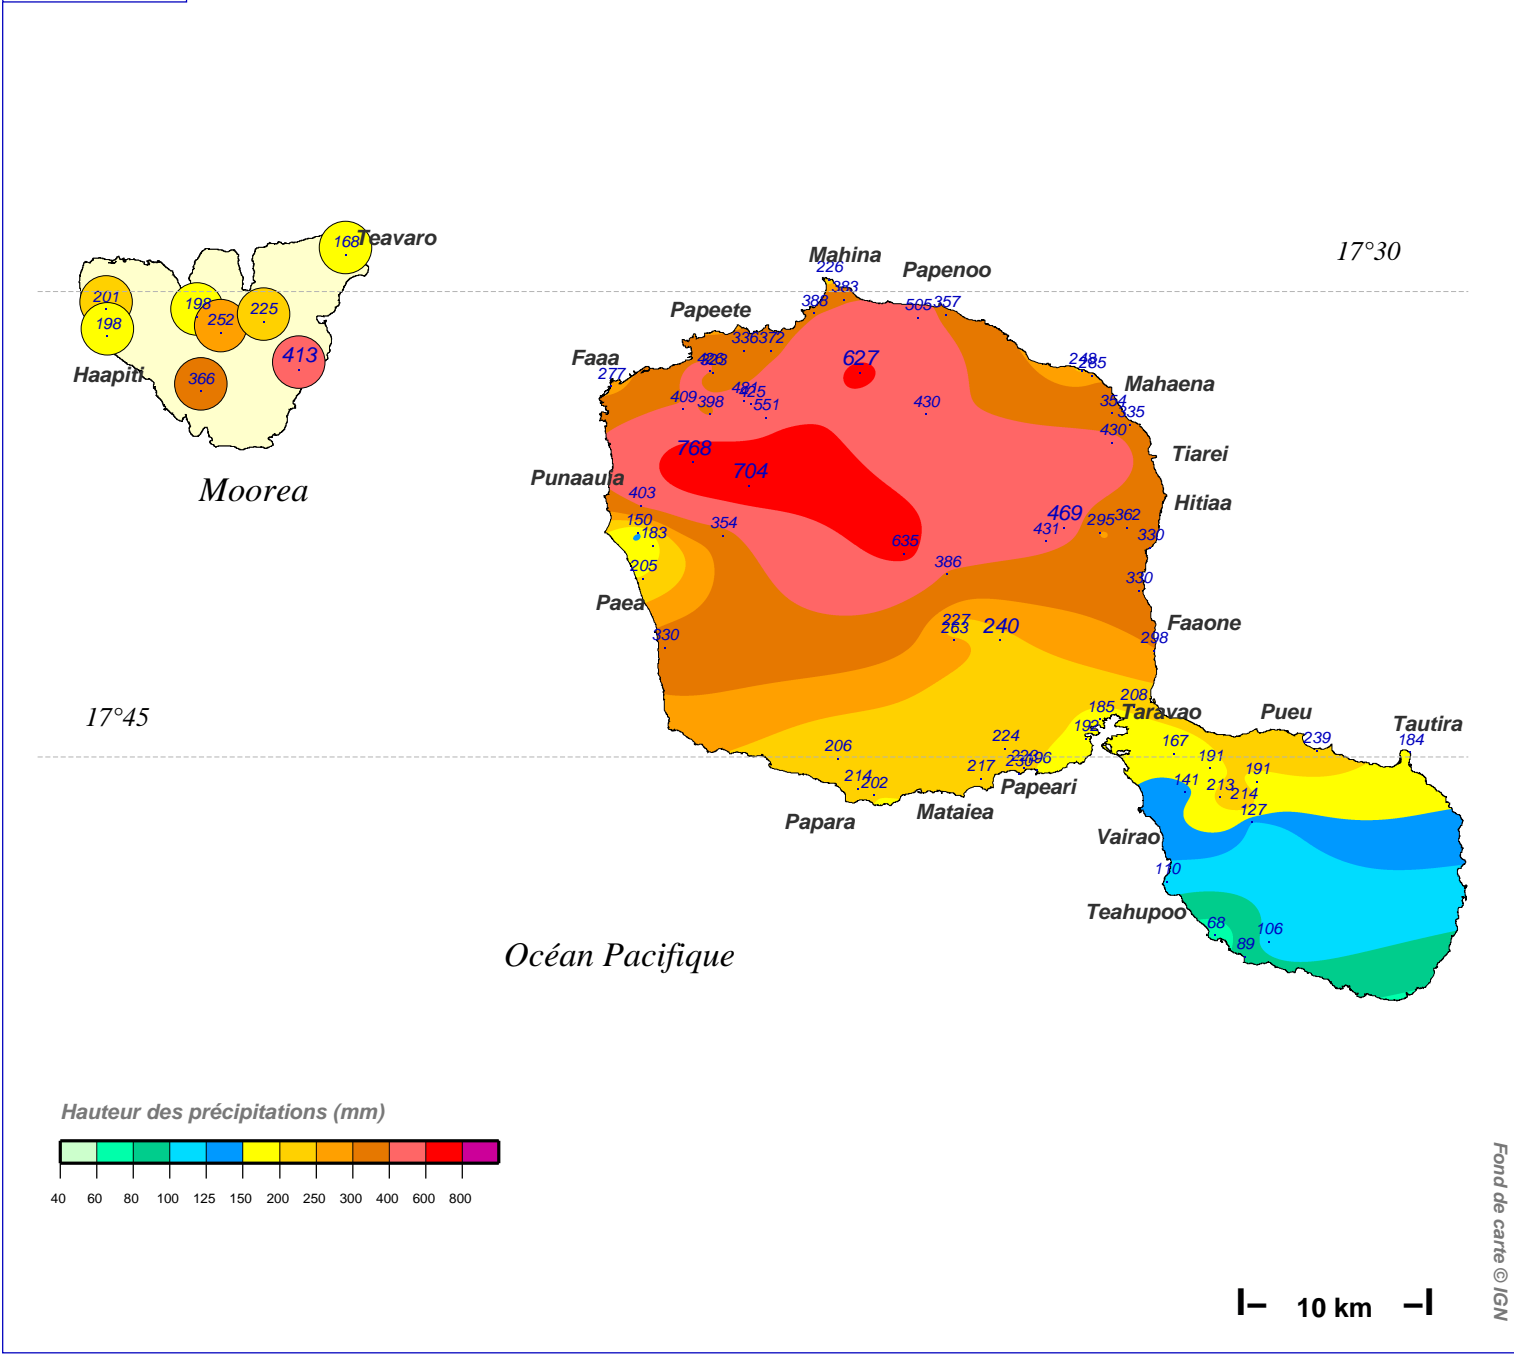

# Cumul pluviométrique (mm) – Episode de 3 jours

du 19 JANVIER 2017 à 8 h au 22 JANVIER 2017 à 8 h

N.B.: La réutilisation non commerciale de ce produit est autorisée, à condition qu'il ne soit pas altéré, et que sa source: METEO-FRANCE ainsi que sa date d'édition soient mentionnées.