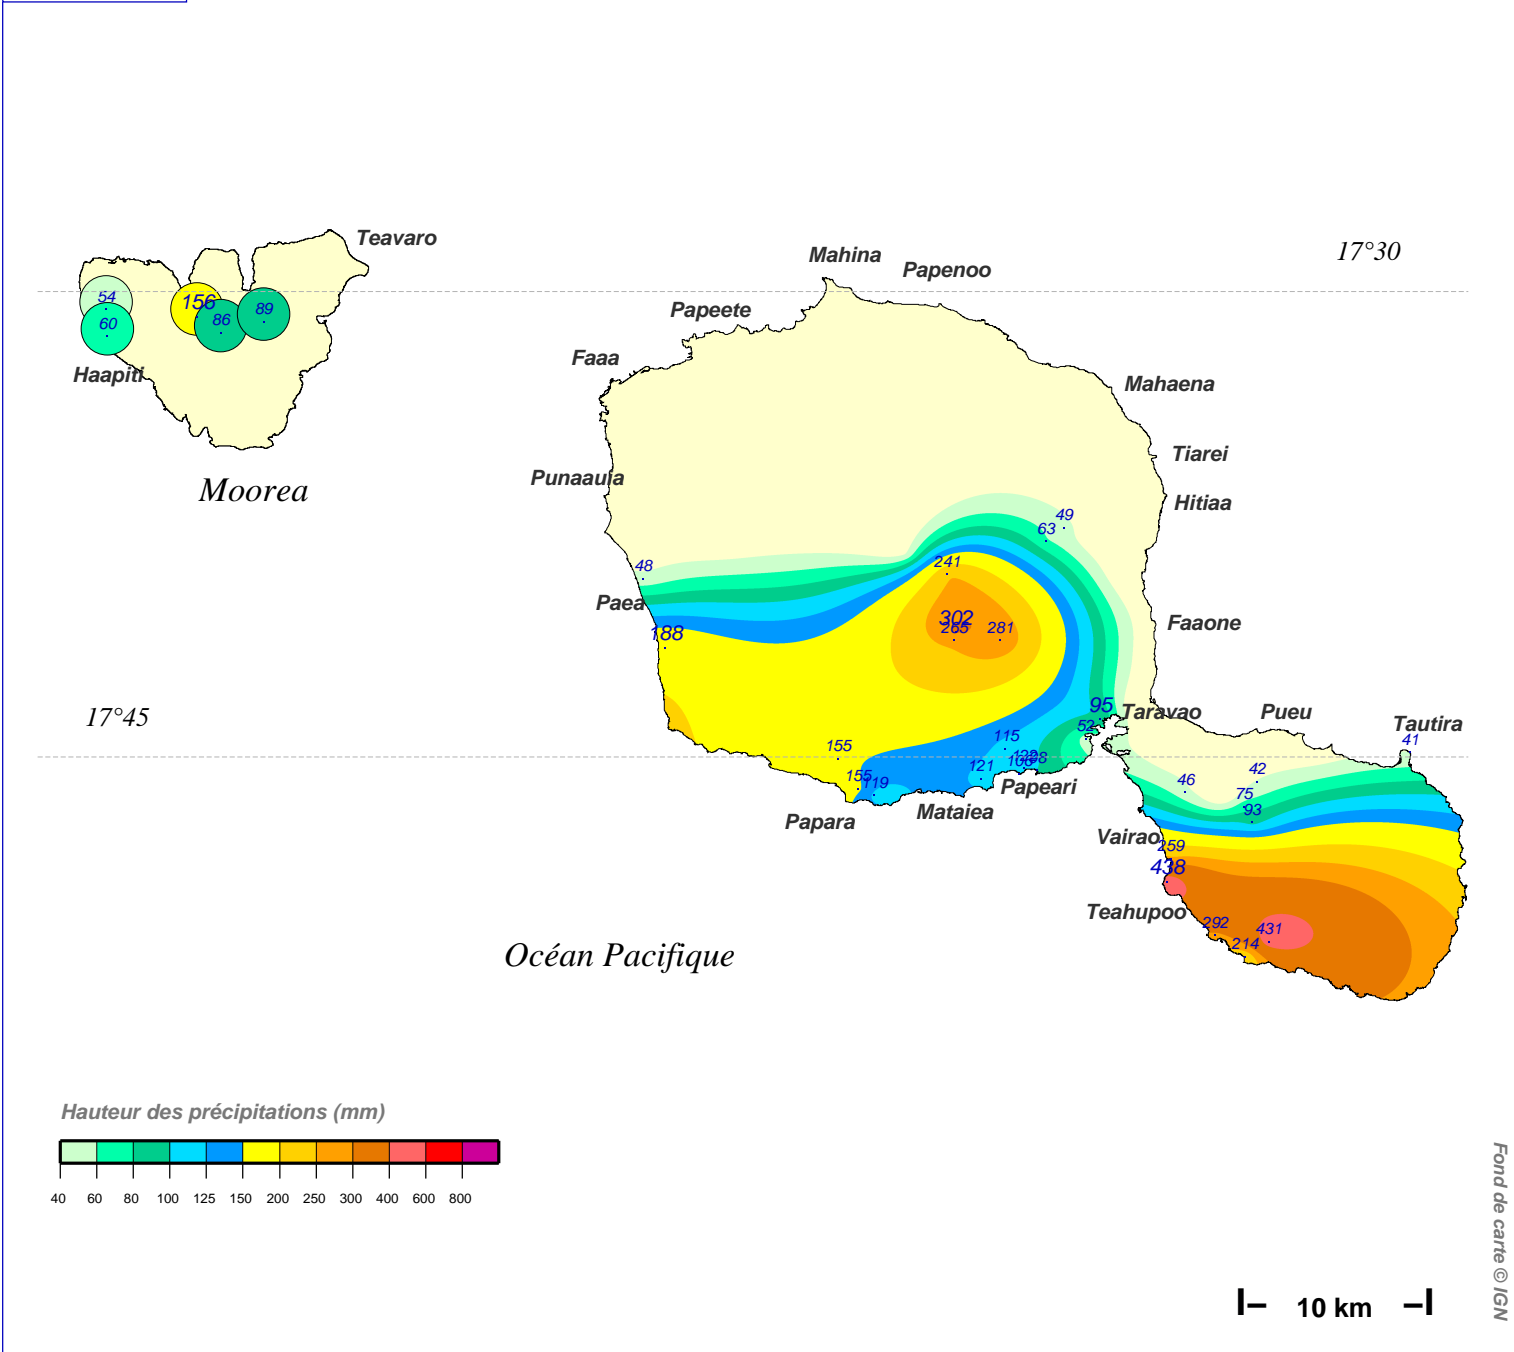

Cumul pluviométrique (mm) – Episode de 2 jours

du 27 AOUT 2017 à 8 h au 29 AOUT 2017 à 8 h

N.B.: La réutilisation non commerciale de ce produit est autorisée, à condition qu'il ne soit pas altéré, et que sa source: METEO-FRANCE ainsi que sa date d'édition soient mentionnées.