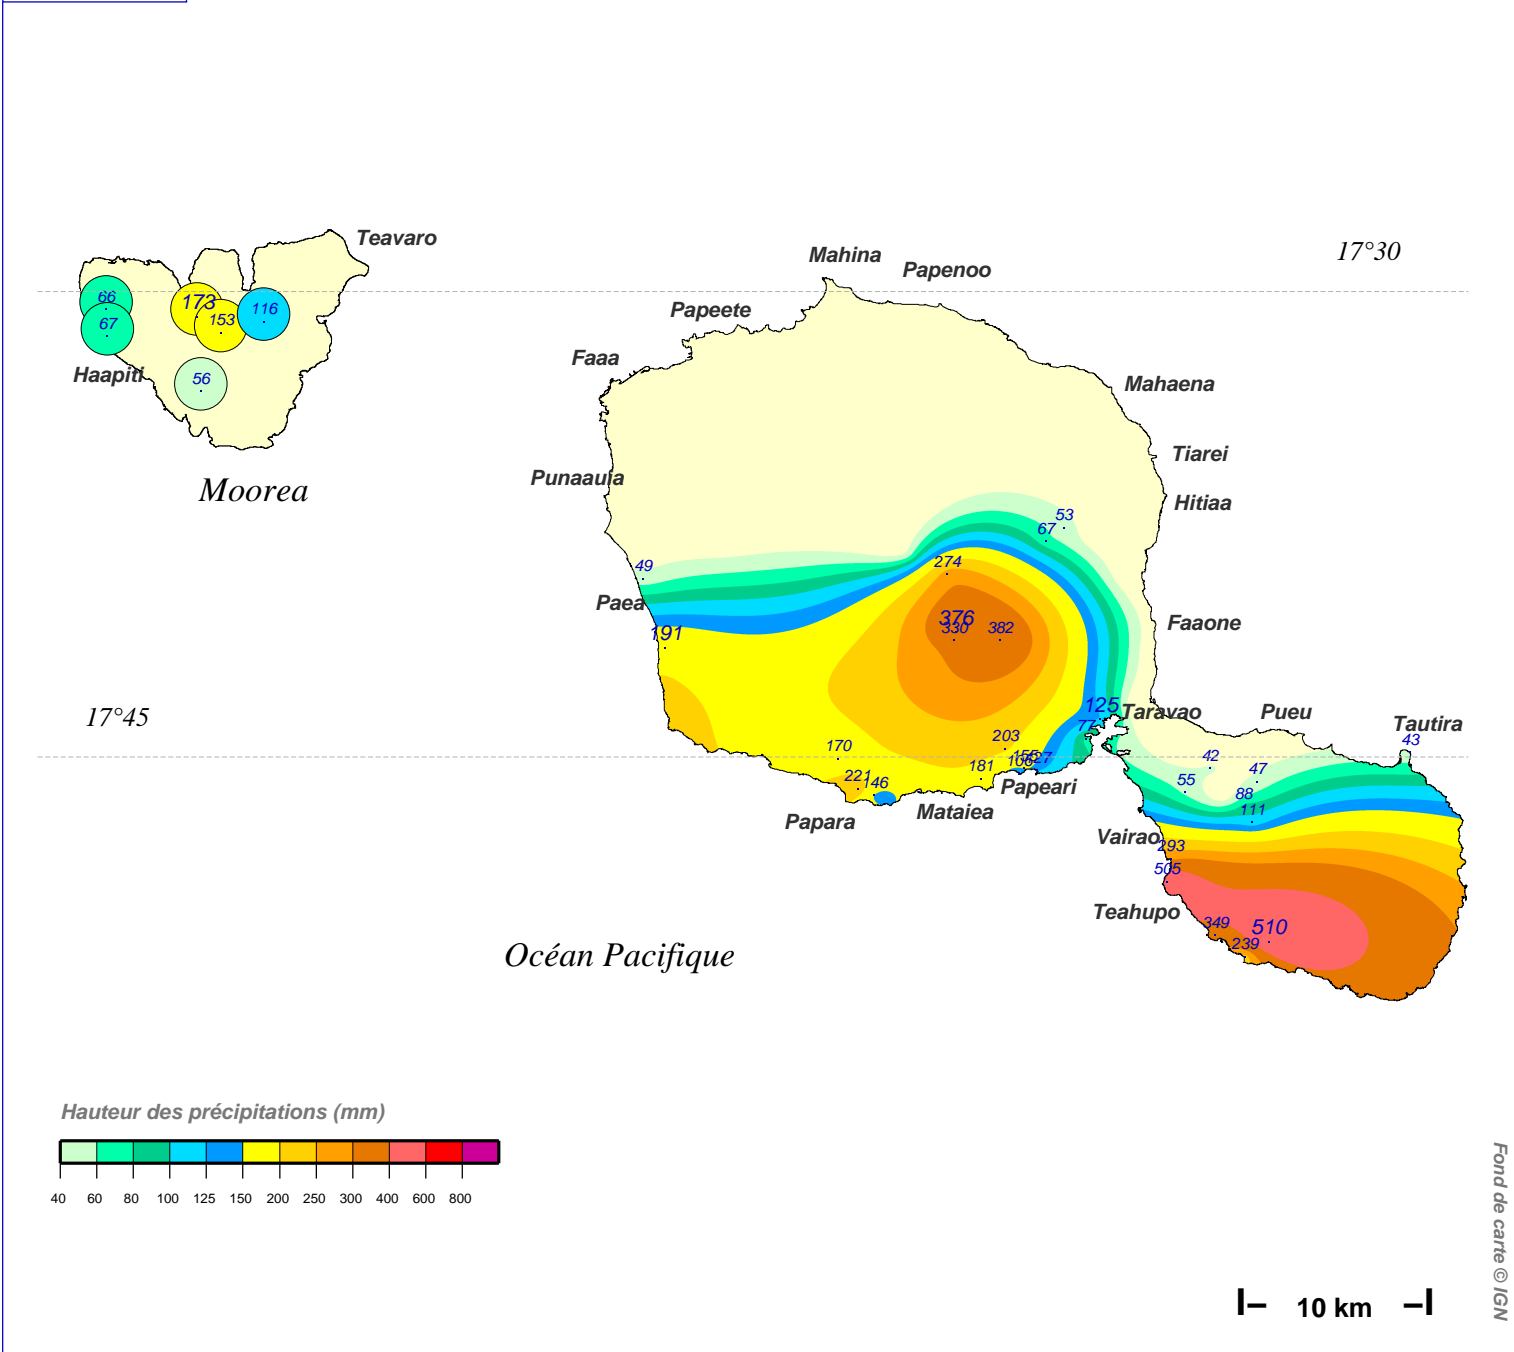

# Cumul pluviométrique (mm) – Episode de 3 jours

du 27 AOUT 2017 à 6 h au 30 AOUT 2017 à 6 h

N.B.: La réutilisation non commerciale de ce produit est autorisée, à condition qu'il ne soit pas altéré, et que sa source: METEO-FRANCE ainsi que sa date d'édition soient mentionnées.